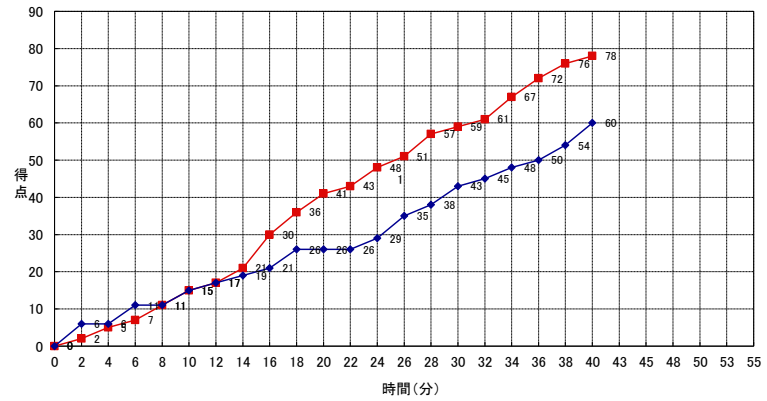

大会名称: 第25回東北大学バスケットボールリーグ
兼全日本大学バスケットボール選手権大会 東北地区予選会

開催場所: 東北学院大学泉キャンパス体育館
試合区分: No. 1006A3 2次リーグ女子
期日: 2024(R06)年10月6日(日) 主審: 今 正之
開始時間: 13:30 副審: 松本 彩織
副審: 山中 直美

東北学院	○	78	●	60	仙台
一部1位					一部3位

東北学院大学

No.	S	選手名	PTS	3P FG		2P FG		FT		F	REBOUNDS			AS
				M	A	M	A	M	A		OR	DR	TOT	
2	*	加藤 瑞紀	15	0	4	6	13	3	3	3	1	5	6	1
1		相原 祐海	-	-	-	-	-	-	-	-	-	-	-	-
3		佐藤 杏	-	-	-	-	-	-	-	-	-	-	-	-
5	*	斉藤 花帆	20	2	6	5	14	4	6	3	3	4	7	3
7	*	高橋 柊	9	1	2	3	5	0	0	0	0	0	0	3
8		武田 侑樹	2	0	0	1	1	0	0	0	0	0	0	0
9	*	高橋 ゆら	6	0	0	3	5	0	0	0	5	2	7	0
10	*	石田 侑真	18	0	0	9	14	0	1	3	0	5	5	2
11		原 瑠愛奈	-	-	-	-	-	-	-	-	-	-	-	-
15		橋本 京花	3	1	1	0	2	0	0	0	1	0	1	0
23		工藤 未羽	0	0	0	0	0	0	0	0	0	0	0	0
25		鎌田 真凜	5	1	2	0	4	2	2	1	0	2	2	0
26		秋庭 愛花	-	-	-	-	-	-	-	-	-	-	-	-
27		菅井 華	-	-	-	-	-	-	-	-	-	-	-	-
32		白戸 彩希	-	-	-	-	-	-	-	-	-	-	-	-
TEAM											2	10	12	
合計			78	5	15	27	58	9	12	10	12	28	40	9
				33.3%		46.6%		75.0%						

仙台大学

No.	S	選手名	PTS	3P FG		2P FG		FT		F	REBOUNDS			AS
				M	A	M	A	M	A		OR	DR	TOT	
15		木下 歩華	14	2	4	4	7	0	0	2	1	1	2	0
5	*	田澤 潤	6	0	1	3	5	0	0	3	1	2	3	0
7		大久保 風紗	0	0	1	0	1	0	0	1	0	2	2	0
8	*	星 尊葉	5	1	5	0	2	2	2	1	1	1	2	1
10		小山 ひなた	0	0	2	0	0	0	0	1	0	0	0	0
11		奈良 梓沙	9	0	5	4	14	1	2	2	3	1	4	3
13	*	相原 みう	9	3	6	0	3	0	0	2	1	1	2	0
14		佐藤 楓果	0	0	0	0	0	0	0	0	0	0	0	0
17		戸村 ふうか	5	1	4	1	2	0	0	1	0	0	0	1
18		保刈 あゆみ	-	-	-	-	-	-	-	-	-	-	-	-
19		齋藤 亜虹	2	0	0	1	1	0	0	2	1	2	3	2
23		遠藤 彩那	-	-	-	-	-	-	-	-	-	-	-	-
25	*	石川 楓可	0	0	0	0	1	0	0	1	0	0	0	2
26		早川 葉々	-	-	-	-	-	-	-	-	-	-	-	-
28	*	伊藤 愛笑	10	0	1	5	11	0	0	0	6	5	11	0
TEAM											3	4	7	
合計			60	7	29	18	47	3	4	16	17	19	36	9
				24.1%		38.3%		75.0%						

PTS: ポイント
M: 成功
A: 試投
%: シュート率
FG: フィールドゴール
3P: 3ポイントシュート
2P: 2ポイントシュート
FT: フリースロー
F: フェール
OR: オフェンスリバウンド
DR: ディフェンスリバウンド
TOT: トータルリバウンド
AS: アシスト
S: スターター
OT: 延長

得点経過

ゲームレポート

○第一クォーター
第一クォーター最初の得点は仙台大学が3ポイントシュートで取る。序盤、仙台大学は#13の連続3ポイントシュートや#8のドライブなどの点数で勢いに乗る。対する東北学院大学はスティールからの得点やフリースローなどで確実に得点を重ね、徐々に追い上げ、第一クォーターを15-15の同点で終える。

○第二クォーター
第二クォーター最初の得点は仙台大学が取る。しかし、東北学院大学は#2のドライブや#5の連続3ポイントシュートで仙台大学を10点差まで引き離す。東北学院大学の流れを止めたい仙台大学は、#13の3ポイントシュートや#5のジャンプシュートなどで対抗するが、東北学院大学の勢いは止まらず、前半を41-26の東北学院大学15点リードで前半を終える。

○第三クォーター
第三クォーターは東北学院大学の得点から始まる。東北学院大学は粘り強いディフェンスから流れを渡さず、第三ピリオド開始4分で21点まで差を広げる。たまたま仙台大学がタイムアウト。タイムアウト明け、#15のジャンプシュートや速攻、#17の3ポイントシュートなどで点数を重ね、仙台大学が流れを掴んだところで東北学院大学がタイムアウト。そのままお互い固い守りのまま進み、59-43の東北学院大学16点リードで第三クォーターを終える。

○第四クォーター
第四クォーター、追いつきたい仙台大学が体を張ったディフェンスから最初の得点を取る。しかし、東北学院大学は#5のジャンプシュートや#10のドライブなどで仙台大学をさらに引き離し、78-60で東北学院大学が勝利した。

○総評
東北学院大学対仙台大学の一戦は、第一クォーターは接戦となり、仙台大学が粘りを見せていたが、前半の途中から東北学院大学が奪ったリードを守りきり、78-60で東北学院大学が勝利した。