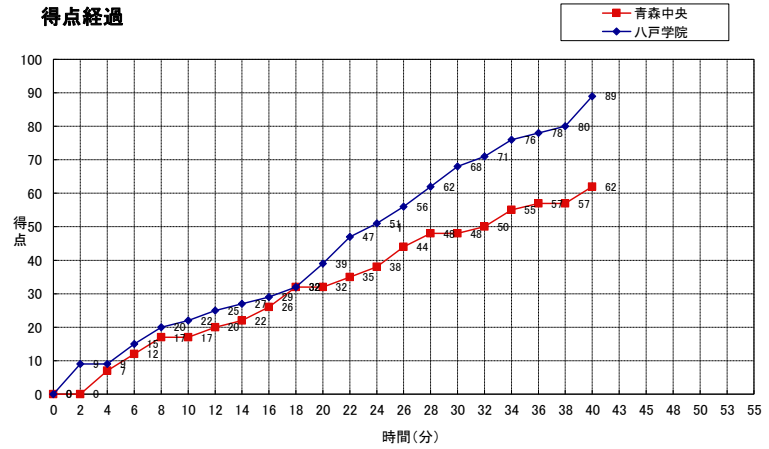

大会名称: **第25回東北大学バスケットボールリーグ
兼全日本大学バスケットボール選手権大会 東北地区予選会**

開催場所: **青森中央学院大学第2体育館**
試合区分: **No. 0831A1 1次リーグ女子**
期 日: **2024/8/31(金)** 主審: **橋貴志**
開始時間: **10:00** 副審: **川龍俊**
副審: **松本彩織**

八戸学院	○	89	●	62	青森中央
一部3位					一部5位

八戸学院大学

No.	S	選手名	PTS	3P FG		2P FG		FT		F	REBOUNDS			AS
				M	A	M	A	M	A		OR	DR	TOT	
93	*	沼田 舞愛	20	6	10	1	2	0	0	1	2	1	3	1
2	*	菊池 海音	12	0	0	5	7	2	3	0	1	2	3	0
7	*	菊池 美奈	9	0	1	4	9	1	2	2	3	4	7	1
9		藤元 妃李	8	0	1	3	3	2	2	0	2	5	7	2
10		鎌田 一花	-	-	-	-	-	-	-	-	-	-	-	-
11		佐藤 まつり	4	1	1	0	1	1	2	1	1	0	1	0
12		渡邊 涼望	7	1	4	2	3	0	0	1	1	2	3	1
16		馬場 友夢	0	0	1	0	1	0	0	0	0	1	1	1
18		阿部 心遥	3	1	1	0	1	0	0	0	1	2	3	1
25		中村 愛佳	-	-	-	-	-	-	-	-	-	-	-	-
42	*	細浦 琴美	0	0	2	0	0	0	0	1	0	1	1	0
52	*	米谷 日里	8	0	2	3	8	2	2	0	0	1	1	2
55		小笠原 幸香	3	0	2	0	0	3	3	0	0	2	2	1
59		佐々木 真実	2	0	1	1	3	0	0	2	1	0	1	2
65		田端 彩乃	10	2	3	1	3	2	2	0	2	1	3	0
TEAM											4	0	4	
合 計			86	11	29	20	41	13	16	8	18	22	40	12
				37.9%	48.8%	81.3%								

青森中央学院大学

No.	S	選手名	PTS	3P FG		2P FG		FT		F	REBOUNDS			AS
				M	A	M	A	M	A		OR	DR	TOT	
25	*	小野 凌音	14	3	15	2	9	1	2	4	1	2	3	4
5		上村 菜結	0	0	0	0	0	0	0	0	0	0	0	0
6	*	田澤 瑠奈	14	0	1	7	15	0	0	2	3	2	5	2
14	*	安井 愛莉	8	2	4	1	4	0	0	3	2	5	7	1
22		山口 梨夢	-	-	-	-	-	-	-	-	-	-	-	-
27	*	尾崎 梨南	10	0	4	4	8	2	2	3	2	2	4	1
30		山口 莉奈	5	0	4	2	6	1	1	3	1	0	1	0
35	*	馬場 彩羽	11	1	4	4	5	0	0	3	2	1	3	1
TEAM											6	1	7	
合 計			62	6	32	20	47	4	5	18	17	13	30	9
				18.8%	42.6%	80.0%								

PTS: ポイント
M: 成功
A: 試球
%: シュート率
FG: フィールドゴール
3P: 3ポイントシュート
2P: 2ポイントシュート
FT: フリースロー
F: ファウル
OR: オフenseリバウンド
DR: ディフェンスリバウンド
TOT: トータルリバウンド
AS: アシスト
S: スターター
OT: 延長

得点経過

ゲームレポート

○第一クォーター

出だしから八学の#93沼田の3Pや#2菊池のDFで試合の流れを掴む。一方、青中は点数が思うように入らず苦戦したが、#25小野による2Pや3Pで試合の流れを掴む。そのチャンスを活かし、青中が八学に近づいていく。第一ピリオドは17-21と八学がリードして終わる。

○第二クォーター

八学#2 菊池の力強いシュートでファウルをもらい試合が進んでいく。一方、青中#14安井の3Pで青中も試合のペースを掴み、八学はタイムアウトをとる。八学は流れを戻していく。そこで青中もタイムアウトを取り、ペースを戻す。開始8分で青中が八学に追いつき同点となるが、八学#7菊池の連続シュートや#93沼田の3Pでまた、点差を離す。残り47秒で青中がタイムアウトを取るものの点数へとは繋がらず第二ピリオドは32-39で後半へ。

○第三クォーター

八学#93沼田がOFにおいて外角、内角どちらにも躍動しチームのリードを広げる。一方、青中は一気に点差が離される。しかし、青中は点差が離れるもののリバウンドやDFで八学にくらいつく。第三クォーターは48-68で最終クォーターへ。

○第四クォーター

青中は#25小野の3Pで点差を縮めようとするが、八学#11砂糖の力強いシュートでファウルをもらいフリースローを獲得、#18阿部の3Pなどの完全ペースを掴みバランス良く量産をした。第四クォーターは62-89で八学が勝利した。

○総評

青森中央学院大と八戸学院大学の試合は両者の安定したシューターによる得点で試合が進んでいく。青中#25小野と八学#沼田による3Pで両チームに流れを作る。後半に入り、八学#93沼田に加え#2城内が加わり一気に点差を広げていった。八学がその勢いのまま得点を重ねて62-89で勝利し二勝目を納める。