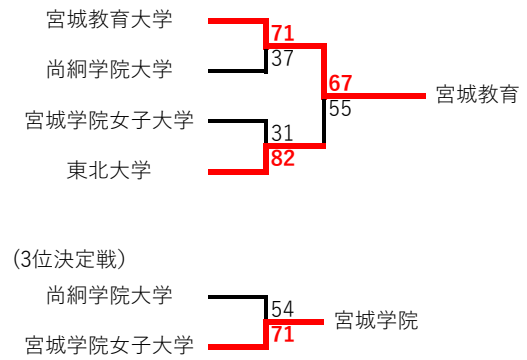

決勝

宮城教育大学	67	11 - 16 28 - 11 10 - 17 18 - 11	55	東北大学	宮城学院女子大学	71	20 - 17 17 - 13 12 - 12 22 - 12	54	尚綱学院大学
--------	----	--	----	------	----------	----	--	----	--------

3位決定戦

男子結果

優勝 東北大学
準優勝 福島大学
第3位 山形大学

優秀選手賞 東北大学 35番 平木大介

女子結果

優勝 宮城教育大学
準優勝 東北大学
第3位 宮城学院女子大学

優秀選手賞 宮城教育大学 8番 八巻朱麗

第25回 東北大学バスケットボールリーグ 二部南奥羽 結果

令和6年9月21日(土)～22日(日)

A・Bコート: 福島大学体育館

男子

女子

第25回 東北大学バスケットボールリーグ 二部北奥羽 結果

令和6年9月21日(土)~22日(日)

A・Bコート: 青森中央学院大学第2体育館

【男子】

1回戦

秋田大学	108	27 - 21 18 - 21 29 - 31 34 - 12	85	八戸工業大学	ノースアジア 大学	97	21 - 21 25 - 27 24 - 18 27 - 18	84	柴田学園大学
弘前大学	80	26 - 12 19 - 12 21 - 11 14 - 8	43	国際教養大学					