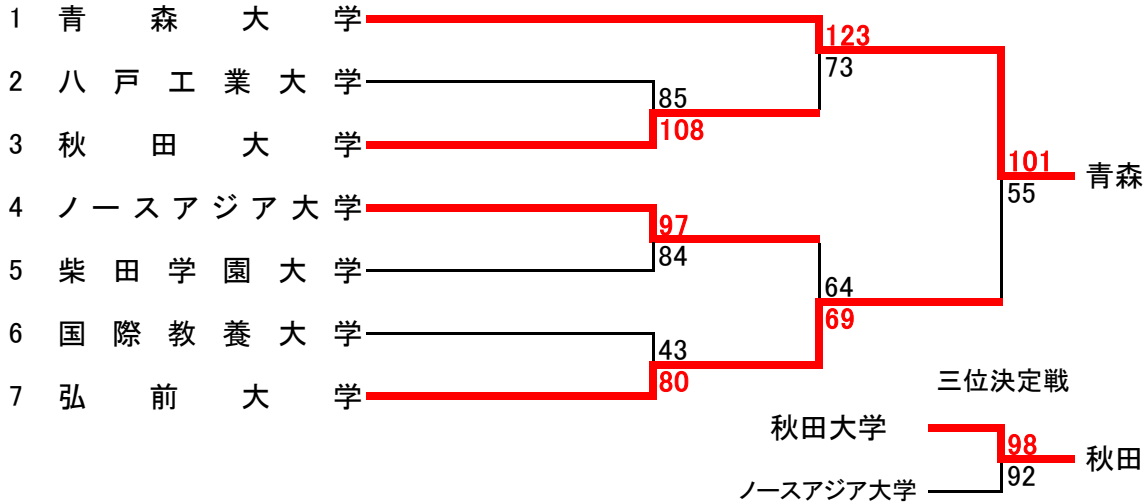

男子結果

優勝 青森大学
準優勝 弘前大学
第3位 秋田大学

優秀選手賞 青森大学 14番 長谷川温大

女子結果

優勝 弘前大学
準優勝 秋田大学
第3位 盛岡大学

優秀選手賞 弘前大学 6番 草薨紗良

第25回 東北大学バスケットボールリーグ 二部北奥羽

令和6年9月21日(土)~22日(日)

A・Bコート: 青森中央学院大学体育館

男子

女子