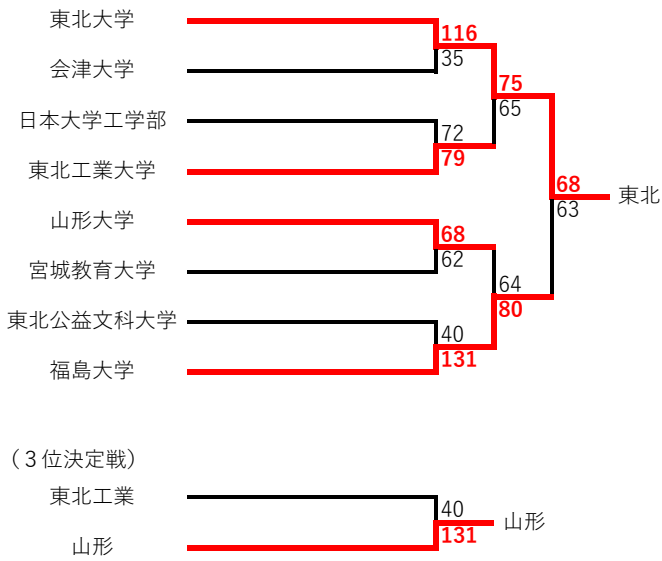

決勝

宮城教育大学	67	11 - 16 28 - 11 10 - 17 18 - 11	55	東北大学	宮城学院女子大学	71	20 - 17 17 - 13 12 - 12 22 - 12	54	尚綱学院大学
--------	----	--	----	------	----------	----	--	----	--------

3位決定戦

男子結果

優勝 東北大学
準優勝 福島大学
第3位 山形大学

優秀選手賞 東北大学 35番 平木大介

女子結果

優勝 宮城教育大学
準優勝 東北大学
第3位 宮城学院女子大学

優秀選手賞 宮城教育大学 8番 八巻朱麗

第25回 東北大学バスケットボールリーグ 二部南奥羽 結果

令和6年9月21日(土)～22日(日)

A・Bコート: 福島大学体育館

男子

女子

第25回 東北大学バスケットボールリーグ 二部北奥羽 結果

令和6年9月21日(土)~22日(日)

A・Bコート: 青森中央学院大学第2体育館

【男子】

1回戦

秋田大学	108	27 - 21 18 - 21 29 - 31 34 - 12	85	八戸工業大学	ノースアジア 大学	97	21 - 21 25 - 27 24 - 18 27 - 18	84	柴田学園大学
弘前大学	80	26 - 12 19 - 12 21 - 11 14 - 8	43	国際教養大学					