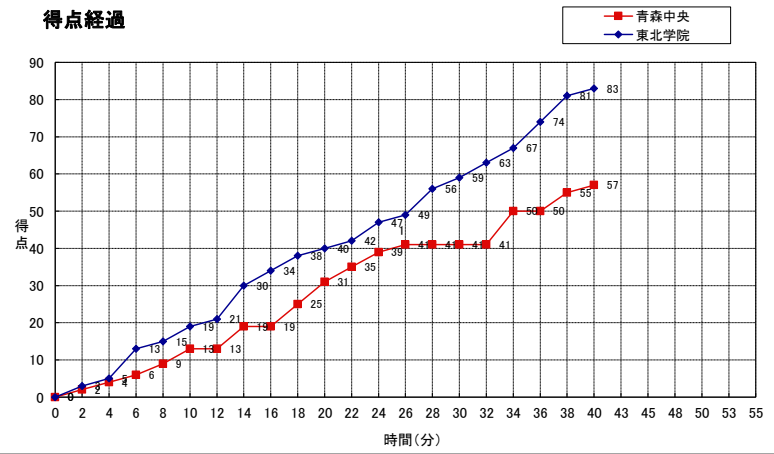

大会名称: **第25回東北大学バスケットボールリーグ**
兼全日本大学バスケットボール選手権大会 東北地区予選会

開催場所: **東北学院大学泉キャンパス体育館**
試合区分: **No. 0908B3 1次リーグ男子**
期 日: **2024/9/8(金)** 主審: **水木順仁**
開始時間: **14:00** 副審: **山本光太郎**
副審: **児玉大地**

東北学院	○	83		●	57	青森中央
一部4位						一部3位

東北学院大学

No.	S	選手名	PTS	3P FG		2P FG		FT		F	REBOUNDS			AS
				M	A	M	A	M	A		OR	DR	TOT	
4	*	高 梨 力 玖	10	1	2	3	8	1	2	2	3	7	10	1
1		中 村 志 温	-	-	-	-	-	-	-	-	-	-	-	-
2		菅 原 雅 平	0	0	0	0	0	0	0	0	0	0	0	0
6		高 橋 翔	2	0	0	1	6	0	2	1	4	2	6	3
7	*	鯨 木 勇 志	11	1	3	3	8	2	2	1	1	2	3	4
8		渡 部 颯 太	5	1	1	1	1	0	0	0	1	1	1	0
10		大 関 泰 河	-	-	-	-	-	-	-	-	-	-	-	-
11	*	遠 藤 奨 太	8	0	1	4	9	0	0	3	2	0	2	1
12	*	岩 館 伯	2	0	2	1	2	0	0	0	1	1	2	2
14		岩 館 飛 香	0	0	0	0	0	0	0	2	0	0	0	1
17		八 重 樫 亮 司	-	-	-	-	-	-	-	-	-	-	-	-
21	*	川 村 優 生	19	0	3	9	14	1	2	2	1	1	2	2
22		石 井 雅 久	0	0	2	0	0	0	0	0	0	0	0	0
37		太 田 代 樹	24	3	8	5	11	5	7	1	1	1	2	1
99		工 藤 太 陽	2	0	0	1	1	0	0	0	0	0	0	0
TEAM														0
合 計			83	6	22	28	60	9	15	12	13	15	28	15
						27.3%	46.7%	60.0%						

青森中央学院大学

No.	S	選手名	PTS	3P FG		2P FG		FT		F	REBOUNDS			AS
				M	A	M	A	M	A		OR	DR	TOT	
26		虻 川 愛 翔	3	0	0	1	4	1	0	1	0	4	4	0
5		安 孫 子 永 遠	4	0	0	1	1	2	2	0	0	2	2	0
9	*	田 中 晴 輝	6	1	2	1	5	1	2	1	0	0	0	0
12	*	尾 崎 誠 真	16	0	1	8	12	0	0	2	2	4	6	0
13	*	佐 々 木 隼 人	4	0	2	2	2	0	0	2	0	3	3	3
14		齋 藤 史 博	-	-	-	-	-	-	-	-	-	-	-	-
17		阿 部 貴 良	4	0	0	2	3	0	0	0	0	1	1	1
21		齋 藤 太 智	0	0	0	0	1	0	0	1	0	0	0	0
22		小 山 晃 穂	0	0	1	0	0	0	0	1	0	1	1	0
25		高 階 翔 太	6	2	6	0	0	0	0	0	0	1	1	0
28		古 川 隼 夢	2	0	1	0	1	2	0	2	0	0	0	1
40	*	野 戸 谷 峻 大 朗	4	0	0	2	5	0	0	1	2	4	6	0
77	*	今 川 隼 人	2	0	4	0	2	2	2	3	0	3	3	0
93		川 越 陽 斗	6	0	1	3	2	0	2	0	1	0	1	1
0		齊 藤 翼	-	-	-	-	-	-	-	-	-	-	-	-
TEAM														0
合 計			57	3	18	20	38	8	8	14	5	23	28	6
						16.7%	52.6%	100.0%						

PTS: ポイント
M: 成功
A: 試投
%: シュート率
FG: フィールドゴール
3P: 3ポイントシュート
2P: 2ポイントシュート
FT: フリースロー
F: ファール
OR: オフenseリバウンド
DR: デフェンスリバウンド
TOT: トータルリバウンド
AS: アシスト
S: スターター
OT: 延長

得点経過

ゲームレポート

○第一クォーター

東北学院大学は、37番が激しいディフェンスからスティールし、3ポイントを決めるなど、37番を中心に点数を重ねる。一方で青森中央学院大学は、ジャンプシュートやゴール下で得点を重ねる。ディフェンスで流れを掴んだ東北学院大学がリードを奪い、13-19で第一ピリオドを終える。

○第二クォーター

東北学院大学は前半から積極的に一対一を仕掛け、ドライブやフリースローで得点を重ね、点差をさらに広げる。青森中央学院大学も、1人1人が落ち着いたオフェンスで着々と点数を積み重ね、必死に食らいつく。残り1分半で、青森中央学院大学の25番が連続スリーを決め、点差を縮め、31-40で前半を折り返す。

○第三クォーター

第3ピリオドは東北学院大学のペースでのゲーム展開となった。青森中央学院大学は12番を中心に点数を重ねるものの、東北学院大学が、固いディフェンスで相手の攻撃を防ぎ、21番や7番を中心に優位に攻めた。41-59の東北学院大学リードで第3ピリオドを終える。

○第四クォーター

第4ピリオド出だしから速攻やドライブなどいい流れで得点を決めた東北学院大学は、前半の勢いそのまま37番や、21番を中心に得点を積み重ねる。青森中央学院大学も12番を中心に得点を重ねるものの、追いつかず、58-83の東北学院大学勝利でゲーム終了。

○総評

前半は、終始、ディフェンスから流れを引き寄せた東北学院大学が21番や37番を中心に得点を重ね、リードする展開となった。だが、第二ピリオドで、青森中央学院大学の25番のスリーポイントで点差を縮め、31-40で前半を折り返す。後半も東北学院大学の37番のスティールや、7番、11番、21番、のブロックなど、固いディフェンスをし続けた東北学院大学が流れを引き寄せ、83-58の東北学院大学勝利で試合終了となった。