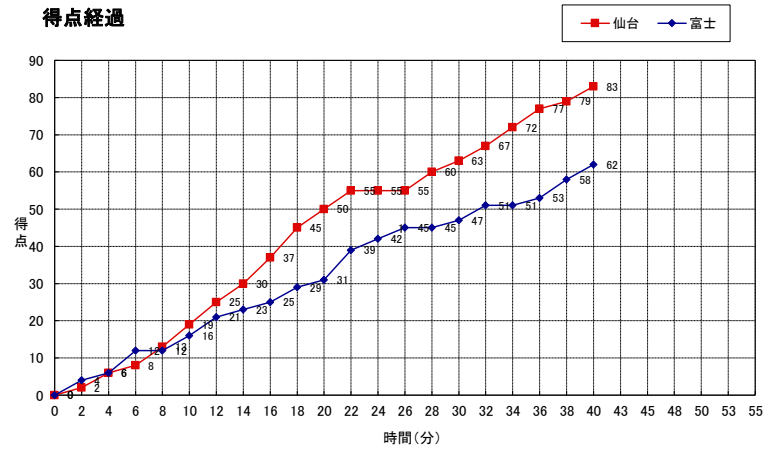

大会名称: **第25回東北大学バスケットボールリーグ
兼全日本大学バスケットボール選手権大会 東北地区予選会**

開催場所: **東北学院大学泉キャンパス**
試合区分: **No. 0908B2 1次リーグ女子**
期 日: **2024/9/8(日)** 主審: **高橋和也**
開始時間: **12:00** 副審: **佐々木飛翔**
副審: **本間大輝**

仙台 一部2位	○ 83	19 -st1- 16 31 -2nd- 15 13 -3rd- 16 20 -4th- 15 -OT1- -OT2- -OT3-	● 62	富士 一部4位

仙台大学

No.	S	選手名	PTS	3P FG		2P FG		FT		F	REBOUNDS			AS	
				M	A	M	A	M	A		OR	DR	TOT		
10		小山 ひなた	3	1	3	0	0	0	0	2	0	2	2	0	
4		菅野 琉夏	-	-	-	-	-	-	-	-	-	-	-	-	
5	*	田澤 潤	13	1	3	4	8	2	2	3	4	4	8	1	
7		大久保 風紗	2	0	3	1	2	0	0	2	0	2	2	1	
8	*	星 尋菜	10	2	5	2	2	0	0	2	1	1	2	2	
11		奈良 梓沙	7	1	4	2	7	0	0	1	1	2	3	3	
13	*	相原 みう	11	2	2	2	4	1	1	1	0	1	1	4	
14		佐藤 楓果	8	2	1	1	3	0	0	1	1	0	1	0	
17		戸村 ふうか	5	0	0	2	2	1	1	1	1	1	2	1	
18		保刈 あゆみ	3	1	3	0	3	0	0	1	0	0	0	0	
19		齋藤 亜虹	0	0	3	0	0	0	0	1	0	1	1	1	
20		坂本 未袖	-	-	-	-	-	-	-	-	-	-	-	-	
25	*	石川 楓可	5	0	4	1	3	3	2	2	0	1	1	3	
26		早川 葉々	0	0	0	0	2	0	0	1	3	0	3	1	
28	*	伊藤 愛笑	16	1	2	5	9	3	4	0	6	3	9	3	
TEAM											2	0	2		
合 計			83	11	33	20	45	10	10	18	19	18	37	20	
					33.3%		44.4%		100.0%						

富士大学

No.	S	選手名	PTS	3P FG		2P FG		FT		F	REBOUNDS			AS	
				M	A	M	A	M	A		OR	DR	TOT		
5	*	川村秋桜花	14	2	6	3	12	2	2	0	0	2	2	3	
1		細川音羽	-	-	-	-	-	-	-	-	-	-	-	-	
3		齋藤梨緒	0	0	0	0	1	0	0	0	0	0	0	0	
4		杉村和夏	0	0	0	0	1	0	0	2	0	1	1	1	
10		佐々木心晴	-	-	-	-	-	-	-	-	-	-	-	-	
17		野呂心海	-	-	-	-	-	-	-	-	-	-	-	-	
18		長澤由優	-	-	-	-	-	-	-	-	-	-	-	-	
23	*	杉山夢子	17	3	9	4	8	0	1	3	3	4	7	1	
24		西沢鼓	-	-	-	-	-	-	-	-	-	-	-	-	
25	*	畑中悠奈	12	0	0	4	6	4	4	4	3	2	5	0	
26	*	阿部彩華	11	0	3	5	10	1	4	1	2	1	3	0	
30	*	齋藤亜海	2	0	2	1	4	0	0	2	0	4	4	2	
31		菅原莉衣架	-	-	-	-	-	-	-	-	-	-	-	-	
37		中村南美	6	0	0	2	7	2	2	1	2	1	3	0	
77		奥山せり	-	-	-	-	-	-	-	-	-	-	-	-	
TEAM											0	5	5		
合 計			62	5	20	19	49	9	13	13	10	20	30	7	
					25.0%		38.8%		69.2%						

PTS: ポイント
M: 成功
A: 試投
%: シュート率
FG: フィールドゴール
3P: 3ポイントシュート
2P: 2ポイントシュート
FT: フリースロー
F: ファウル
OR: オフオンスリバウンド
DR: デフェンスリバウンド
TOT: トータルリバウンド
AS: アシスト
S: スターター
OT: 延長

東北大学バスケットボール連盟

得点経過

ゲームレポート

○第一クォーター
出だしは両者の堅いディフェンスで得点がなかなか入らない状況だったが26のドライブにより富士大先制。仙台大は28のリバウンドを中心に点数を稼ぎ19対16の仙台大リードで終えた。

○第二クォーター
富士大23のスリーにより同点に追いついた。しかし、仙台大のスリーポイントとドライブでの連続得点が続く、差を二桁まで広げた。富士大はファウルが重なり苦しい状況。その後も仙台大の勢いは止まらず19点差までリードが広がった。

○第三クォーター
出だしから両者譲らない点の取り合いが続く。富士大5のスリーにより10点差まで追いついたが仙台大のスティールからの速攻によりなかなか点差が縮まらずに63対47で終わった。

○第四クォーター
仙台大のドライブとスリーポイントで点差を大きく広げた。富士大はドライブで果敢に攻め続けるも点数につなぐことができなかった。速い展開の攻撃を続けるも点差は縮まらず仙台大の流れで試合が進み、仙台大18のブザービートにより21点差で試合が終了した。

○総評
第1クォーターは互いのドライブとスリーポイントからリードを許さない展開となったが、第2クォーター出だしからの仙台大のスリーポイントやリバウンドからの攻めにより仙台大の流れとなっていった。

東北大学バスケットボール連盟