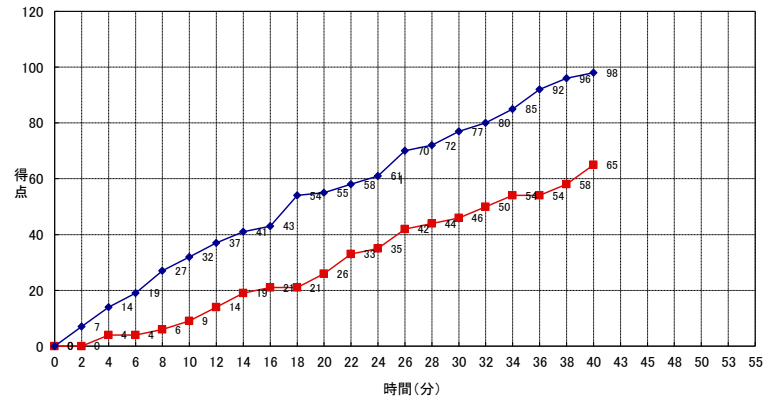

大会名称: **第25回東北大学バスケットボールリーグ
兼全日本大学バスケットボール選手権大会 東北地区予選会**

開催場所: **東北学院大学泉キャンパス体育館**
試合区分: **No. 0908B1 1次リーグ女子**
期 日: **2024/9/8(日)** 主審: **小川裕之**
開始時間: **10:00** 副審: **松本彩織**
副審: **藤田佳奈美**

青森中央	○	98	●	65	岩手
一部5位					一部6位

青森中央学院大学

No.	S	選手名	PTS	3P FG		2P FG		FT		F	REBOUNDS			AS
				M	A	M	A	M	A		OR	DR	TOT	
25	*	小野凜音	34	9	33	3	4	1	2	1	3	4	0	2
5		上村菜結	3	1	2	0	0	0	0	0	1	5	0	1
6	*	田澤瑠奈	11	0	0	4	9	3	4	0	6	8	0	6
14	*	安井愛莉	5	1	5	1	2	0	0	0	6	1	0	4
22	*	尾崎斐南	14	3	8	2	4	1	2	1	2	2	0	3
27		山口梨夢	11	1	2	4	6	0	0	2	3	2	0	2
30		山口莉奈	16	0	4	8	11	0	0	3	4	1	0	1
35	*	馬場彩羽	4	0	3	2	4	0	0	1	1	3	0	2
TEAM											0	0	0	
合 計			98	15	57	24	40	5	8	8	26	26	52	21
				26.3%		60.0%		62.5%						

岩手大学

No.	S	選手名	PTS	3P FG		2P FG		FT		F	REBOUNDS			AS
				M	A	M	A	M	A		OR	DR	TOT	
24	*	松尾 彩加	17	5	11	0	2	2	2	3	0	5	5	1
13	*	山根 愛絵	2	0	0	1	3	0	2	0	3	2	5	1
17	*	稲村 朱音	17	1	8	7	17	0	0	2	1	3	4	5
18		阿部新菜	0	0	0	0	0	0	0	0	0	3	3	2
19	*	増田 里央	12	0	0	6	9	0	1	0	5	10	15	0
23	*	山下 結生	17	1	3	7	12	0	0	1	0	3	3	2
31		大山和奏	0	0	1	0	0	0	0	1	0	5	5	0
78		藤井 優依	-	-	-	-	-	-	-	-	-	-	-	-
0		西川恵生	0	0	0	0	1	0	0	0	0	0	0	0
TEAM											0	0	0	
合 計			65	7	23	21	44	2	5	7	9	31	40	11
				30.4%		47.7%		40.0%						

PTS: ポイント
M: 成功
A: 試投
%: シュート率
FG: フィールドゴール
3P: 3ポイントシュート
2P: 2ポイントシュート
FT: フリースロー
F: ファール
OR: オフenseリバウンド
DR: デフェenseリバウンド
TOT: トータルリバウンド
AS: アシスト
S: スターター
OT: 延長

東北大学バスケットボール連盟

得点経過

ゲームレポート

○第一クォーター
第1クォーターは、青森中央学院大学6番のフリースローから始まった。7分30秒、7対0の状況から、岩手大学17番が速攻から華麗なレイアップを決め反撃ののろしを上げる。だがしかし、青森中央学院大学の激しいディフェンスにより21点差がついてしまった。岩手大学は残り10秒の最後のオフェンスでチームの雰囲気を取り戻すプザービートを決めいい流れでこのクォーターを終えたが、32-9の青森中央学院大学のリードで終える。

○第二クォーター
第2クォーターは、青森中央学院大学の#25のスリーポイントから始まった。しかし、岩手大学は、#24のスリーポイントによって反撃ののろしを上げる。さらに#17がスリーポイントを沈め、青森中央学院大学は残り6分たらずタイムアウト。青森中央学院大学は、#25と#27のスリーポイントが炸裂。第2クォーターは青森中央学院大学がじわじわと点差を離し、56-26の青森中央学院大学リードで前半を終える。

○第三クォーター
第3クォーターは、青森中央学院大学はスリーポイントやジャンパーで得点し勝負を決めにかかる。岩手大学は、粘りを見せ点差を離されずついていく。しかし点差は縮まることはなく、77-46で青森中央学院大学リードで第3クォーターを終える。

○第四クォーター
第4クォーターは、青森中央学院大学のペースで進み、岩手大学はなかなか点差を縮めることできない。岩手大学はスリーポイントを決めるが、青森中央学院大学も決め返す。そのまま試合は終わり、96-65で青森中央学院大学の勝利で終わった。

○総評
このゲームは、青森中央学院大学が序盤のリードを保ち、勝利を収める流れとなった。

東北大学バスケットボール連盟