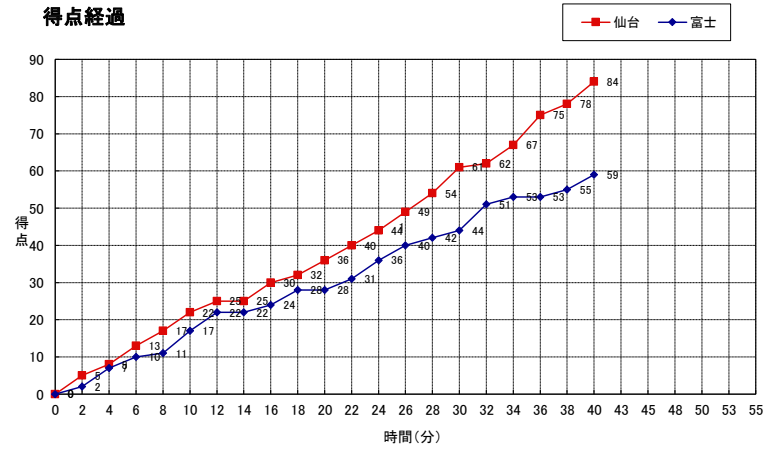

大会名称: **第25回東北大学バスケットボールリーグ**
兼全日本大学バスケットボール選手権大会 東北地区予選会

開催場所: 青森中央学院大学第2体育館	1次リーグ男子
試合区分: No. 0908A3	
期 日: 2024/9/8(日)	主審: 高平吉康
開始時間: 14:00	副審: 田村高光
	副審: 齋藤文弥

仙台 一部1位	○ 84	● 59	富士 一部2位

仙台大学

No.	S	選手名	PTS	3P FG		2P FG		FT		F	REBOUNDS			AS
				M	A	M	A	M	A		OR	DR	TOT	
91		新保 圭都	12	3	6	0	2	3	4	1	0	3	3	0
7		水戸部 司	0	0	1	0	0	0	0	2	0	2	2	2
24		竹内 凜	2	0	2	1	1	0	0	1	0	0	0	2
31	*	今 南央斗	7	0	0	2	6	3	3	2	1	0	1	2
35		角平 瑠樹	3	1	2	0	0	0	0	4	0	0	0	0
37		三島 諒也	-	-	-	-	-	-	-	-	-	-	-	-
46	*	菊地 峻平	24	6	12	3	5	0	1	0	0	1	1	1
51		荒川 朔穂	2	0	0	1	1	0	0	1	0	0	0	0
56		鈴木 伸和	6	0	0	3	6	0	2	1	0	1	1	1
65	*	橋本 逸希	2	0	0	1	1	0	0	1	1	3	4	2
66	*	安藤 義隆	11	0	0	3	7	5	6	0	2	2	4	2
77	*	佐藤 悠風	3	1	5	0	1	0	0	3	0	1	1	2
92		渡邊 和暉	2	0	2	1	2	0	0	1	0	0	0	0
98		大村 愛斗	2	0	0	1	1	0	0	0	0	1	0	0
00		伊東 颯翼	8	1	2	2	4	1	1	1	1	5	6	3
TEAM											6	6	12	
合 計			84	12	32	18	37	12	17	18	11	25	36	17
				37.5%		48.6%		70.6%						

富士大学

No.	S	選手名	PTS	3P FG		2P FG		FT		F	REBOUNDS			AS
				M	A	M	A	M	A		OR	DR	TOT	
10	*	齊藤 豆輝	5	0	7	2	10	1	2	2	1	1	2	1
1		石井 大貴	8	0	0	3	4	2	2	3	2	1	3	0
3		東根 翔真	-	-	-	-	-	-	-	-	-	-	-	-
8		加藤 充稀	-	-	-	-	-	-	-	-	-	-	-	-
11	*	李 浚赫	14	2	2	4	6	0	0	1	0	3	3	1
13	*	増尾 海	12	1	3	2	11	5	12	2	2	0	2	0
17		齊藤 城緒	4	0	0	2	2	0	0	0	0	1	1	0
25		長尾 柊	-	-	-	-	-	-	-	-	-	-	-	-
33	*	笹森 睦生	4	0	4	2	3	0	1	0	0	0	0	1
34		佐藤 亮輔	-	-	-	-	-	-	-	-	-	-	-	-
41		松岡 英樹	-	-	-	-	-	-	-	-	-	-	-	-
50		松藤 充未	-	-	-	-	-	-	-	-	-	-	-	-
78		三浦 光太郎	5	1	3	1	1	0	0	3	0	0	0	0
88		柏木 維文	-	-	-	-	-	-	-	-	-	-	-	-
0	*	越善 瑛稀	7	0	0	2	6	3	4	3	3	8	11	5
TEAM											0	4	4	
合 計			59	4	19	18	43	11	21	14	8	18	26	8
				21.1%		41.9%		52.4%						

PTS: ポイント
M: 成功
A: 試投
%: シュート率
FG: フィールドゴール
3P: 3ポイントシュート
2P: 2ポイントシュート
FT: フリースロー
F: ファール
OR: オフenseリバウンド
DR: デフェenseリバウンド
TOT: トータルリバウンド
AS: アシスト
S: スターター
OT: 延長

得点経過

ゲームレポート

○第一クォーター

第一ピリオド最初の得点は仙台大学が取る。仙台大学は序盤#46菊地の3Pシュートが連続で決まり、勢いに乗る。対する富士大学は、#13増尾のドライブや#10齊藤のジャンプシュートで食らいつく。仙台大学はファールがかさんで、富士大学にフリースローで多く得点を与えてしまう。22-17の仙台大学リードで第一ピリオドを終える。

○第二クォーター

第二ピリオド、富士大学#13増尾の3Pシュートや#0越善のオフenseリバウンドからの得点で開始2分で仙台大学に追いつく。しかし、仙台大学は#31今のバスケットカウントや速攻からの得点で得点を重ね、富士大学をつき離しにかかる。対する富士大学は#1の連続得点で食らいつく。そのあとは両者ディフェンスで粘り、得点が伸びず、36-28の仙台大学8点リードで前半を終える。

○第三クォーター

第三ピリオド最初の得点は仙台大学が3Pシュートで取る。対する富士大学は、序盤ミスが目立ち相手に連続得点を与えてしまうが、#11李の3Pシュートやゴール下の連続シュートで4点差まで追いつく。勢いに乗る。たまたま仙台大学がタイムアウト。タイムアウト明け、#46菊地の3Pシュートなどで点差を12点まで広げ、残り3分半で富士大学がタイムアウト。しかし仙台大学の勢いは止まらず、点差をさらに広げ、61-44の17点リードで第三ピリオドを終える。

○第四クォーター

第四ピリオド、追いつきたい富士大学が最初の得点を取る。#78の3Pシュートや#17のジャンプシュートが決まり、10点差まで追いつけるが、仙台大学の連続3Pシュートで富士大学の反撃を許さない。最後まで富士大学も粘りを見せるも仙台大学の勢いは止められず、84-59で仙台大学が勝利した。

○総評

仙台大学対富士大学の一戦は、第三ピリオド途中まで接戦となり、富士大学が粘りを見せていたが、第三ピリオド後半から仙台大学がつき離す展開となり、84-59で仙台大学が勝利した。