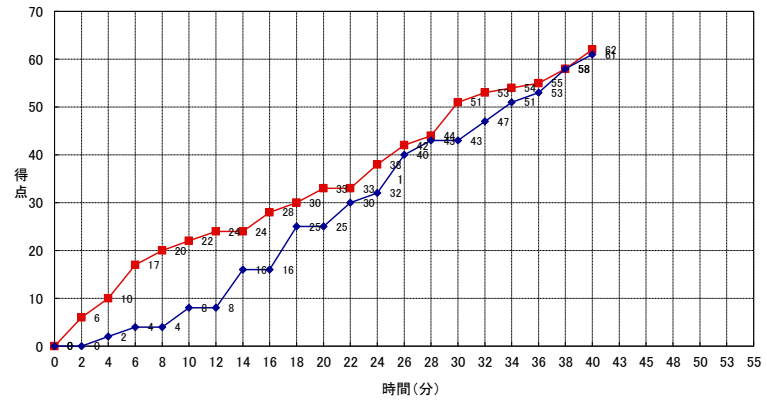

大会名称: 第25回東北大学バスケットボールリーグ
兼全日本大学バスケットボール選手権大会 東北地区予選会

開催場所: 東北学院大学泉キャンパス
試合区分: No. 0907B3 1次リーグ男子
期 日: 2024/9/7(土) 主審: 水木順仁
開始時間: 17:00 副審: 佐々木飛翔
副審: 本間大輝

富士	○	22 11 18 11 -OT1- -OT2- -OT3-	8 17 18 18	●	青森中央
一部2位	62			61	一部4位

富士大学

No.	S	選手名	PTS	3P FG		2P FG		FT		F	REBOUNDS			AS
				M	A	M	A	M	A		OR	DR	TOT	
10	*	齊藤 夏輝	10	0	4	5	17	0	0	2	0	3	3	2
1		石井 大貴	3	0	0	1	3	1	2	1	0	1	1	0
3		東根 翔真	-	-	-	-	-	-	-	-	-	-	-	-
8		加藤 充稀	-	-	-	-	-	-	-	-	-	-	-	-
11	*	李 浚赫	7	1	6	2	6	0	0	0	4	6	10	0
13	*	増尾 海	12	0	1	5	8	2	5	4	2	4	6	1
17		齊藤 城緒	2	0	0	1	3	0	0	0	0	0	0	0
25		長尾 柊	-	-	-	-	-	-	-	-	-	-	-	-
33	*	笹森 睦生	11	2	5	2	5	1	2	1	0	2	2	0
34		佐藤 亮輔	-	-	-	-	-	-	-	-	-	-	-	-
41		松岡 英樹	-	-	-	-	-	-	-	-	-	-	-	-
50		松藤 充来	-	-	-	-	-	-	-	-	-	-	-	-
78		三浦 光太郎	1	0	0	0	2	1	2	0	0	0	0	1
88		柏木 維文	-	-	-	-	-	-	-	-	-	-	-	-
0	*	越善 玲稀	16	0	2	6	10	4	8	1	3	9	12	1
TEAM														0
合 計			62	3	18	22	54	9	19	9	9	25	34	5
						16.7%	40.7%	47.4%						

青森中央学院大学

No.	S	選手名	PTS	3P FG		2P FG		FT		F	REBOUNDS			AS
				M	A	M	A	M	A		OR	DR	TOT	
26		虹川愛翔	0	0	0	0	0	0	0	2	0	3	3	1
5		安孫子永遠	2	0	1	1	1	0	0	1	0	1	1	0
9	*	田中晴輝	6	0	4	3	4	0	0	0	0	1	1	0
12		尾崎誠真	15	1	2	5	12	2	2	2	0	1	1	0
13	*	佐々木操人	9	1	6	3	4	0	0	1	0	0	0	0
14		齋藤史博	4	0	3	2	2	0	0	1	0	2	2	0
17		阿部貴良	0	0	0	0	2	0	1	0	0	1	1	0
21	*	齋藤大智	0	0	0	0	4	0	0	2	2	4	1	
22		小山晃穂	-	-	-	-	-	-	-	-	-	-	-	-
25		高階翔太	8	2	4	1	1	0	0	0	0	0	0	0
28		古川健夢	-	-	-	-	-	-	-	-	-	-	-	-
40	*	野戸谷峻太郎	2	0	1	1	6	0	0	3	3	4	7	1
77	*	今川綾人	3	1	6	0	6	0	0	3	2	6	8	0
93		川越陽斗	12	2	6	3	5	0	0	2	4	0	4	2
0		齊藤翼	0	0	0	0	0	0	0	0	0	0	0	2
TEAM														0
合 計			61	7	33	19	47	2	3	15	11	21	32	7
						21.2%	40.4%	66.7%						

PTS: ポイント
M: 成功
A: 試投
%: シュート率
FG: フィールドゴール
3P: 3ポイントシュート
2P: 2ポイントシュート
FT: フリースロー
F: ファール
OR: オフェンスリバウンド
DR: ディフェンスリバウンド
TOT: トータルリバウンド
AS: アシスト
S: スターター
OT: 延長

得点経過

ゲームレポート

○第一クォーター

出だしから両者激しいディフェンスでの試合展開。第一ピリオド最初の得点は富士大学。富士大学は、積極的に1対1を仕掛け、得点を重ねていく、またオフェンスリバウンドにも積極的に絡みに行く。一方、青森中央学院大学は、速いパス回しからシュートを打ちにいくがジャンプシュートが入らず苦しい試合展開に。そのまま22対8と富士大学のリードで第一ピリオド終了。

○第二クォーター

前半、青森中央学院大学は、#77の3Pシュートから流れを作り、激しいディフェンスから連続得点。その後も積極的に攻撃を仕掛け、ドライブからのキックアウトで得点。たまたま富士大学は、タイムアウトを取り、富士大学も#17齊藤のジャンプシュートや#0のドライブで得点を重ねていく。青森中央学院大学の積極的なオフェンスから点差を詰め、33対25で前半を折り返す。

○第三クォーター

第三ピリオド、青森中央学院大学が#93の3Pシュートから始まった。#44の鋭いドライブやスティールでの連続得点で富士大学に喰らいつく。一方、富士大学は、#33の3Pシュートやドライブからのキックアウトで果敢に攻撃を仕掛け、#11の3Pで、青森中央学院大学と点差を離していく。51対43富士大学のリードで最終ピリオドへ。

○第四クォーター

両者、一進一退の試合展開へ。青森中央学院大学は#13を起点に連続得点。富士大学との点差を詰める。残り3分、青森中央学院大学#25のジャンプシュートで同点へ、両者得点の取り合いとなる。最後は要所のフリースローを確実に決め切った富士大学が、62対61で勝利した。

○総評

富士大学と青森中央学院大学の試合、両者激しいディフェンスでの試合展開に。第一ピリオド、富士大学の積極的な1対1、オフェンスリバウンドで得点を重ねていく。が第二ピリオド#77の3Pシュートで流れをつかみ、積極的な攻撃で得点を重ね、富士大学との点差を詰め、後半へ。後半は、青森中央学院大学の連続得点で富士大学との点差を縮めていく。が最後は、要所のフリースローを決め切った富士大学の勝利となった。