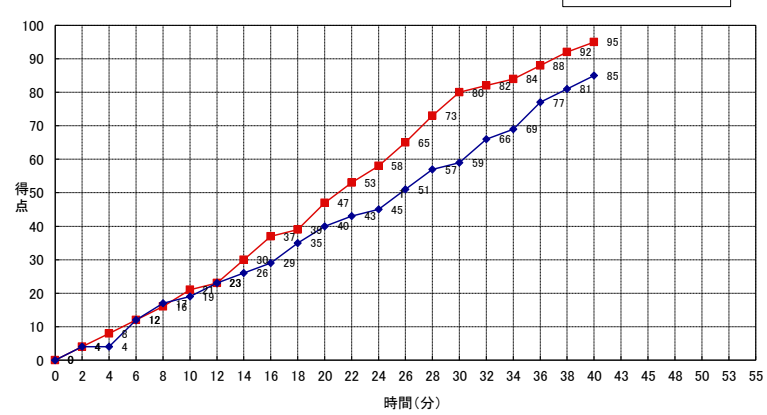

大会名称: 第25回東北大学バスケットボールリーグ
兼全日本大学バスケットボール選手権大会 東北地区予選会

開催場所: 青森中央学院大学第2体育館	1次リーグ男子
試合区分: No. 0907B3	
期 日: 2024/9/7(土)	主審: 古川俊和
開始時間: 17:00	副審: 田中直幸
	副審: 高橋和也

仙台	○	22 -st1- 15 30 -2nd- 14 25 -3rd- 18 24 -4th- 17 -OT1- -OT2- -OT3-	●	64	八戸学院
一部1位	101				一部5位

仙台大学

No.	S	選手名	PTS	3P FG		2P FG		FT		F	REBOUNDS			AS
				M	A	M	A	M	A		OR	DR	TOT	
91		新保 圭都	4	0	2	1	2	2	3	0	0	0	0	1
1		川崎 智也	0	0	0	0	0	0	0	0	0	1	1	0
###		水戸部 司	7	1	1	2	3	0	0	2	1	2	3	0
7		竹内 凜	2	0	1	1	1	0	0	0	1	1	2	1
31	*	今 南央斗	19	1	1	7	8	2	2	2	3	0	3	3
35		角平 瑞樹	3	1	1	0	0	0	0	1	1	0	1	1
37		三島 諒也	0	0	0	0	3	0	0	2	0	0	0	0
46	*	菊地 峻平	28	8	12	2	4	0	0	0	1	1	1	0
56		鈴木 伸和	8	0	0	3	4	2	2	0	0	0	0	1
65	*	橋本 逸希	5	1	2	1	2	0	0	0	0	1	1	1
66	*	安藤 義隆	6	0	0	3	3	0	0	3	1	1	2	1
77	*	佐藤 悠風	4	0	3	2	3	0	0	1	0	0	0	2
92		渡邊 和暉	8	2	2	1	1	0	0	1	0	0	0	0
98		大村 愛斗	4	0	0	0	2	4	4	2	0	2	2	1
00		伊東 颯翼	3	1	2	0	2	0	0	1	0	1	1	1
TEAM														0
合 計			101	15	27	23	38	10	11	15	7	10	17	13
						55.6%	60.5%	90.9%						

八戸学院大学

No.	S	選手名	PTS	3P FG		2P FG		FT		F	REBOUNDS			AS
				M	A	M	A	M	A		OR	DR	TOT	
25	*	坂本蓮	2	0	0	1	1	0	0	0	1	0	1	0
1	*	芹川颯太	24	1	7	4	10	13	18	2	4	2	6	2
2		福島海弥	-	-	-	-	-	-	-	-	-	-	-	-
7		加藤大成	9	0	1	4	6	1	1	2	0	5	5	0
8		工藤光聖	1	0	0	0	2	1	2	0	1	1	2	0
11	*	工藤直人	0	0	3	0	0	0	0	0	1	1	2	0
14		伊藤 慈朗	-	-	-	-	-	-	-	-	-	-	-	-
17		多田勇希	-	-	-	-	-	-	-	-	-	-	-	-
19		杉沢亮夢	2	0	0	0	0	2	2	1	0	0	0	0
21		長谷川凜	4	0	1	2	5	0	1	1	0	1	1	0
22		工藤由慎	-	-	-	-	-	-	-	-	-	-	-	-
24		堀川聖弥	-	-	-	-	-	-	-	-	-	-	-	-
43	*	佐藤走	0	0	1	0	2	0	0	0	0	0	0	3
48		杉本陽尋	-	-	-	-	-	-	-	-	-	-	-	-
0	*	小松快	22	5	18	3	7	1	2	2	2	0	2	1
TEAM														0
合 計			64	6	31	14	33	18	26	8	9	10	19	6
						19.4%	42.4%	69.2%						

PTS: ポイント
M: 成功
A: 試投
%: シュート率
FG: フィールドゴール
3P: 3ポイントシュート
2P: 2ポイントシュート
FT: フリースロー
F: ファール
OR: オフenseリバウンド
DR: デフェンスリバウンド
TOT: トータルリバウンド
AS: アシスト
S: スターター
OT: 延長

東北大学バスケットボール連盟

得点経過

ゲームレポート

○第一クォーター
序盤は激しいディフェンスをし、お互いなかなか点数が伸びない展開が続いた。その後仙台大学#46、八戸学院大学#0のスリーポイントが入り始め得点が伸びていく。クォーター残り4分から仙台大学のディフェンスに苦戦し点数が止まってしまう。15対22で仙台大学がリードし第一クォーターを終える。

○第二クォーター
開始早々ボール運びのミスをついた仙台大学は巧みな連携を見せ連続得点を決めていく。第一クォーター同様に激しいディフェンスでパスミス誘発し、仙台大学#31が連続で得点を重ねる。29対52で仙台大学がリードし前半を折り返す。

○第三クォーター
仙台大学のセットプレーで第三クォーターが開始した。その後も八戸学院大学にとって苦しい時間帯が続く。仙台大学がシャッタースクリーンを用いたセットプレーで仙台大学#46番がスリーポイントを沈めていく。47対77で依然仙台大学のリードで試合は最終クォーターへ。

○第四クォーター
八戸学院大学#25がオフェンスリバウンドに積極的に絡んで得点していく。八戸学院大学はセットプレーを用いてスリーポイントを決めていく。仙台大学の激しいディフェンスからの速攻で点数を伸ばしていく。

○総評
仙台大学がディフェンスから巧みな連携を見せた試合だった。八戸学院大学は#1番を中心に得点を重ねていった。八戸学院大学は後半に失速し、仙台大学は試合に全員出場し、ひとりひとりが役割を果たし見事勝利した。

東北大学バスケットボール連盟