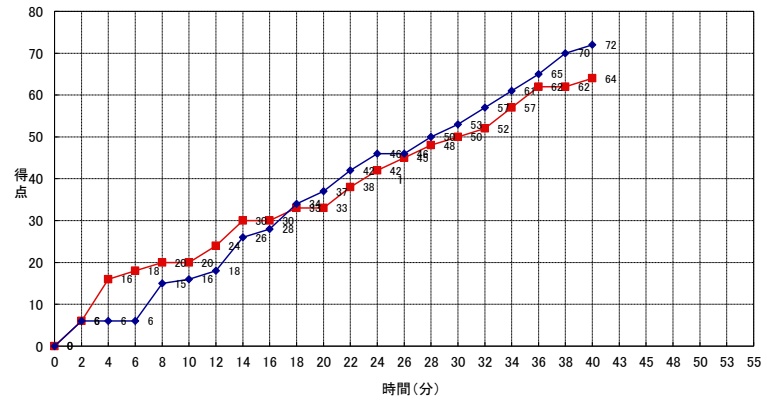

大会名称: 第25回東北大学バスケットボールリーグ
兼全日本大学バスケットボール選手権大会 東北地区予選会

開催場所: 青森中央学院大学第2体育館
試合区分: No. 0901B2 1次リーグ女子
期日: 2024/9/1(日) 主審: 大山忠則
開始時間: 12:00 副審: 山本光太郎
副審: 工藤美香

富士	○	16 -st1- 20 21 -2nd- 13 16 -3rd- 17 19 -4th- 14 -OT1- -OT2- -OT3-	●	64	青森中央
一部4位	72		64		一部5位

富士大学

No.	S	選手名	PTS	3P FG		2P FG		FT		F	REBOUNDS			AS
				M	A	M	A	M	A		OR	DR	TOT	
5	*	川村秋桜花	28	3	8	9	18	1	1	3	0	6	6	4
1		細川音羽	-	-	-	-	-	-	-	-	-	-	-	-
3		齋藤梨緒	0	0	0	0	0	0	0	0	0	0	1	
4		杉村和夏	4	0	0	2	2	0	0	3	2	6	8	1
10		佐々木心晴	-	-	-	-	-	-	-	-	-	-	-	
17		野呂心海	-	-	-	-	-	-	-	-	-	-	-	
18		長澤由優	-	-	-	-	-	-	-	-	-	-	-	
23	*	杉山夢子	16	4	5	2	8	0	0	3	1	4	0	
24		西沢鼓	-	-	-	-	-	-	-	-	-	-	-	
25	*	畑中悠奈	3	0	0	1	5	1	6	0	5	5	10	1
26	*	阿部彩華	13	1	4	5	8	0	0	1	4	1	5	4
30	*	齋藤亜海	3	0	3	1	5	1	2	1	3	2	5	2
31		菅原莉衣架	-	-	-	-	-	-	-	-	-	-	-	
37		中村南美	5	0	1	2	9	1	2	2	4	2	6	0
77		奥山せり	-	-	-	-	-	-	-	-	-	-	-	
TEAM													0	
合計			72	8	21	22	55	4	11	10	21	23	44	13
				38.1%	40.0%	36.4%								

青森中央学院大学

No.	S	選手名	PTS	3P FG		2P FG		FT		F	REBOUNDS			AS
				M	A	M	A	M	A		OR	DR	TOT	
25		小野凜音	20	5	16	1	5	3	5	1	1	3	4	2
5	*	上村葉結	0	0	0	0	0	0	1	0	1	1	1	
6	*	田澤瑠奈	17	1	3	7	14	0	0	2	1	4	5	1
14	*	安井愛莉	6	0	3	3	4	0	0	4	1	5	6	3
22		尾崎斐南	-	-	-	-	-	-	-	-	-	-	-	
27	*	山口梨夢	12	0	1	6	7	0	0	2	2	5	7	1
30		山口莉奈	4	0	0	2	3	0	0	2	1	0	1	2
35	*	馬場彩羽	5	1	3	1	3	0	0	4	1	0	1	4
TEAM													0	
合計			64	7	26	20	36	3	5	16	7	18	25	14
				26.9%	55.6%	60.0%								

PTS: ポイント
M: 成功
A: 試投
%: シュート率
FG: フィールドゴール
3P: 3ポイントシュート
2P: 2ポイントシュート
FT: フリースロー
F: フェール
OR: オフェンスリバウンド
DR: デフェンスリバウンド
TOT: トータルリバウンド
AS: アシスト
S: スターター
OT: 延長

得点経過

ゲームレポート

○第一クォーター

開始早々、富士大学の#5番の3Pシュートが決まる。3Pを中心とした試合を展開。激しいドライブからミスを読み、スティールからブレイクで連続得点をする。一方、青森中央学院大学は、鋭いドライブから得点や#25の3Pシュートで得点をし、第一ピリオドは20対16と青森中央学院大学のリードで終わる。

○第二クォーター

前半、青森中央学院大学の#14のドライブやドライブにあわせたシュートで連続得点を挙げ、一歩リードする。一方、富士大学は、出だしのジャンプシュートが入らず、苦戦するも、オフェンスリバウンドからセカンドチャンスをつくり、得点を重ねていく。その後もスティールからの#30の3Pで逆転をし、第二ピリオドは、33対37で、富士大学がリードを奪い、後半へ。

○第三クォーター

第三ピリオドは富士大学#23の3Pシュートから始まった。青森中央学院大学も激しいプレッシャーディフェンスからブレイクで得点をし、#25の3Pシュートなどで、富士大学に喰らいつく。富士大学も要所のドライブやジャンプシュートなどで得点をし、50対53富士大学のリードで、最終ピリオドへ。

○第四クォーター

富士大学は、果敢に一对一を仕掛け、合わせのジャンプシュートなどで得点。その後も相手のミスを読み、連続得点。たまたず、青森中央学院大学は、タイムアウトを取るが、富士大学の#5にバスケットカウントを決められてしまい、勢いを止めることができず、64対72、富士大学が勝利した。

○総評

青森中央学院大学と富士大学の試合は、前半、両者一進一退の攻防が続くが、富士大学の激しいディフェンスからブレイク、オフェンスリバウンドなどで得点をし、前半を折り返す。後半、青森中央学院大学の激しいディフェンスからブレイクや3Pシュートで喰らいつくも、第四ピリオド、富士大学の連続得点、青森中央学院大学もタイムアウトを取り、流れをつかおうとするも、富士大学の勢いを止めることができず、試合終了。64対72で富士大学が勝利した。