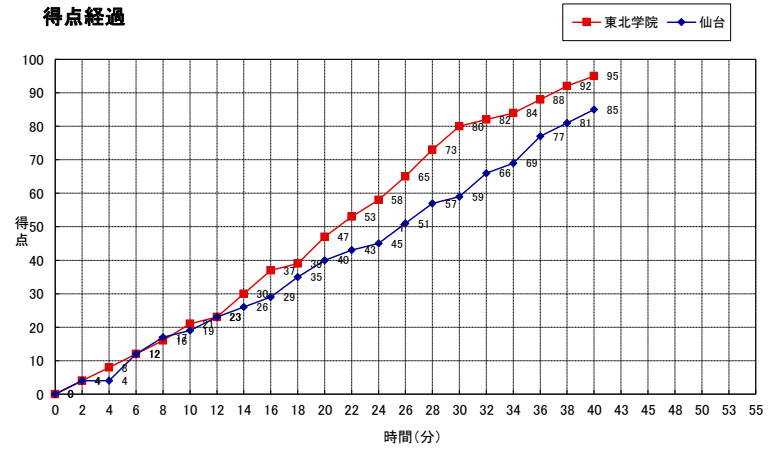

大会名称: 第25回東北大学バスケットボールリーグ
兼全日本大学バスケットボール選手権大会 東北地区予選会

開催場所: 青森中央学院大学第2体育館
試合区分: No. 0901B1 1次リーグ女子
期日: 2024/9/1(日) 主審: 石河宏美
開始時間: 10:00 副審: 今正之
副審: 松本彰義

東北学院 一部1位	○ 95	● 85	仙台 一部3位

東北学院大学

No.	S	選手名	PTS	3P FG		2P FG		FT		F	REBOUNDS			AS
				M	A	M	A	M	A		OR	DR	TOT	
2	*	加藤 瑞紀	15	1	4	2	12	8	8	0	1	0	1	1
1		相原 祐海	-	-	-	-	-	-	-	-	-	-	-	-
3		佐藤 杏	-	-	-	-	-	-	-	-	-	-	-	-
5	*	斉藤 花帆	27	3	4	8	12	2	2	0	2	0	2	2
7	*	高橋 柊	6	0	1	3	4	0	0	0	0	5	5	6
8		武田 栞樹	2	0	0	1	1	0	0	0	0	2	2	1
9	*	高橋 ゆら	6	0	0	2	4	2	2	0	3	4	7	2
10	*	石田 侑真	20	1	2	7	12	3	4	0	1	4	5	4
11		原 田 瑠璃奈	-	-	-	-	-	-	-	-	-	-	-	-
15		橋本 京花	3	1	1	0	0	0	0	0	1	0	1	0
23		工藤 未羽	2	0	0	1	3	0	0	0	1	1	0	0
25		鎌田 真凜	14	2	5	4	4	0	0	0	0	3	3	0
26		秋庭 愛花	-	-	-	-	-	-	-	-	-	-	-	-
27		菅井 華	-	-	-	-	-	-	-	-	-	-	-	-
32		白戸 彩希	-	-	-	-	-	-	-	-	-	-	-	-
TEAM											2	1	3	
合計			95	8	17	28	52	15	16	0	10	20	30	16
						47.1%	53.8%	93.8%						

仙台大学

No.	S	選手名	PTS	3P FG		2P FG		FT		F	REBOUNDS			AS
				M	A	M	A	M	A		OR	DR	TOT	
10		小山 ひなた	-	-	-	-	-	-	-	-	-	-	-	-
5	*	田澤 潤	6	1	1	1	4	1	0	0	2	4	6	0
7		大久保 風紗	17	5	11	0	3	2	3	0	0	0	0	4
8	*	星 尋菜	14	4	7	1	1	0	0	0	0	2	2	2
9		渡 ミラ	-	-	-	-	-	-	-	-	-	-	-	-
11		奈良 梓沙	14	1	4	4	13	3	4	0	2	2	4	4
12		川島 紫都	0	0	0	0	0	0	0	0	0	0	0	0
13	*	相原 みう	0	0	1	0	1	0	0	0	0	2	2	0
14		佐藤 楓果	0	0	0	0	0	0	0	0	0	0	0	0
17		戸村 ふうか	3	1	1	0	0	0	0	0	0	0	0	1
19		齋藤 亜虹	5	1	5	1	1	0	0	0	0	2	2	3
22		鈴木 美咲	-	-	-	-	-	-	-	-	-	-	-	-
25	*	石川 楓可	2	0	0	1	2	0	0	0	0	0	0	0
26		早川 菜々	-	-	-	-	-	-	-	-	-	-	-	-
28	*	伊藤 愛実	24	2	4	8	13	2	2	0	4	4	8	2
TEAM											1	2	3	
合計			85	15	34	16	38	8	9	0	9	18	27	16
						44.1%	42.1%	88.9%						

PTS: ポイント
M: 成功
A: 試投
%: シュート率
FG: フィールドゴール
3P: 3ポイントシュート
2P: 2ポイントシュート
FT: フリースロー
F: ファール
OR: オフenseリバウンド
DR: デフェンスリバウンド
TOT: トータルリバウンド
AS: アシスト
S: スターター
OT: 延長

東北大学バスケットボール連盟

得点経過

ゲームレポート

○第一クォーター

東北学院大学が激しいディフェンスからの速攻でゲームを展開していた。仙台大学も負けじとスリーポイントで食らいついていく。第一ピリオドはどちらもリードを譲らない展開がつづいた。21対19で東北学院大学がリードする形で終えた。

○第二クォーター

東北学院大学10番石田侑真の力強いドライブで第二クォーターが始まる。東北学院大学7番高橋柊のアシストで周りを活かしミドルシュートを決め続け点差を離す。仙台大学がスリーポイントを立て続けに決めリードを縮めるが47対40で東北学院大学がリードし、前半を折り返す。

○第三クォーター

仙台大学のスリーポイントで3クォーターが開始した。東北学院大学がエンドスローからのミスを誘発し流れに乗る。仙台大学はインサイドで得点を取ろうと試みるが東北学院大学のディフェンスが硬く決めることができず苦しい状況が続く。しかし、スリーポイントが入り始めるが東北学院大学は10番を起点に得点を重ね続ける。80対59で依然東北学院大学がリードしてゲームは最終クォーターへ。

○第四クォーター

仙台大学がアウトサイドシュートを決め続け点差を縮める。第四クォーター東北学院大学は仙台大学の激しいディフェンスになかなか点数を決められず苦しい展開となる。その後お互いにキックアウトからのミドルシュートを決め続けハイスコアゲームに。仙台大学がディフェンスからファストブレイクで流れを持ち込み点差を一桁まで持ち込むがそのまま逃げ切る形で95対85で東北学院大学の勝利に終わった。

○総評

東北学院大学が最初から流れに乗り一度もリードを許さなかった。仙台大学も追いつくためスリーを積極的のうち、追いつこうとするが離される。東北学院大学はインサイド中心に得点を重ね、安定した得点力を見せた。

東北大学バスケットボール連盟