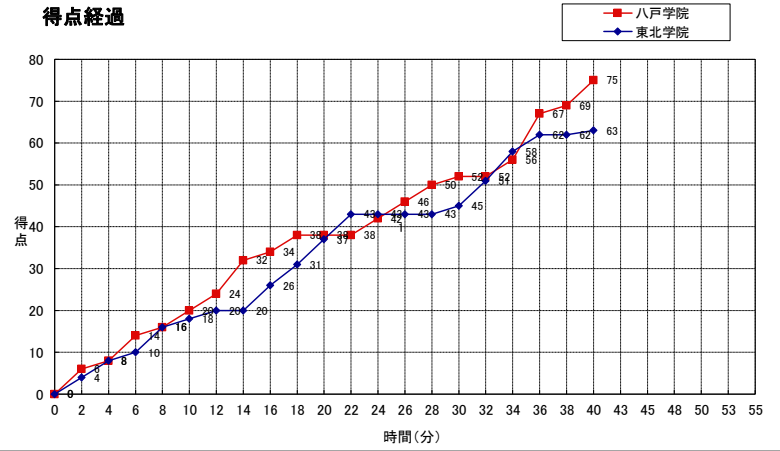

PTS: ポイント
M: 成功
A: 試投
%: シュート率

FG: フィールドゴール
3P: 3ポイントシュート
2P: 2ポイントシュート
FT: フリースロー

F: ファウル
OR: オフェンスリバウンド
DR: デフェンスリバウンド
TOT: トータルリバウンド

AS: アシスト
S: スターター
OT: 延長

東北大学バスケットボール連盟

得点経過

ゲームレポート

○第一クォーター