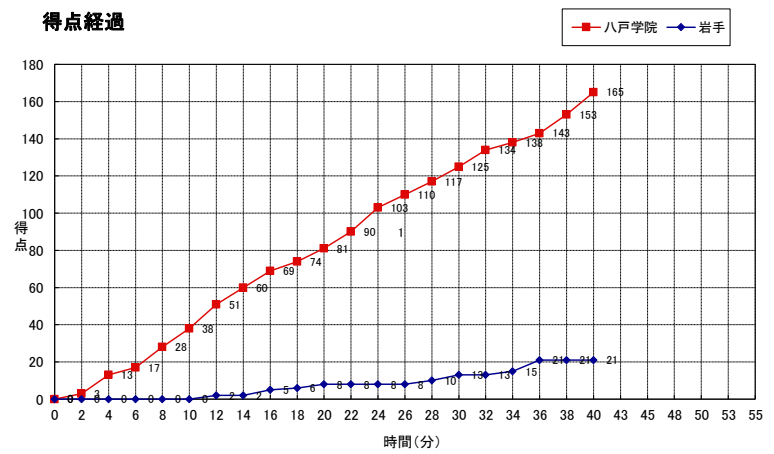

大会名称: **第25回東北大学バスケットボールリーグ**
兼全日本大学バスケットボール選手権大会 東北地区予選会

開催場所: **青森中央学院大学第2体育館**
試合区分: **No. 0901A1** 1次リーグ女子
期 日: **2024/9/1(日)** 主審: **佐々木尚人**
開始時間: **10:00** 副審: **加藤淳也**
副審: **遠田真**

八戸学院	○	165	●	21	岩手
一部2位					一部6位

八戸学院大学

No.	S	選手名	PTS	3P FG		2P FG		FT		F	REBOUNDS			AS
				M	A	M	A	M	A		OR	DR	TOT	
93	*	沼田 舞愛	7	0	5	3	3	1	1	0	2	2	4	3
2	*	菊池 海音	11	0	0	5	10	1	2	2	0	2	2	0
7	*	菊池 美奈	10	0	0	5	9	0	0	0	5	0	5	3
9		藤元 妃李	6	0	1	3	6	0	0	1	4	2	6	0
11		佐藤 まつり	28	8	9	2	4	0	0	1	1	0	1	4
12		渡邊 涼望	28	6	15	5	7	0	0	1	3	0	3	3
16		馬場 友夢	9	3	6	0	0	0	0	1	3	0	3	2
18		阿部 心遥	6	0	2	3	4	0	0	0	1	1	2	3
24		樫谷 葵	6	0	1	3	4	0	0	0	3	1	4	2
25		中村 愛佳	6	0	2	3	6	0	2	1	2	1	3	4
42	*	細浦 琴美	9	1	2	3	6	0	0	1	2	2	4	4
52	*	米谷 日里	12	0	2	6	11	0	0	1	1	2	3	1
55		小笠原 幸香	17	3	9	4	5	0	0	0	2	2	4	3
59		佐々木 真実	7	1	7	1	3	2	2	1	1	0	1	1
65		田端 彩乃	3	1	1	0	2	0	0	0	0	0	0	3
TEAM											0	0	0	
合 計			165	23	62	46	80	4	7	10	30	15	45	36
						37.1%	57.5%	57.1%						

岩手大学

No.	S	選手名	PTS	3P FG		2P FG		FT		F	REBOUNDS			AS
				M	A	M	A	M	A		OR	DR	TOT	
24	*	松尾 彩加	3	1	4	0	0	0	0	1	0	1	1	1
13	*	山根 愛絵	0	0	3	0	0	0	0	2	0	2	2	2
17		稲村 朱音	-	-	-	-	-	-	-	-	-	-	-	-
18		阿部新菜	0	0	0	0	0	0	0	0	0	1	1	0
19	*	増田 里央	7	0	0	3	7	1	2	0	1	3	4	0
23	*	山下 結生	9	0	2	3	5	3	4	0	0	3	3	2
31		大山和奏	0	0	0	0	1	0	0	1	0	0	0	0
78	*	藤井 優依	2	0	0	1	3	0	0	0	1	5	6	1
00		西川恵生	0	0	0	0	0	0	0	1	0	3	3	1
TEAM											0	0	0	
合 計			21	1	9	7	20	4	6	5	2	18	20	7
						11.1%	35.0%	66.7%						

PTS: ポイント
M: 成功
A: 試投
%: シュート率
FG: フィールドゴール
3P: 3ポイントシュート
2P: 2ポイントシュート
FT: フリースロー
F: ファール
OR: オフenseリバウンド
DR: デフェenseリバウンド
TOT: トータルリバウンド
AS: アシスト
S: スターター
OT: 延長

得点経過

ゲームレポート

○第一クォーター

八戸学院大学対岩手大学の一戦、第1ピリオドの最初の得点は八戸学院大学7番菊池美奈がシュートファールを貰いフリースローで初得点。

岩手大学は八戸学院大学のディフェンスでタンオーバーが続き、思わずタイムアウト。八戸学院大学65番田端彩乃のアシストで7番菊池美奈がゴール下を決める。引き続き岩手大学は相手のディフェンスに苦しみ、思い通りにオフェンス出来ていない。八戸学院大学はオールコートプレスで相手のタンオーバーを誘い得点を重ねる。38-0で八戸学院大学がリードして第一ピリオドを終える。

○第二クォーター

12番渡邊涼望の3Pで第2ピリオドが始まる。23番山下結生がシュートを決め岩手大学初得点。24番松尾彩加が3Pを決める。11番佐藤まつりがお返しの3Pを決める。11番佐藤まつりがオールコートでプレッシャーを与え相手のタンオーバーを誘う。八戸学院大学がディフェンスから流れをつくり得点を重ね、81-8で前半をリードした。

○第三クォーター

八戸学院大学の連続得点で第3ピリオドが始まる。11番佐藤まつり、12番渡邊涼望の3Pで得点を重ねる。42番細浦琴美が必死にリバウンドに食らいつく。125-13で八戸学院大学が第3ピリオドをリード。

○第四クォーター

第4ピリオドの最初の得点は八戸学院大学9番藤元妃李がゴール下を決める。ディフェンスでプレッシャーを続ける八戸学院大学。岩手大学はプレッシャーに圧倒され思い通りのプレーが出来ていない様子。岩手大学はパスでボールを繋ぎ23番山下結生が2Pを決める。その後も19番増田里央がゴール下を決める。速攻から点数を重ねる八戸学院大学。八戸学院大学の流れのまま試合は進み、165-21で八戸学院大学が勝利した。