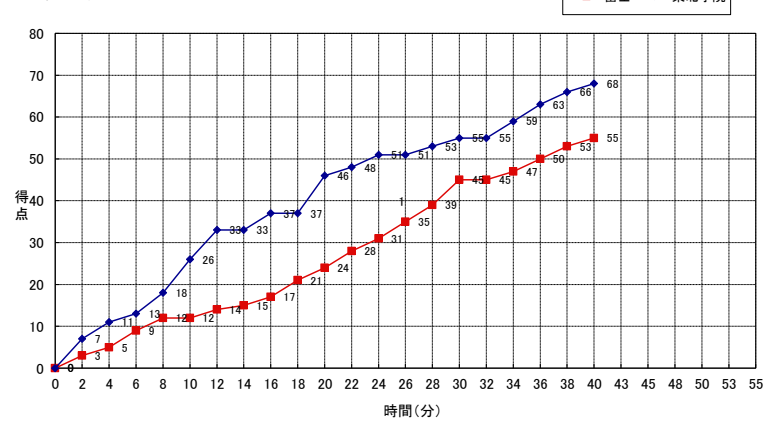

大会名称: **第25回東北大学バスケットボールリーグ**
兼全日本大学バスケットボール選手権大会 東北地区予選会

開催場所: 青森中央学院大学第2体育館	1次リーグ男子
試合区分: No. 0830B3	
期 日: 2024/8/30(金)	主審: 片寄達
開始時間: 17:00	副審: 竹内恒
	副審: 高田将

東北学院	○ 68	● 55	富士
一部4位			一部2位

東北学院大学

No.	S	選手名	PTS	3P FG		2P FG		FT		F	REBOUNDS			AS	
				M	A	M	A	M	A		OR	DR	TOT		
1		中村志温	-	-	-	-	-	-	-	-	-	-	-	-	
2		菅原輝平	-	-	-	-	-	-	-	-	-	-	-	-	
4		高梨力玖	16	4	5	1	3	2	2	2	6	8	0	-	
6		高橋翔	-	-	-	-	-	-	-	-	-	-	-	-	
7	*	鈴木勇志	4	0	1	1	4	2	2	3	0	3	3	4	
8		渡部颯太	-	-	-	-	-	-	-	-	-	-	-	-	
10		大関泰河	-	-	-	-	-	-	-	-	-	-	-	-	
11	*	遠藤奨太	18	2	9	4	8	4	4	1	1	3	4	0	
12	*	岩館伯	0	0	5	0	1	0	0	4	2	1	3	0	
17		八重樫亮司	-	-	-	-	-	-	-	-	-	-	-	-	
21	*	川村優生	18	0	1	8	16	2	4	2	0	5	5	1	
22		石井雅久	-	-	-	-	-	-	-	-	-	-	-	-	
27		大平大雅	-	-	-	-	-	-	-	-	-	-	-	-	
37	*	太田代樹	12	1	6	4	10	1	2	2	1	5	6	4	
99		工藤太陽	-	-	-	-	-	-	-	-	-	-	-	-	
TEAM											0	0	0		
合 計			68	7	27	18	42	11	14	14	6	23	29	9	
						25.9%	42.9%	78.6%							

富士大学

No.	S	選手名	PTS	3P FG		2P FG		FT		F	REBOUNDS			AS	
				M	A	M	A	M	A		OR	DR	TOT		
10	*	齊藤 豆輝	16	1	5	6	17	1	2	2	2	4	6	1	
1		石井 大貴	2	0	0	1	1	0	1	0	0	5	5	0	
3		東根 翔真	-	-	-	-	-	-	-	-	-	-	-	-	
11	*	李 凌赫	10	2	7	2	4	0	0	1	0	3	3	1	
13	*	増尾 海	10	1	1	2	5	3	4	5	0	1	1	1	
17		齊藤 城緒	-	-	-	-	-	-	-	-	-	-	-	-	
25		長尾 柊	-	-	-	-	-	-	-	-	-	-	-	-	
33	*	笹森 睦生	8	2	5	0	4	2	4	0	0	2	2	1	
34		佐藤 亮輔	-	-	-	-	-	-	-	-	-	-	-	-	
41		松岡 葵樹	-	-	-	-	-	-	-	-	-	-	-	-	
47		鷲 優作	-	-	-	-	-	-	-	-	-	-	-	-	
50		松藤 充来	-	-	-	-	-	-	-	-	-	-	-	-	
78		三浦 光太郎	0	0	4	0	3	0	0	3	0	4	4	1	
88		柏木 維文	-	-	-	-	-	-	-	-	-	-	-	-	
0	*	越善 瑛稀	9	0	3	4	5	1	2	2	4	6	10	2	
TEAM											0	0	0		
合 計			55	6	25	15	39	7	13	13	6	25	31	7	
						24.0%	38.5%	53.8%							

PTS: ポイント
M: 成功
A: 試投
%: シュート率
FG: フィールドゴール
3P: 3ポイントシュート
2P: 2ポイントシュート
FT: フリースロー
F: ファウル
OR: オフenseリバウンド
DR: デフェンスリバウンド
TOT: トータルリバウンド
AS: アシスト
S: スターター
OT: 延長

得点経過

ゲームレポート

○第一クォーター

東北学院大学は、出だしからオフェンスリバウンドや、一対一で得点を重ね、11番と37番を起点にゲームをコントロールした。一方で、富士大学も10番のゴール下で得点を積み重ねたものの、東北学院大学4番の連続3ポイントや、7番の3ポイントで富士大学に流れを渡さず、12-26と東北学院大学リードで第一ピリオドを終了。

○第二クォーター

東北学院大学は、終始激しいディフェンスから11番、21番、37番を中心にいい形で得点を積み重ね、リードを保った。富士大学も10番を中心に得点を重ねたものの、ミスが目立ち、そこを逃さなかった東北学院大学がリードを広げ、24-46で、前半を折り返す。

○第三クォーター

前半はどちらも激しいディフェンスで簡単な得点を許さなかった。残り5分を切ってから、富士大学がゴール下やリバウンドで流れを掴み、10点差まで点差を詰めて、45-55と東北学院大学リードで第3ピリオド終了。

○第四クォーター

互いに決められたら決め返すという攻防を繰り返して、残り5分まで10点差のまま試合が流れる。残り5分を切ってから、東北学院大学がディフェンスから相手のミスを誘い、21番を中心に得点を決め、流れを引き寄せた。最終、東北学院大学が55-68で勝利した。

○総評

前半は、東北学院大学の激しいディフェンスから、富士大学のミスを誘い、終始東北学院の流れで試合を進め、前半を24-46の東北学院大学リードで、折り返す。第3ピリオドで、ゴール下やリバウンドから流れを掴んだ富士大学は、点差を10点差まで縮めたものの、東北学院大学も相手のミスを見逃さず、得点を積み重ねた。最終、55-68で、東北学院大学が勝利を勝ち取った。