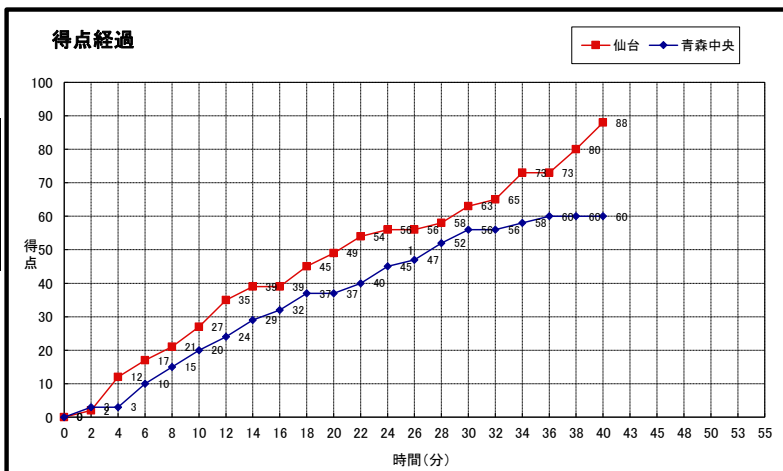

大会名称: **第25回東北大学バスケットボールリーグ**
兼全日本大学バスケットボール選手権大会 東北地区予選会

開催場所: **青森中央学院大学第2体育館**
試合区分: **No. 0830B1 1次リーグ女子**
期日: **2024/8/30(金)** 主審: **加藤 始**
開始時間: **13:00** 副審: **澤野 卓朗**
副審: **新山 亮祐**

仙台	○	88	●	60	青森中央
一部3位					一部5位

仙台大学

No.	S	選手名	PTS	3P FG		2P FG		FT		F	REBOUNDS			AS
				M	A	M	A	M	A		OR	DR	TOT	
10		小山 ひなた	-	-	-	-	-	-	-	-	-	-	-	-
5	*	田澤 潤	14	0	0	6	6	2	2	1	2	7	9	2
7		大久保 風紗	8	2	2	1	1	2	2	2	2	1	3	1
8	*	星 尋菜	13	3	3	2	2	0	0	2	0	2	2	1
11		奈良 梓沙	15	0	0	7	7	1	1	0	1	1	2	2
13	*	相原 みう	10	0	0	4	4	2	2	0	1	5	6	3
14		佐藤 楓果	-	-	-	-	-	-	-	-	-	-	-	-
17		戸村 ふるか	6	0	0	2	2	2	2	1	1	1	2	2
18		保刈 あゆみ	-	-	-	-	-	-	-	-	-	-	-	-
19		齋藤 亜虹	0	0	0	0	0	0	0	4	2	1	3	3
23		遠藤 彩那	-	-	-	-	-	-	-	-	-	-	-	-
25	*	石川 楓可	4	0	0	2	2	0	0	0	2	2	4	4
26		早川 菜々	0	0	0	0	0	0	0	0	0	1	1	0
28	*	伊藤 愛笑	18	1	1	6	6	4	4	1	8	5	13	2
88		佐藤 芽生	-	-	-	-	-	-	-	-	-	-	-	-
TEAM											0	0	0	
合計			88	6	24	30	51	10	13	11	19	26	45	20
				25.0%	58.8%	76.9%								

青森中央学院大学

No.	S	選手名	PTS	3P FG		2P FG		FT		F	REBOUNDS			AS
				M	A	M	A	M	A		OR	DR	TOT	
25	*	小野 凌音	19	5	12	2	7	0	0	2	0	6	6	3
5		上村 菜結	5	1	1	0	0	2	2	2	0	0	0	1
6	*	田澤 瑠奈	4	0	3	2	8	0	0	3	0	3	3	1
14	*	安井 愛莉	13	2	5	2	7	3	3	3	0	6	6	3
22		山口 梨夢	0	0	0	0	0	0	0	0	0	0	0	0
27	*	尾崎 斐南	10	0	0	5	9	0	2	2	2	5	7	0
30		山口 莉奈	3	0	0	0	3	3	4	0	2	0	2	2
35	*	馬場 彩羽	6	0	1	3	6	0	0	1	0	1	1	0
TEAM											0	0	0	
合計			60	8	22	14	40	8	11	13	4	21	25	10
				36.4%	35.0%	72.7%								

PTS: ポイント
M: 成功
A: 試投
%: シュート率
FG: フィールドゴール
3P: 3ポイントシュート
2P: 2ポイントシュート
FT: フリースロー
F: ファール
OR: オフェンスリバウンド
DR: デフェンスリバウンド
TOT: トータルリバウンド
AS: アシスト
S: スターター
OT: 延長

ゲームレポート

○第1クォーター
出だしから仙台大学の激しいディフェンスからの得点でリードをとり、それに対して青森中央学院大学は、#25の3ポイントや合わせからの得点によって食らいつき、27-20で仙台大学リードで第1ピリオド終了。
○第2クォーター
仙台大学はゴール下やジャンパーなどでコツコツと得点を重ね、青森中央学院大学は、要所のスリーポイントやドライブからの得点で、点差を離されることなくついていく。最後にディフェンスからの速攻を決めた仙台大学が二桁点差に広げ、仙台12点リードで前半を折り返す。
○第3クォーター
青森中央学院大学の3ポイントや、ドライブからの得点によって、仙台大学の流れに持って行かせない。仙台大学はメンバーを5人変えて戦うが青森中央学院大学が粘りをみせ、仙台大学9点リードで残り4分タイムアウト。それでも流れは変わらず青森中央学院大学は一時4点差まで点差を縮めるが、仙台大学は要所で3ポイントをしずめ、仙台大学7点リードで最終ピリオドへ。
○第4クォーター
青森中央学院大学は、シュートまでいけなかなかなか決めきれず、仙台大学はジャンパーや#7の2連続3ポイントで点差を13点差に広げ、残り6分青森中央学院大学のタイムアウト。そこからついていくものの逆転できず、仙台大学は速攻からのバスケットカウントなどで立て続けに得点を重ね、点差を20点差まで広げる。最終的に点差を大きく広げた仙台大学が88-60で勝利した。
○総評
仙台大学と青森中央学院大学の試合は、第3ピリオドまで一桁点差でついていく粘りを見せた青森中央学院大学を仙台大学が第四ピリオドで大きく点差を広げ、88-60で勝利となった。