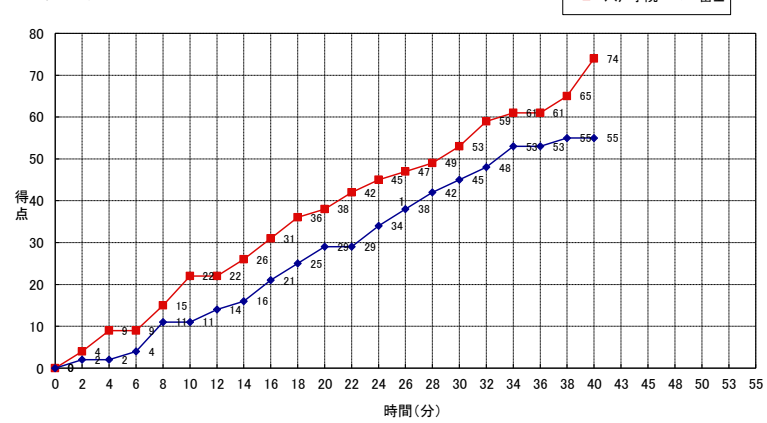

大会名称: 第25回東北大学バスケットボールリーグ
兼全日本大学バスケットボール選手権大会 東北地区予選会

開催場所: 青森中央学院大学第2体育館
試合区分: No. 0830A1 1次リーグ女子
期日: 2024/8/30(金) 主審: 成田康平
開始時間: 13:00 副審: 齊藤純希
副審: 松田優里

八戸学院 一部2位	○ 74	● 55	富士 一部4位

八戸学院大学

No.	S	選手名	PTS	3P FG		2P FG		FT		F	REBOUNDS			AS
				M	A	M	A	M	A		OR	DR	TOT	
93	*	沼田舞愛	12	2	9	2	8	2	2	2	1	0	1	4
2	*	菊池海音	9	0	0	3	5	3	3	1	3	6	9	0
7	*	菊池美奈	12	0	1	5	14	2	2	1	8	7	15	2
9		藤元紀李	4	0	0	1	2	2	4	0	2	4	6	0
10		鎌田一花	-	-	-	-	-	-	-	-	-	-	-	-
11		佐藤まつり	-	-	-	-	-	-	-	-	-	-	-	-
12		渡邊涼望	12	4	9	0	4	0	0	0	2	3	5	1
16		馬場友夢	-	-	-	-	-	-	-	-	-	-	-	-
18		阿部心蓮	-	-	-	-	-	-	-	-	-	-	-	-
25		中村愛佳	0	0	0	0	0	0	0	0	0	0	0	0
42	*	細浦琴美	11	2	4	2	2	1	2	2	1	0	1	1
52	*	米谷日里	12	0	1	5	11	2	4	1	2	6	8	2
55		小笠原幸香	-	-	-	-	-	-	-	-	-	-	-	-
59		佐々木真実	-	-	-	-	-	-	-	-	-	-	-	-
65		田端彩乃	2	0	2	0	4	2	2	1	2	2	4	1
TEAM											1	2	3	
合計			74	8	26	18	50	14	19	8	22	30	52	11
						30.8%								73.7%

富士大学

No.	S	選手名	PTS	3P FG		2P FG		FT		F	REBOUNDS			AS
				M	A	M	A	M	A		OR	DR	TOT	
5	*	川村秋桜花	12	1	10	4	10	1	2	3	0	3	3	5
1		細川音羽	-	-	-	-	-	-	-	-	-	-	-	-
3		齋藤梨緒	2	0	0	1	2	0	0	2	0	1	1	0
4		杉村和夏	4	0	0	2	2	0	0	0	2	3	5	0
10		佐々木心晴	5	0	0	2	5	1	3	2	3	1	4	0
17		野呂心海	-	-	-	-	-	-	-	-	-	-	-	-
18		長澤由優	0	0	0	0	0	0	0	0	0	0	0	0
23	*	杉山夢子	17	3	10	4	8	0	0	0	2	2	4	1
24		西沢鼓	-	-	-	-	-	-	-	-	-	-	-	-
25	*	畑中悠奈	6	0	0	3	7	0	0	3	7	3	10	0
26	*	阿部彩華	2	0	1	1	9	0	0	3	3	3	6	2
30	*	齋藤亜海	5	1	3	1	4	0	4	2	1	3	4	0
31		菅原莉衣架	-	-	-	-	-	-	-	-	-	-	-	-
37		中村南美	2	0	0	1	2	0	0	3	0	2	2	1
77		奥山せり	-	-	-	-	-	-	-	-	-	-	-	-
TEAM											0	2	2	
合計			55	5	24	19	49	2	9	18	18	23	41	9
						20.8%								38.8%
														22.2%

PTS: ポイント
M: 成功
A: 試投
%: シュート率
FG: フィールドゴール
3P: 3ポイントシュート
2P: 2ポイントシュート
FT: フリースロー
F: ファウル
OR: オフェンスリバウンド
DR: デフェンスリバウンド
TOT: トータルリバウンド
AS: アシスト
S: スターター
OT: 延長

東北大学バスケットボール連盟

得点経過

ゲームレポート

○第一クォーター

富士大の速攻でゲームが始まる。ドライブ、ディフェンスが光り八戸学院大学がリードを得る。八戸学院大学はフリースローとオフェンスリバウンドで得点を重ねる。富士大学はたまたずタイムアウトを取りディフェンスをゾーンディフェンスに変えたが得点は止まらず。11対22で八戸学院大学がリードで第一ピリオドが終了。

○第二クォーター

八戸学院大学#7菊池美奈のオフェンスリバウンドで八戸学院大学が得点を重ねる。富士大学のゾーンディフェンスをセットプレーを用いて八戸学院大学が崩しミドルシュートを量産した。第二ピリオドはお互いファールがかさむ展開であった。29対38で前半を折り返す。

○第三クォーター

八戸学院大学のスティールで後半が開始。八戸学院大学#2菊池美夢の力強いレイアップシュートでさらに流れを呼び寄せる。富士大学のゾーンディフェンスがまりディフェンスから流をつかんだ富士大学が立て続けに難しいシュートを決め続け、点差を縮めていく。45対53で富士大学が点数を縮め結果は最終ピリオドへ。

○第四クォーター

序盤から八戸学院大学がリバウンドを制しフリースローで得点を重ねていく。富士大学#5川村秋桜花がスリーポイントを決め流れに乗ろうとするも、八戸学院大学#93沼田舞愛、#12渡邊涼望が立て続けにスリーポイントを決め点差を広げる。55対74で八戸学院大学の勝利に終わった。

○総評

八戸学院大学のオフェンスリバウンドからセカンドチャンスで得点を量産していた。終始追いかける展開となった富士大学はディフェンスからの速攻などで点差を徐々に縮めていった。しかし、終盤、八戸学院大学のスリーが二本連続で決まり、八戸学院大学が逃げ切る形で勝利した。

東北大学バスケットボール連盟