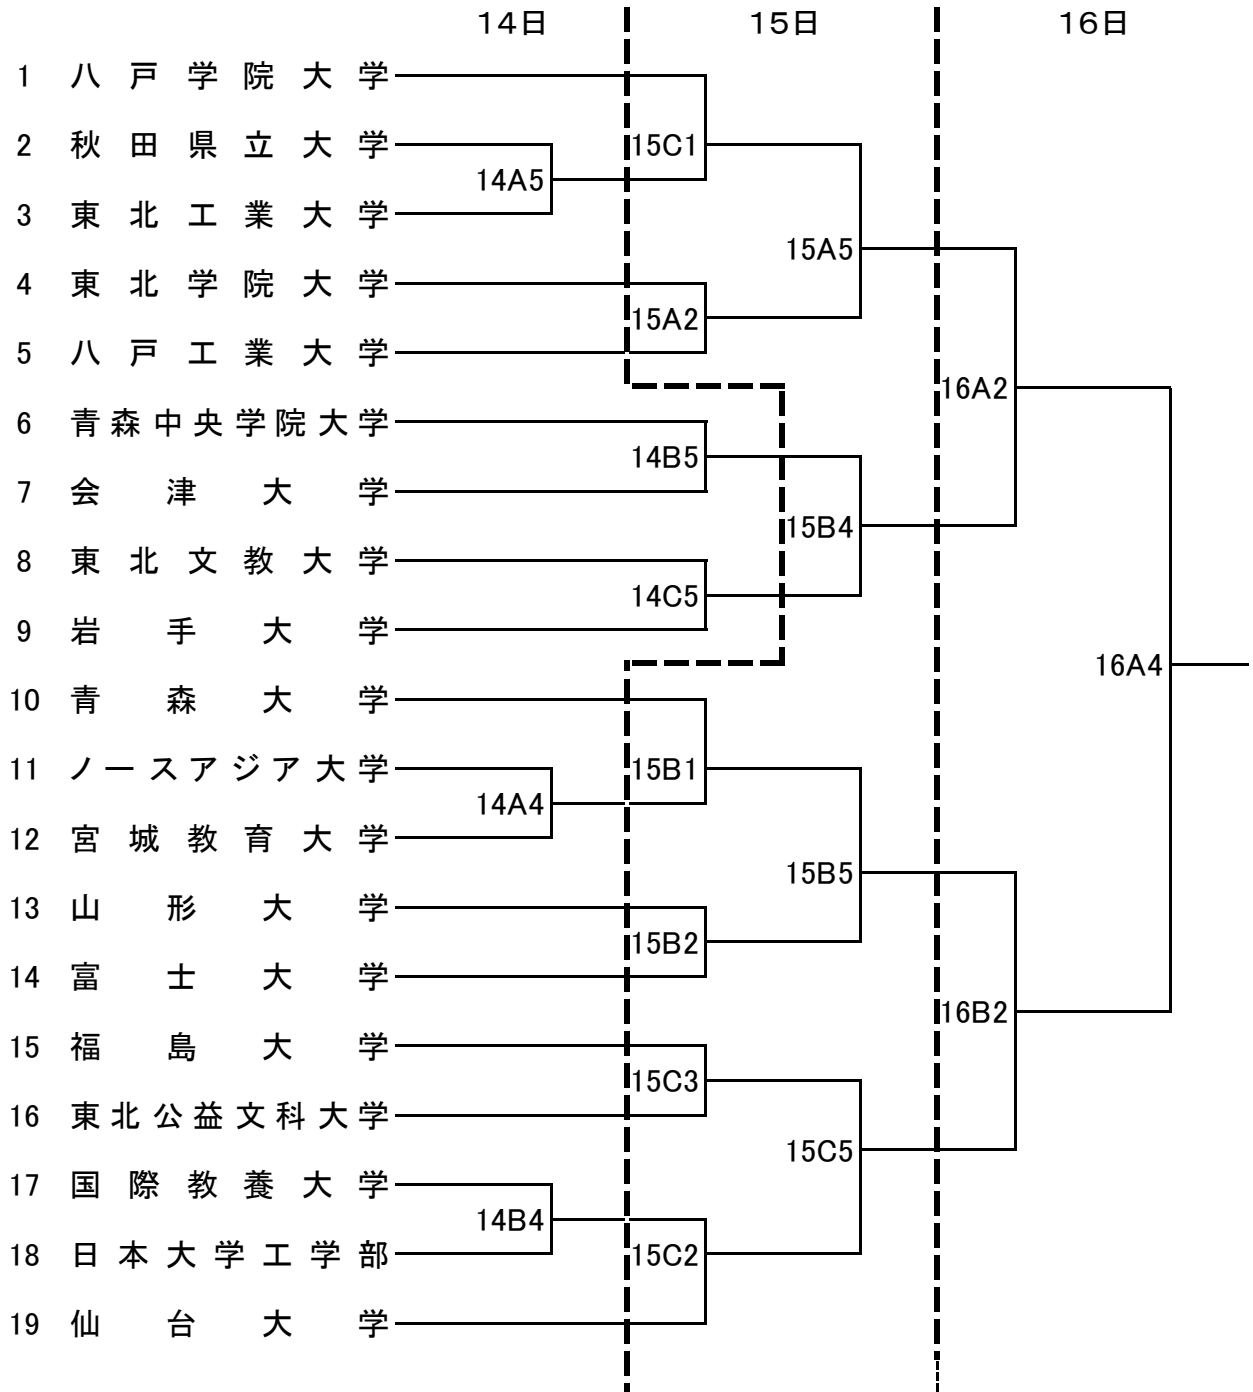

令和6年度 東北地区大学体育大会

令和6年6月14日(金)～16日(日)

A・B・Cコート:あづま総合体育館

男子の部

試合開始時刻

1	2	3	4	5
10:00	11:45	13:30	15:15	17:00