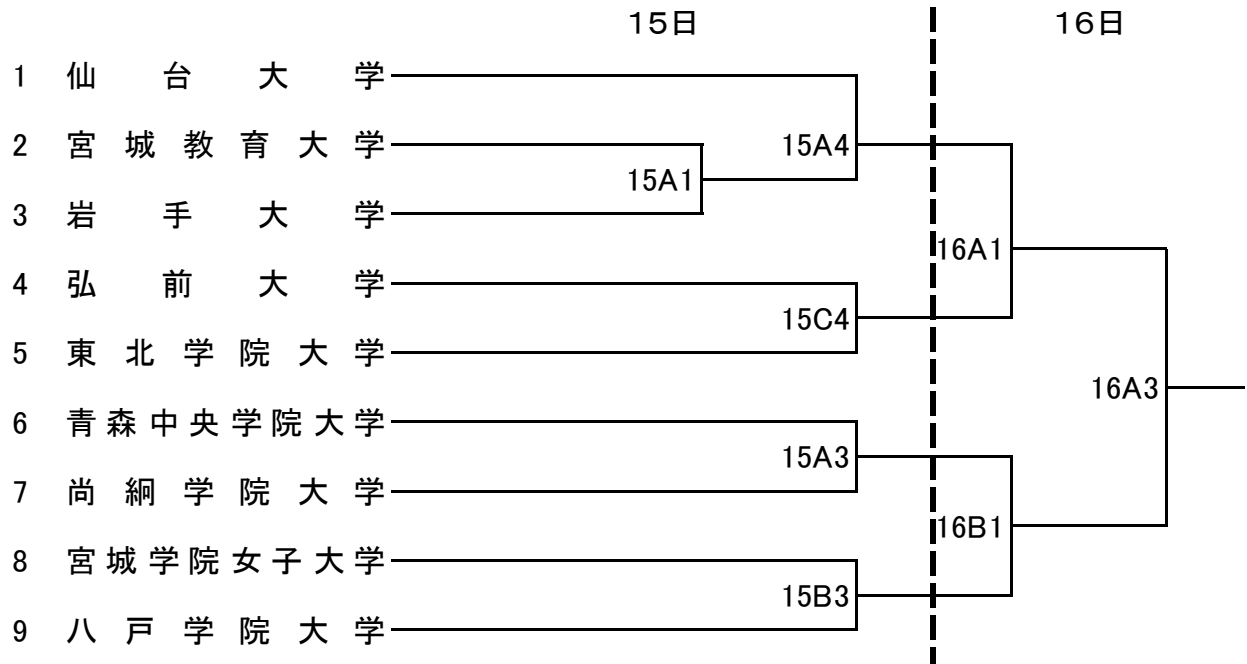

令和6年度 東北地区大学体育大会

令和6年6月14日(金)～16日(日)

A・B・Cコート:あづま総合体育館

女子の部

試合開始時刻

1	2	3	4	5
10:00	11:45	13:30	15:15	17:00