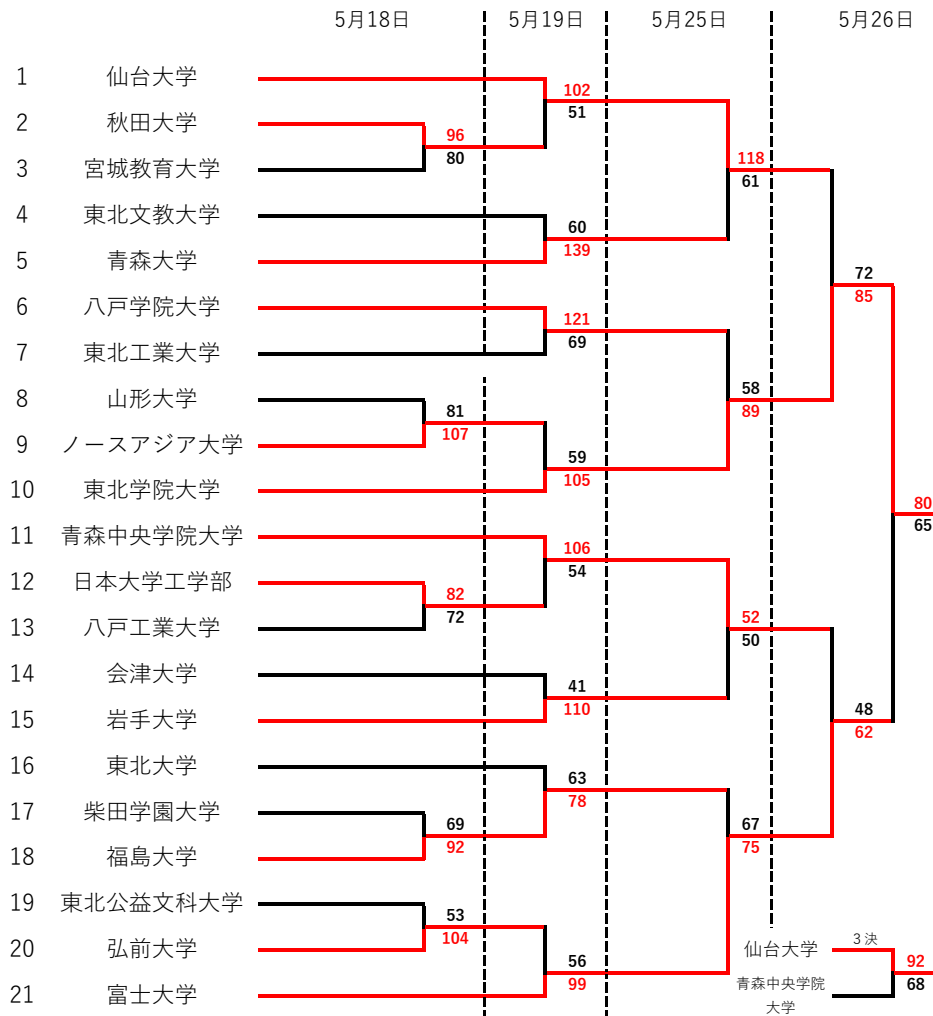

第45回東北大学春季バスケットボール大会 組合せ (男子)

日時： 令和6年5月18日(土)～19日
 令和6年5月25日(土)～26日
 会場： 三種町琴丘総合体育館 (A・B)
 東北学院大学 (C・D)

第45回東北大学春季バスケットボール大会 組合せ (女子)

日時： 令和6年5月18日(土)
 令和6年5月25日(土)～26日
 会場： 三種町琴丘総合体育館 (A・B)
 東北学院大学 (C・D)