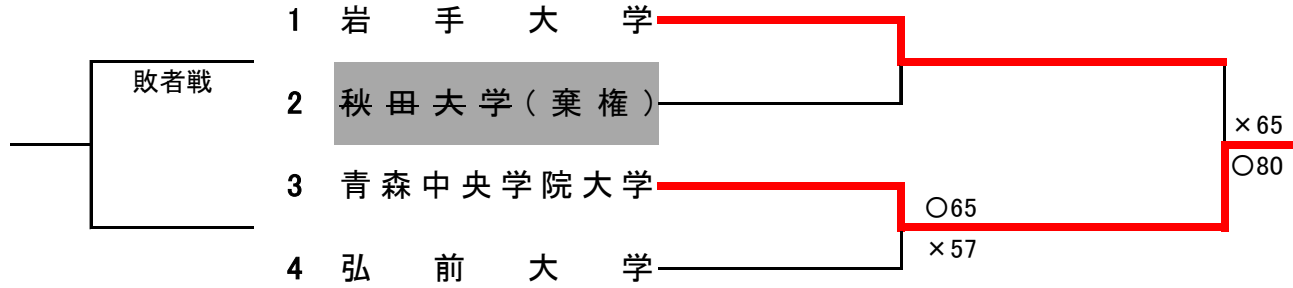

3位決定戦

八戸学院大学	29日 B3	○79
弘前大学		×73

第43回 北奥羽地区大学春季バスケットボール大会

令和4年5月21日(土)~22日(日)・5月28日(土)~29日(日)

A・Bコート: 秋田県三種町琴丘総合体育館

C・Dコート: 青森県青森中央学院大学第二体育館

女子の部

予選ラウンド

予選ラウンド1・2位が決勝ラウンド進出

決勝ラウンド

3位決定戦