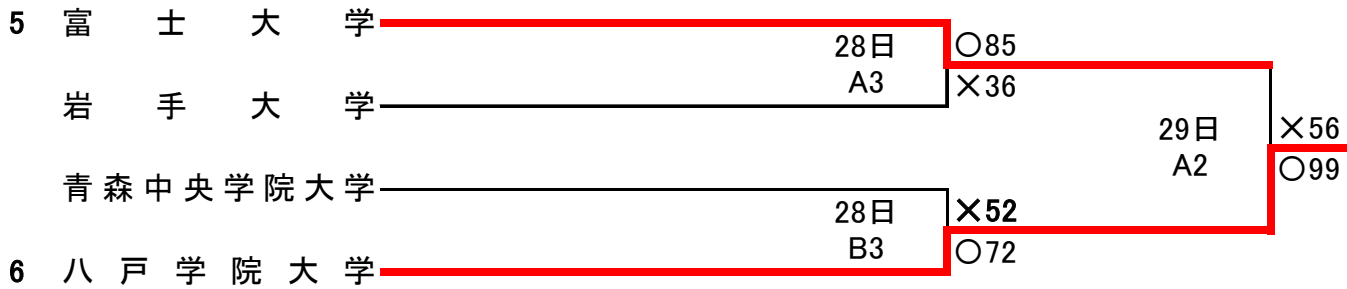

3位決定戦

八戸学院大学	29日 B3	○79
弘前大学		×73

第43回 北奥羽地区大学春季バスケットボール大会

令和4年5月21日(土)~22日(日)・5月28日(土)~29日(日)

A・Bコート: 秋田県三種町琴丘総合体育館

C・Dコート: 青森県青森中央学院大学第二体育館

女子の部

予選ラウンド

予選ラウンド1・2位が決勝ラウンド進出

決勝ラウンド

3位決定戦