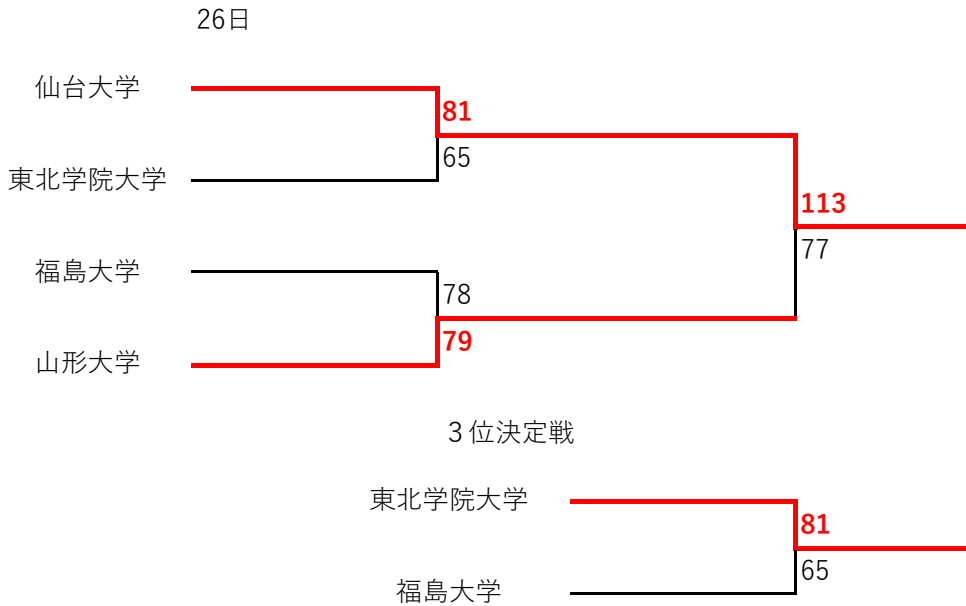

最優秀選手賞	仙台大学	88番	三須秋穂
敢闘賞	山形大学	19番	米川奈那恵
優秀選手賞	仙台大学	10番	千葉沙希
	仙台大学	21番	石田実希
	山形大学	5番	村中つかさ
	東北学院大学	33番	掛神里英
	福島大学	17番	加藤杏香
新人賞	仙台大学	25番	高橋智歌

第40回南奥羽地区大学春季バスケットボール大会 決勝ラウンド 結果

令和元年5月25日(土)～26日(日)

A・Bコート：山辺町民総合体育館

男子の部決勝ラウンド

女子の部決勝ラウンド

第40回南奥羽地区大学春季バスケットボール大会 予選ラウンド 女子結果

令和元年5月18日(土)～19日(日)・25日(土)～26日(日)

A・Bコート:山辺町民総合体育館

C・Dコート:福島大学体育館

女子Aブロック

福島大学	120	31	-	6	30	東北福祉大学	東北大学	92	32	-	13	56	東北福祉大学
		38	-	8					22	-	17		
		32	-	9					16	-	13		
		19	-	7					22	-	13		
福島大学	117	31	-	11	54	東北大学							
		25	-	17									
		34	-	13									
		27	-	13									