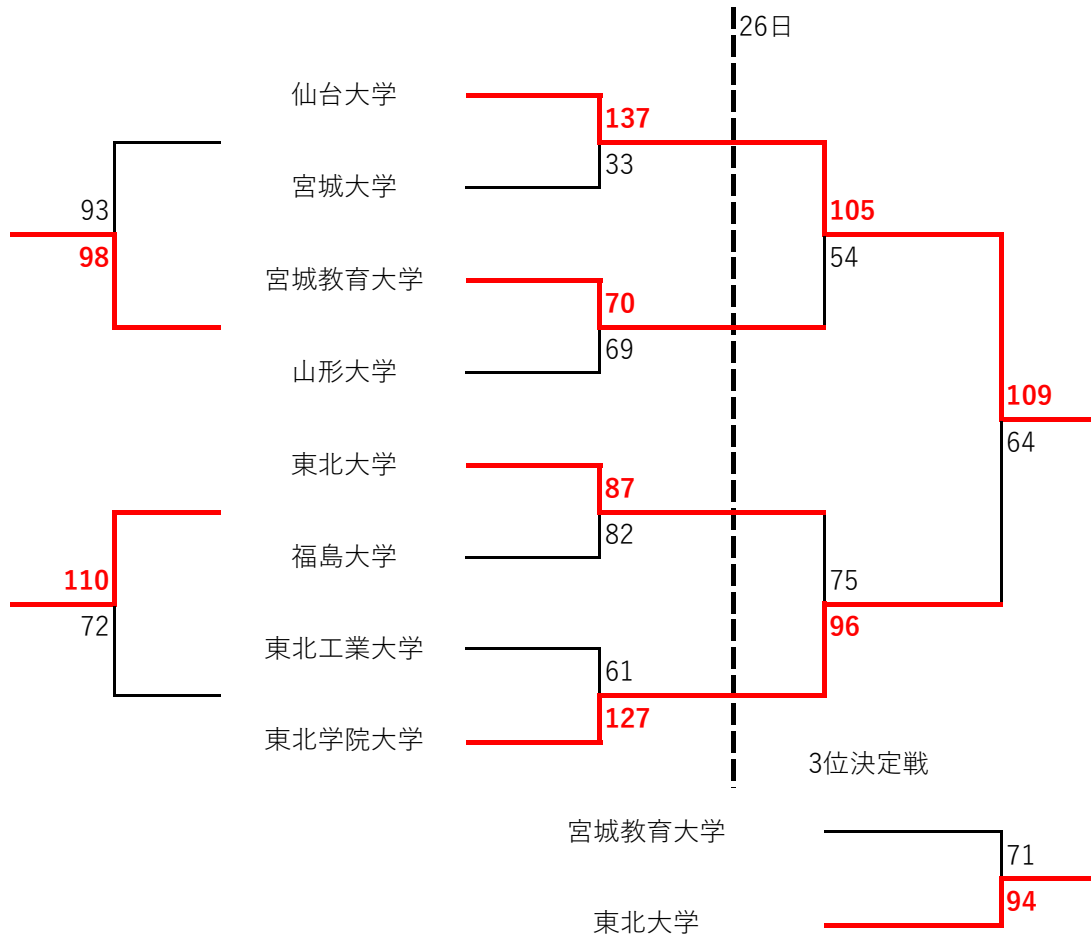

第40回南奥羽地区大学春季バスケットボール大会 決勝ラウンド 結果

令和元年5月25日(土)～26日(日)

A・Bコート：山辺町民総合体育館

男子の部決勝ラウンド