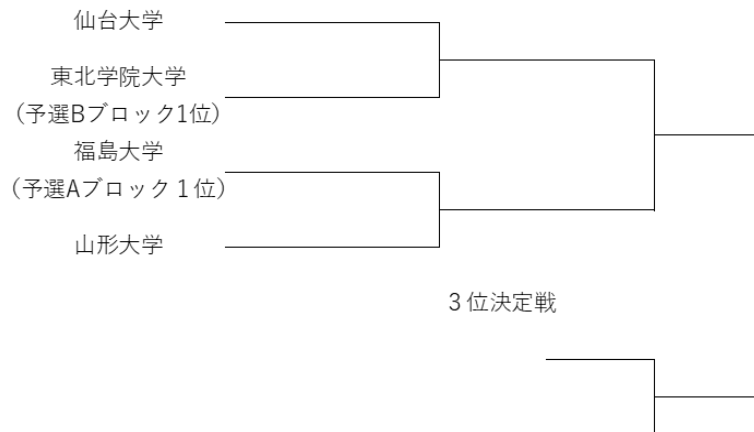

東北学院大学と福島大学は決勝ラウンドへ進出

女子の部

予選ラウンド

Aブロック

	福島	東北	東北福祉
1 福島大学		○ 117 - 54	○ 120 - 30
2 東北大学	× 30 - 120		○ 92 - 56
3 東北福祉大学	× 56 - 92	× 54 - 117	

Bブロック

決勝ラウンド

第40回南奥羽地区大学春季バスケットボール大会 予選ラウンド 男子結果

令和元年5月18日(土)~19日(日)・25日(土)~26日(日)

A・Bコート:山辺町民総合体育館

C・Dコート:福島大学体育館

男子Aブロック

		23	-	17			15	-	21				
宮城教育大学	96	22	-	6	61	会津大学	宮城教育大学	66	26	-	14	52	宮城大学
		27	-	17					15	-	13		
		24	-	21					10	-	4		
		23	-	18									
宮城大学	91	26	-	15	67	会津大学							
		33	-	19									
		9	-	15									