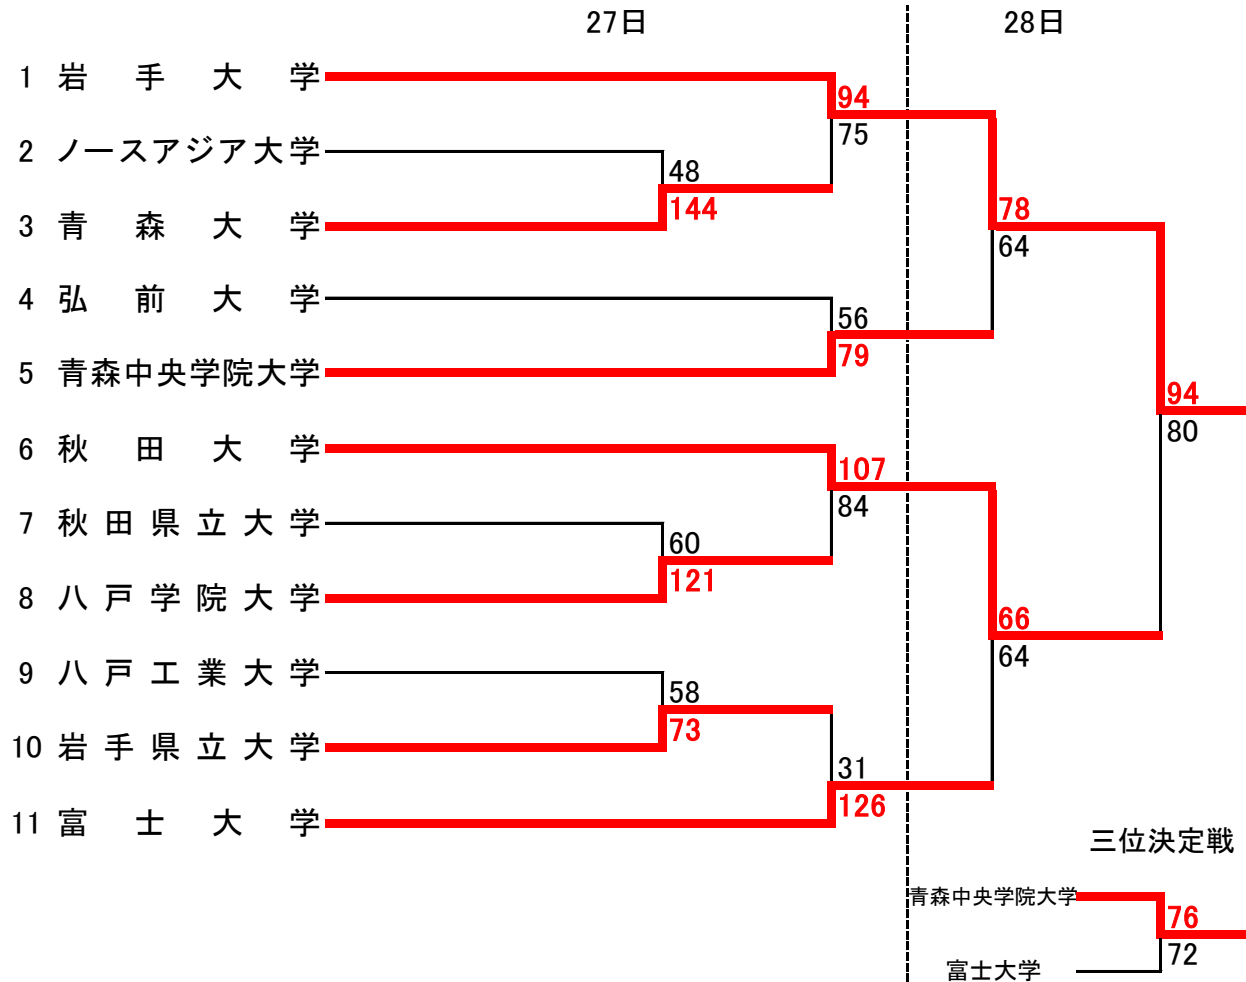

第39回北奥羽地区大学春季バスケットボール大会 勝ち上がり表

平成30年5月26日(土)、27日(日)

男子の部