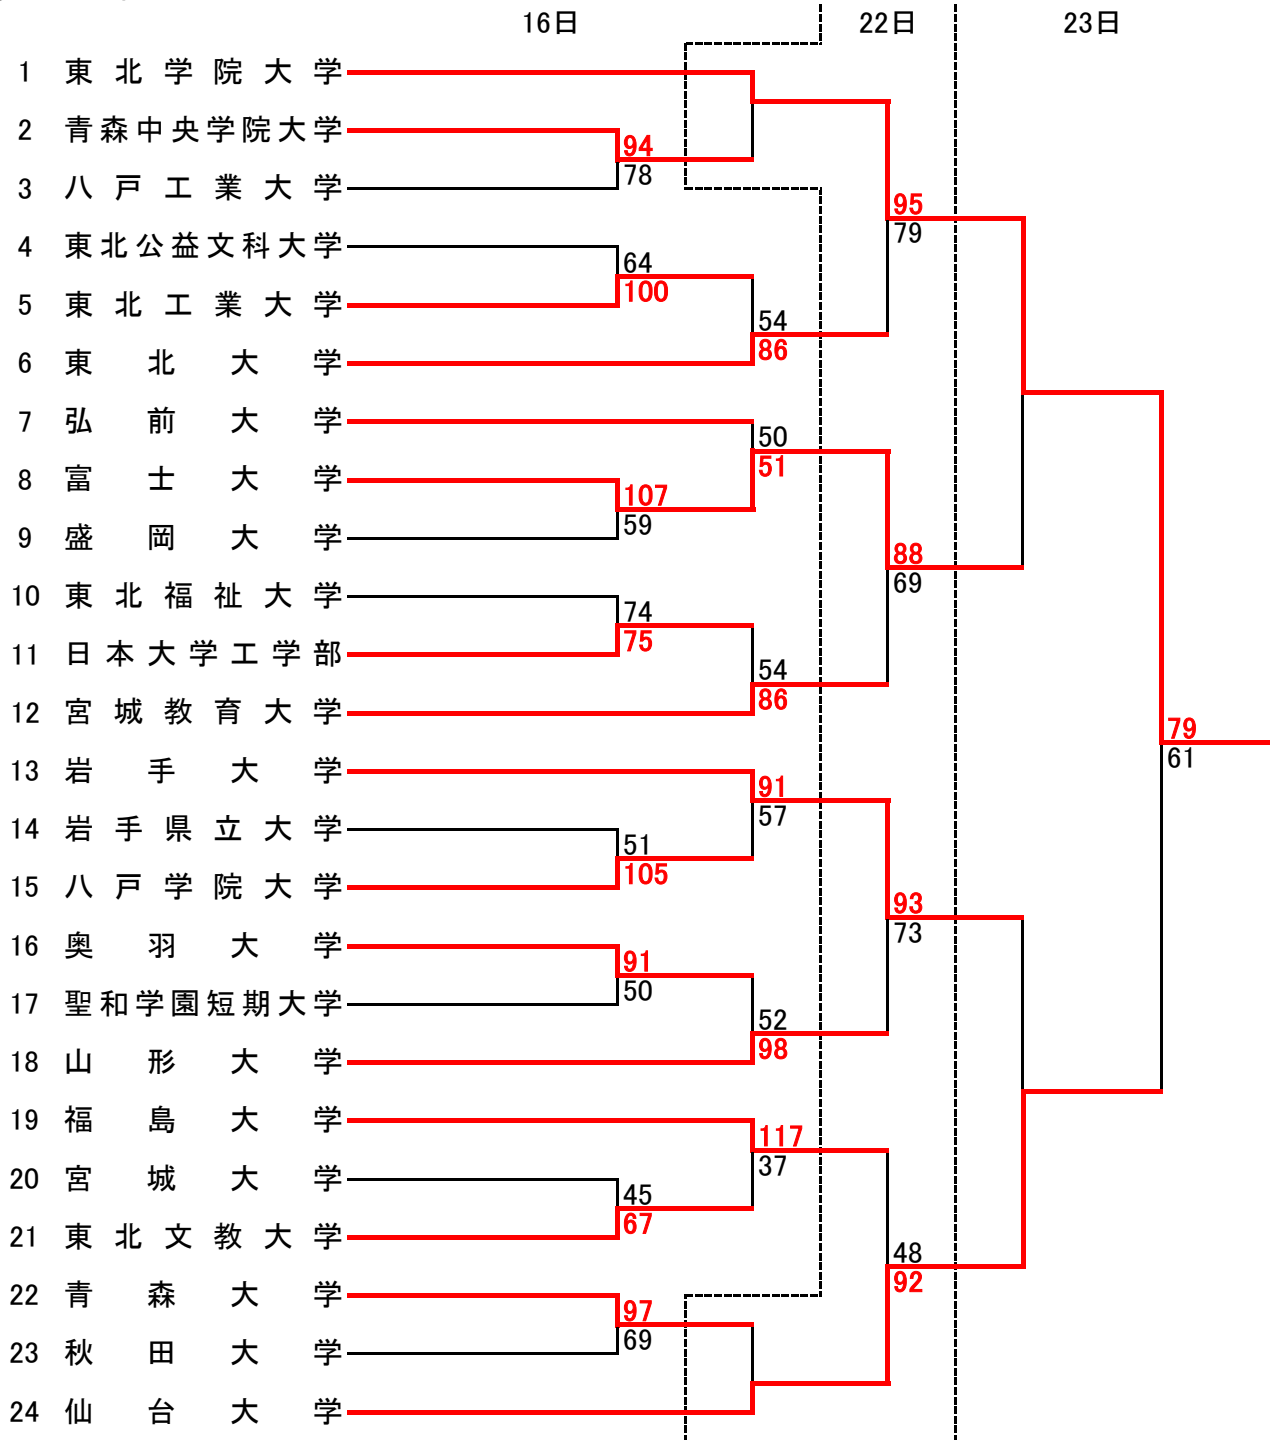

結果: 女子

優勝	福島大学
準優勝	八戸学院大学
3位	岩手大学
3位	東北学院大学

最優秀選手賞	東北学院	36番	坂本佳太
敢闘賞	仙台大学	14番	藤原貴史
優秀選手賞	東北学院	66番	佐藤太郎
優秀選手賞	東北学院	81番	高橋和大
優秀選手賞	仙台大学	1番	半澤一貴
優秀選手賞	富士大学	10番	加藤大樹
優秀選手賞	岩手大学	25番	菅原蓮
新人王	東北学院	20番	宮野良

最優秀選手賞	福島大学	30番	面川美空
敢闘賞	八戸学院	77番	西村葉月
優秀選手賞	福島大学	10番	八重樫一紗
優秀選手賞	福島大学	22番	仲谷香南
優秀選手賞	八戸学院	44番	増田美泉
優秀選手賞	岩手大学	9番	中田夏海
優秀選手賞	東北学院	52番	藤田紗良
新人王	福島大学	16番	岸聡子

第42回 東北大学バスケットボール新人大会 勝ち上がり

平成30年12月16日(日)、22日(土)~23日(日)

A・B・Cコート:東北学院大学 泉キャンパス

D・Eコート:岩手大学

男子の部

第42回 東北大学バスケットボール新人大会 勝ち上がり

平成30年12月16日(日)、22日(土)~23日(日)

A・B・Cコート:東北学院大学 泉キャンパス