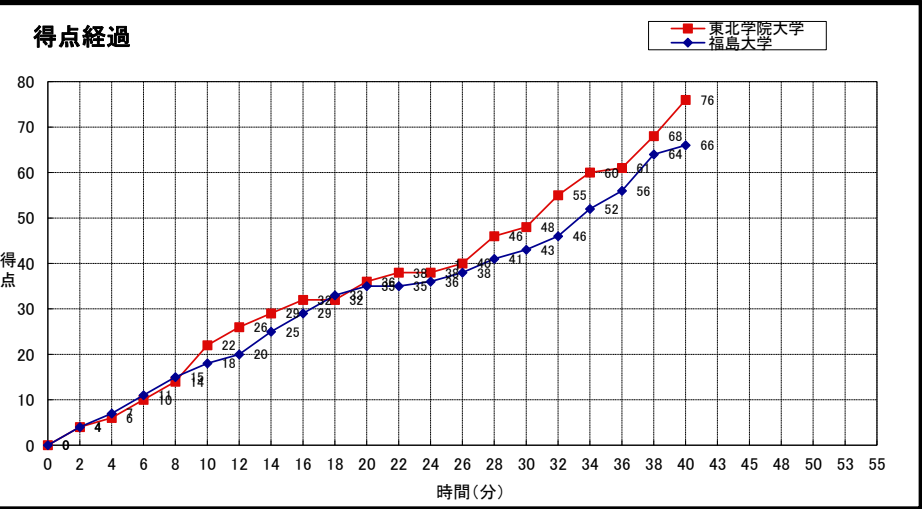

大会名称: **第19回東北大学バスケットボールリーグ
兼全日本大学バスケットボール選手権大会 東北地区予選会**

開催場所: **東北学院大学 泉キャンパス体育館**

試合区分: **No. 14A3 2次リーグ** コミッショナー: **佐々木桂二**

期 日: **2018(H30)年10月14日(日)** 主審: **及川学**

開始時間: **13:00** 副審: **武田亜沙美 阿部ちひろ**

終了時間:

東北学院大学 (一部 1位)	○ 76	22 -st1- 18	● 66	福島大学 (一部 2位)
		14 -2nd- 17		
		12 -3rd- 8		
		28 -4th- 23		
		-OT1-		
		-OT2-		
		-OT3-		

東北学院大学

No.	S	選手名	PTS	3P FG		2P FG		FT		PF	REBOUNDS			TO	AS	ST	BS	MIN	
				M	A	M	A	M	A		TF	OR	DR						TOT
29	*	角田穂乃香	14	2	3	3	8	2	2	2	1	5	6	0	3	0	0		
1		小林佳央	-	-	-	-	-	-	-	-	-	-	-	-	-	-	-		
6	*	菅野志帆	17	1	3	4	10	6	6	4	3	6	9	0	2	0	0		
13		加藤美緒	-	-	-	-	-	-	-	-	-	-	-	-	-	-	-		
14		伊沢香南	13	3	6	2	2	0	0	0	0	4	4	0	3	0	0		
15		高橋絵理奈	-	-	-	-	-	-	-	-	-	-	-	-	-	-	-		
17		佐藤穂乃香	-	-	-	-	-	-	-	-	-	-	-	-	-	-	-		
21		赤坂萌子	-	-	-	-	-	-	-	-	-	-	-	-	-	-	-		
24	*	成田翔菜	9	0	0	3	5	3	4	0	3	1	4	0	2	0	0		
28		佐々木結	-	-	-	-	-	-	-	-	-	-	-	-	-	-	-		
30		平野なつみ	-	-	-	-	-	-	-	-	-	-	-	-	-	-	-		
31	*	中村来里	21	2	4	7	18	1	2	2	1	5	6	0	5	0	0		
33	*	榊里里菜	2	0	1	1	3	0	0	2	1	1	2	0	0	0	0		
41		鈴木蘭	-	-	-	-	-	-	-	-	-	-	-	-	-	-	-		
52		藤田紗良	-	-	-	-	-	-	-	-	-	-	-	-	-	-	-		
TEAM																			
合計			76	8	17	20	46	12	14	10	9	22	31	0	15	0	0	0:00	
							47.1%	43.5%	85.7%										

福島大学

No.	S	選手名	PTS	3P FG		2P FG		FT		PF	REBOUNDS			TO	AS	ST	BS	MIN	
				M	A	M	A	M	A		TF	OR	DR						TOT
12	*	金沢みどり	4	0	1	2	10	0	0	5	2	3	5	0	5	0	0		
10	*	八重樫一紗	7	0	5	3	5	1	2	4	1	0	1	0	2	0	0		
11		下川柚依	-	-	-	-	-	-	-	-	-	-	-	-	-	-	-		
13		山浦美紗希	5	1	3	1	1	0	0	1	1	2	3	0	0	0	0		
16		岸聡子	0	0	0	0	0	0	0	0	0	2	2	0	1	0	0		
17	*	加藤杏香	23	2	3	7	21	3	10	0	5	3	8	0	2	0	0		
18		雪晴美	-	-	-	-	-	-	-	-	-	-	-	-	-	-	-		
19		小野里碧	-	-	-	-	-	-	-	-	-	-	-	-	-	-	-		
21		菅野聖	-	-	-	-	-	-	-	-	-	-	-	-	-	-	-		
22	*	仲谷香南	6	0	1	3	7	0	0	0	1	4	5	0	0	0	0		
30	*	面川美空	21	5	7	3	9	0	2	2	1	4	5	0	4	0	0		
TEAM																			
合計			66	8	20	19	53	4	14	12	11	18	29	0	14	0	0	0:00	
							40.0%	35.8%	28.6%										

PST: ポイント FG: フィールドゴール F: ファール TO: ターンオーバー MIN: 出場時間
M: 成功 3P: 3ポイントシュート OR: オフenseリバウンド AS: アシスト S: スロー
A: 試投 2P: 2ポイントシュート DR: ディフェンスリバウンド ST: ステール OT: 延長
%: シュート率 FT: フリースロー TOT: トータルリバウンド BS: ブロックショット

ゲームレポート

○第1ピリオド
開始早々東北学院大学29番のドライブインから始まり31番のミドルシュート24番のインサイドと得点を重ねていくが、福島大学30番を中心に17番の連続得点でどちらも一進一退の攻防。しかし、東北学院大学31番の3Pシュートから流れを掴み14番の3Pシュートと得点を重ね、22-18で東北学院大学のリードで第1ピリオド終了。

○第2ピリオド
開始早々、チームの要である福島大学12番が三つ目のファールとなりベンチへとさがる。一方東北学院大学は29番の連続3Pシュートで得点を量産する。しかし福島大学22番の激しいディフェンスから流れが変わり、速いオフェンスから得点を重ねついに福島大学が逆転する。終了間際東北学院大学6番のドライブインからファールをもらいフリースローを二本ともしっかりと沈め36-35の東北学院大学リードで前半を折り返す。

○第3ピリオド
開始からどちらも激しいディフェンスにより得点が伸びない。後半になり福島大学13番の3Pシュートから得点が動く。負けじと東北学院大学6番の3Pシュート31番の3Pシュートと連続得点でリードを広げ、48-43で東北学院大学リードで第3ピリオド終了。

○第4ピリオド
開始からどちらも一進一退の攻防を繰り広げるが、東北学院大学31番のインターセプトから流れを掴みおまわず福島大学がタイムアウトをとる。タイムアウトあけから福島大学17番のバスケットボールカウントなどと東北学院大学の流れを断ち切ることができたと思われたが、東北学院大学14番の3Pシュート31番のミドルシュートとまたもや点差がひらく。しかし後半に入り、福島大学30番の連続3Pシュートで流れが変わりワンゴール差まで近づく。だが、逆転はすることなく76-66で福島大学一歩及ばず東北学院大学勝利。

担当者: ( )

東北大学バスケットボール連盟