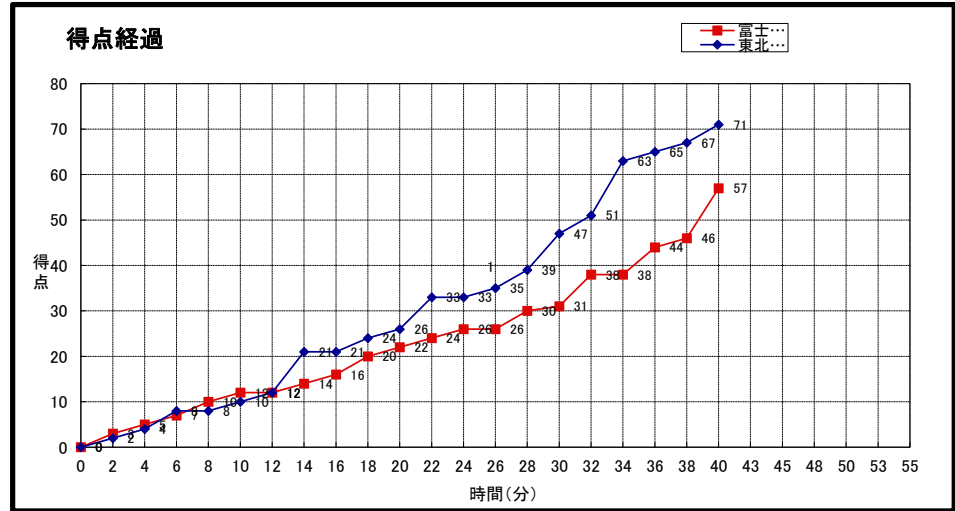

試合区分: **No. 13A3 2次リーグ** コミッショナー: **佐々木桂二**

期 日: **2018(H30)年10月13日 (土)** 主審: **橋貴志**

開始時間: **14:00** 副審: **水木順仁 阿部ちひろ**

終了時間:

東北学院大学 (一部 1位)	○ 71	10 -st1-	12	● 57	富士大学 (一部 5位)
		16 -2nd-	10		
		21 -3rd-	9		
		24 -4th-	26		
		-OT1-			
		-OT2-			
		-OT3-			

東北学院大学

No.	S	選手名	PTS	3P FG		2P FG		FT		PF	REBOUNDS			TO	AS	ST	BS	MIN
				M	A	M	A	M	A		OR	DR	TOT					
29	*	角田穂乃香	8	0	0	3	9	2	2	0	0	6	6	0	10	0	0	
1		小林佳央	0	0	0	0	2	0	0	3	0	1	1	0	0	0	0	
6	*	菅野志帆	11	1	4	4	6	0	0	1	0	4	4	0	3	0	0	
13		加藤美緒	-	-	-	-	-	-	-	-	-	-	-	-	-	-	-	
14		伊沢香南	3	1	3	0	0	0	0	0	0	0	0	0	0	0	0	
15		高橋絵理奈	-	-	-	-	-	-	-	-	-	-	-	-	-	-	-	
17		佐藤穂乃香	2	0	0	1	1	0	0	0	0	1	1	0	0	0	0	
21		赤坂萌子	-	-	-	-	-	-	-	-	-	-	-	-	-	-	-	
24	*	成田陽菜	14	0	1	7	11	0	0	4	2	1	1	0	2	0	0	
28		佐々木結	4	0	0	2	4	0	0	1	0	2	4	0	0	0	0	
30		平野なつみ	2	0	0	1	1	0	0	0	0	1	1	0	0	0	0	
31	*	中村朱里	14	2	4	3	10	2	2	1	1	0	1	0	2	0	0	
33	*	榎神里英	13	1	1	5	9	0	0	3	2	4	6	0	0	0	0	
41		鈴木蘭	0	0	1	0	0	0	0	2	0	0	0	0	0	0	0	
52		藤田紗良	-	-	-	-	-	-	-	-	-	-	-	-	-	-	-	
TEAM																		
合計			71	5	14	26	53	4	4	15	5	20	25	0	17	0	0	0:00
				35.7%		49.1%		100.0%										

富士大学

No.	S	選手名	PTS	3P FG		2P FG		FT		PF	REBOUNDS			TO	AS	ST	BS	MIN
				M	A	M	A	M	A		OR	DR	TOT					
0	*	佐々木彩	6	0	6	3	17	0	0	0	1	2	3	0	0	0	0	
1		佐藤凜	-	-	-	-	-	-	-	-	-	-	-	-	-	-	-	
2		小田原実穂	-	-	-	-	-	-	-	-	-	-	-	-	-	-	-	
5	*	斎藤智美	13	0	4	4	17	5	7	3	1	6	7	0	1	0	0	
6		熊沢華	-	-	-	-	-	-	-	-	-	-	-	-	-	-	-	
9		長澤のぞみ	-	-	-	-	-	-	-	-	-	-	-	-	-	-	-	
10		三浦美穂	-	-	-	-	-	-	-	-	-	-	-	-	-	-	-	
11		小林千草	-	-	-	-	-	-	-	-	-	-	-	-	-	-	-	
13	*	鈴木彩	7	1	1	1	3	2	4	0	1	3	4	0	2	0	0	
21		工藤甘奈	0	0	0	0	0	0	0	0	1	1	2	0	0	0	0	
23		沼崎麗	-	-	-	-	-	-	-	-	-	-	-	-	-	-	-	
24	*	鈴木滯奈	14	1	1	4	7	3	4	0	4	2	6	0	2	0	0	
27		館岡果南	4	0	0	2	2	0	0	1	0	1	1	0	0	0	0	
32	*	佐々木菜摘	13	0	2	5	15	3	4	2	5	6	11	0	0	0	0	
33		佐藤綺音	-	-	-	-	-	-	-	-	-	-	-	-	-	-	-	
TEAM																		
合計			57	2	14	19	61	13	19	6	13	21	34	0	5	0	0	0:00
				14.3%		31.1%		68.4%										

PST: ポイント   FG: フィールドゴール   F: フォール   TO: ターンオーバー   MIN: 出場時間
M: 成功   3P: 3ポイントシュート   OR: オフenseリバウンド   AS: アシスト   S: スロー
A: 試投   2P: 2ポイントシュート   DR: ディフェンスリバウンド   ST: スタイール   OT: 延長
%: シュート率   FT: フリースロー   TOT: トータルリバウンド   BS: フロックスショット

ゲームレポート

○第1ピリオド序盤から互いにデフェンスからシュートを決めることが出来ずロースコアの展開が続く。中盤、富士大学が連続得点で流れを掴もうとするが、東北学院大学は#29の3Pで流れを渡さない。富士大学はゴール下に果敢にアタックするが決めることが出来ない。対する東北学院大学もキャッチミスなどで苦しい展開が続く。互いに思うように得点することができず、12-10と富士大学リードで第1ピリオド終了。

○第2ピリオド序盤お互いに苦しい展開が続いたが、東北学院大学は、#29のアシストから得点を重ねていき点差が離れていく。対する富士大学は、#0の連続得点や#32のゴール下での得点などで食らいついていき、一進一退の攻防が続く。終了間際、東北学院大学#6のドライブが決まり、22-26と東北学院大学がリードを奪い、前半を折り返す。

○第3ピリオド後半開始早々、東北学院大学#31の3Pや#24のゴール下での得点などで流れを掴む。対する富士大学は#32のドライブなどで得点をするが、中盤から東北学院大学のシュートが決まりはじめ点差を詰めることが出来ない。開始直後からペースを掴んだ東北学院大学が足を使ってのシュートを重ね、#33のブザービートで31-47と東北学院大学がリードして最終ピリオドへ。

○第4ピリオド開始直後から激しい攻防が続く。富士大学は#5のドライブやフリースローで得点していく。対する東北学院大学は、#29の2Pや#14の3Pなどで得点を重ね、点差を離し20点差がつき、富士大学はたまたずタイムアウトをとる。ここで流れを変えたい富士大学は#24を中心に点数を重ね、デフェンスのプレッシャーを強めていく。終盤、#13の3Pから流れを掴み、連続得点で東北学院大学に迫っていく。最後までチーム一丸となって健闘した富士大学だったが、得点力に勝る東北学院大学に追いつくことは出来ず、57-71で東北学院大学が勝利した。

担当者: ()

東北大学バスケットボール連盟