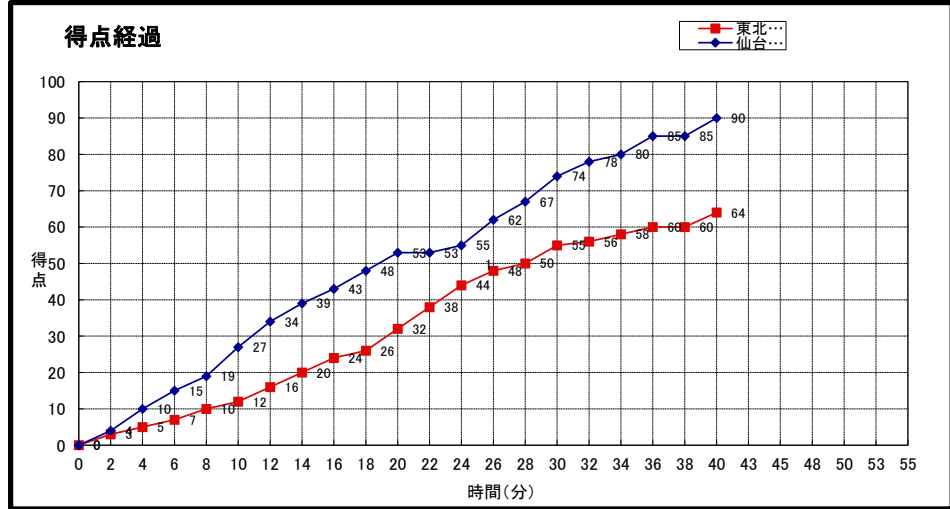

開催場所: 東北学院大学 泉キャンパス体育館
試合区分: No. 12A2 2次リーグ コミッショナー: 佐々木桂二
期 日: 2018(H30)年10月12日(金) 主審: 岩城和利
開始時間: 14:30 副審: 阿部敬太 矢作好彦
終了時間:

仙台大学 (一部3位)	○ 90	● 64	東北学院大学 (一部1位)

No.	S	選手名	PTS	3P FG		2P FG		FT		PF	REBOUNDS			TO	AS	ST	BS	MIN
				M	A	M	A	M	A		OR	DR	TOT					
2	*	工藤千穂 (CAP)	9	1	3	3	5	0	0	3	0	4	4	0	0	0	0	
3		興羽りな	-	-	-	-	-	-	-	-	-	-	-	-	-	-	-	
4	*	工藤明日香	20	0	0	7	15	6	9	1	2	7	9	0	1	0	0	
5		長澤優菜	-	-	-	-	-	-	-	-	-	-	-	-	-	-	-	
6	*	吉田晴香	8	0	0	4	9	0	0	2	5	8	13	0	1	0	0	
9		伊藤凡奈	-	-	-	-	-	-	-	-	-	-	-	-	-	-	-	
10		千葉紗希	-	-	-	-	-	-	-	-	-	-	-	-	-	-	-	
13		佐藤楓	-	-	-	-	-	-	-	-	-	-	-	-	-	-	-	
15		高橋架夕子	-	-	-	-	-	-	-	-	-	-	-	-	-	-	-	
18	*	清水理香子	26	4	14	6	8	2	2	2	1	5	6	0	0	0	0	
20		小松あかり	-	-	-	-	-	-	-	-	-	-	-	-	-	-	-	
21		石田美希	-	-	-	-	-	-	-	-	-	-	-	-	-	-	-	
22		金成明日花	0	0	1	0	2	0	0	0	0	4	4	0	0	0	0	
23	*	柴田紅葉	27	0	1	10	22	7	8	1	4	3	7	0	2	0	0	
88		三須秋穂	-	-	-	-	-	-	-	-	-	-	-	-	-	-	-	
TEAM 合計			90	5	19	30	61	15	19	9	12	31	43	0	4	0	0	0:00
				26.3%	49.2%	78.9%												

No.	S	選手名	PTS	3P FG		2P FG		FT		PF	REBOUNDS			TO	AS	ST	BS	MIN
				M	A	M	A	M	A		OR	DR	TOT					
29		角田穂乃香 (CAP)	19	0	3	9	14	1	2	1	3	3	6	0	3	0	0	
1	*	小林佳央	0	0	0	0	1	0	0	2	0	1	1	0	0	0	0	
6	*	菅野志帆	4	0	2	2	6	0	0	4	0	3	3	0	0	0	0	
13		加藤美緒	-	-	-	-	-	-	-	-	-	-	-	-	-	-	-	
14		伊沢香南	-	-	-	-	-	-	-	-	-	-	-	-	-	-	-	
15		高橋絵里奈	-	-	-	-	-	-	-	-	-	-	-	-	-	-	-	
17	*	佐藤穂乃香	4	1	3	0	3	1	2	0	1	1	2	0	1	0	0	
21		赤坂萌子	-	-	-	-	-	-	-	-	-	-	-	-	-	-	-	
24		成田陽菜	10	0	0	5	7	0	0	5	2	0	2	0	0	0	0	
28		佐々木結	2	0	0	1	3	0	0	1	1	1	2	0	0	0	0	
30		平野なつみ	-	-	-	-	-	-	-	-	-	-	-	-	-	-	-	
31	*	中村朱里	17	0	6	8	17	1	2	0	0	3	3	0	2	0	0	
33	*	掛神里英	8	0	1	4	5	0	0	4	0	4	4	0	0	0	0	
41		鈴木蘭	0	0	1	0	0	0	0	0	0	1	1	0	0	0	0	
52		藤田紗良	-	-	-	-	-	-	-	-	-	-	-	-	-	-	-	
TEAM 合計			64	1	16	29	56	3	6	17	7	17	24	0	6	0	0	0:00
				6.3%	51.8%	50.0%												

PST: ポイント M: 成功 A: 試投 %: シュート率 FG: フィールドゴール 3P: 3ポイントシュート 2P: 2ポイントシュート FT: フリースロー F: ファウル PF: オフェンスリバウンド DR: ディフェンスリバウンド TOT: トータルリバウンド TO: ターンオーバー AS: アシスト ST: スティール BS: ブロックショット MIN: 出場時間 S: ストップ OT: 延長

ゲームレポート

○第1ピリオド
第1ピリオド序盤、勢いにのったのは仙台大学。#23、#4のペイントエリア内の攻撃を中心に積極的に攻め得点を伸ばす。対する学院大は一人一人の高いシュート力で得点を重ねるが、仙台大の激しいディフェンスに苦戦し、思うように得点が伸びない。仙台大学の勢いは衰えず、27-12仙台大学のリードで第1ピリオド終了。

○第2ピリオド
第2ピリオド開始後も仙台大学の勢いは止まらず、開始3分学院大は前半一つ目のタイムアウトを取る。タイムアウト後、#29を中心に勢いを取り戻した学院大は徐々に点差を縮め、今度は仙台大が前半一つ目のタイムアウトを取る。その後両者一歩も譲らない激しいゲーム展開が続き、32-53仙台大学のリードで前半を折り返す。

○第3ピリオド
後半開始早々、学院大は#29の連続得点を筆頭に勢いにのり、点差を縮める。仙台大はすかさずタイムアウトを取る。その後も学院大の勢いは止まらないが、仙台大は激しいディフェンスから得点に繋げ、追撃を許さない。終盤学院大はファウルが重なり、苦しい展開になる。お互いに勢いは止まらず、55-74仙台大学リードで最終ピリオドへ。

○第4ピリオド
第4ピリオド開始後もお互いに点を取り合う激しいゲーム展開になる。徐々に点差を縮めた学院大は積極的にオフェンスを仕掛けるが、仙台大学の堅いディフェンスに苦しみ、思うように点差が縮まらない。仙台大学の勢いは最後まで衰えず、64-90で仙台大が勝利した。

担当者: ( ) 東北大学バスケットボール連盟