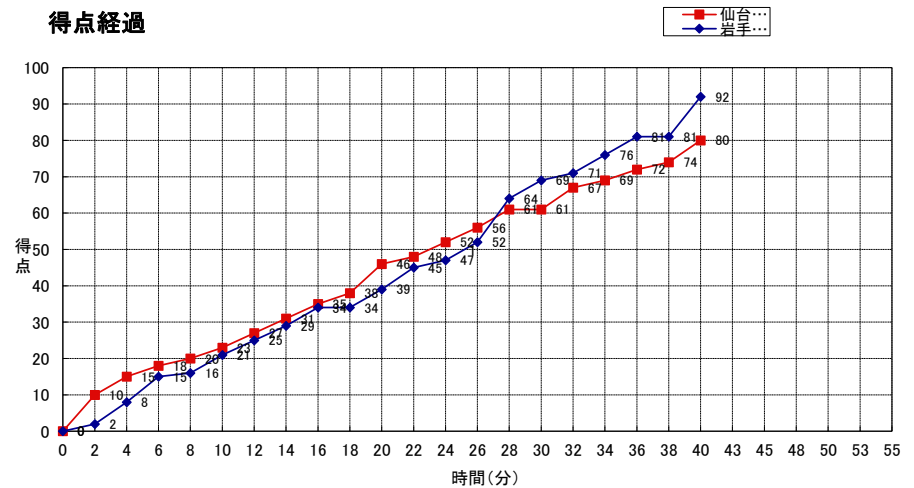

試合区分: **No. 14A4 2次リーグ** コミッショナー: **佐々木桂二**

期 日: **2018(H30)年10月14日(日)** 主審: **橋貴志**

開始時間: **14:30** 副審: **三瓶吉人 水木順仁**

終了時間:

岩手大学 (一部 1位)	92	21 -st1- 23 -2nd- 18 -3rd- 30 -4th- 23 -OT1- 15 -OT2- 19 -OT3-	80	仙台大学 (一部 3位)

岩手大学

No.	S	選手名	PTS	3P FG		2P FG		FT		PF	REBOUNDS			TO	AS	ST	BS	MIN
				M	A	M	A	M	A		OR	DR	TOT					
33	*	渡邊竜也	36	4	10	10	12	4	4	0	1	5	6	0	2	0	0	
5		高橋一歩	-	-	-	-	-	-	-	-	-	-	-	-	-	-	-	
11		齊藤諒	0	0	0	1	0	0	3	0	0	0	0	0	0	0	0	
13	*	今野大貴	27	2	3	9	14	3	4	2	3	3	6	0	2	0	0	
14		高橋朋也	2	0	3	1	2	0	0	5	0	2	2	0	0	0	0	
15		狩野風磨	3	1	1	0	0	0	0	0	0	1	1	0	0	0	0	
20	*	千葉恭章	2	0	0	1	2	0	0	2	0	1	1	0	0	0	0	
21		我妻駿	-	-	-	-	-	-	-	-	-	-	-	-	-	-	-	
25		菅原雄	7	1	1	2	5	0	0	2	1	7	8	0	1	0	0	
27	*	金子湧聖	10	0	3	2	7	6	6	4	0	2	2	0	0	0	0	
30		中津山叫	-	-	-	-	-	-	-	-	-	-	-	-	-	-	-	
31		下道彪ノ介	-	-	-	-	-	-	-	-	-	-	-	-	-	-	-	
50		木村豪快	-	-	-	-	-	-	-	-	-	-	-	-	-	-	-	
73		吉本響	-	-	-	-	-	-	-	-	-	-	-	-	-	-	-	
85	*	穴本直茂	5	0	0	2	5	1	1	4	0	5	5	0	0	0	0	
TEAM																		
合計			92	8	22	27	48	14	15	22	5	26	31	0	5	0	0	0:00
				36.4%		56.3%		93.3%										

仙台大学

No.	S	選手名	PTS	3P FG		2P FG		FT		PF	REBOUNDS			TO	AS	ST	BS	MIN
				M	A	M	A	M	A		OR	DR	TOT					
7	*	鈴木亮也	3	1	5	0	3	0	0	2	0	3	3	0	10	0	0	
1	*	半澤一貴	9	1	1	3	6	0	0	4	5	1	6	0	2	0	0	
5	*	梅田将太	9	0	0	4	5	1	2	0	1	1	2	0	0	0	0	
6		山口貴大	-	-	-	-	-	-	-	-	-	-	-	-	-	-	-	
8		高橋駿太郎	2	0	0	1	6	0	2	0	4	3	7	0	0	0	0	
12		豊川裕太	-	-	-	-	-	-	-	-	-	-	-	-	-	-	-	
14		藤原貴史	9	0	4	3	7	3	4	1	1	0	1	0	0	0	0	
17	*	山田聖聖	20	2	5	3	10	8	12	1	1	1	2	0	0	0	0	
31	*	市川竜大	6	2	6	0	3	0	0	0	0	0	0	0	0	0	0	
33		松田光馬	-	-	-	-	-	-	-	-	-	-	-	-	-	-	-	
34		星駿	-	-	-	-	-	-	-	-	-	-	-	-	-	-	-	
44		佐々木拓真	18	2	4	5	10	2	4	3	0	2	2	0	0	0	0	
72		菅野友洋	-	-	-	-	-	-	-	-	-	-	-	-	-	-	-	
86		高橋雄翔	4	0	1	2	3	0	2	2	1	2	3	0	0	0	0	
92		石澤一真	-	-	-	-	-	-	-	-	-	-	-	-	-	-	-	
TEAM																		
合計			80	8	26	21	53	14	26	13	13	13	26	0	12	0	0	0:00
				30.8%		39.6%		53.8%										

PST: ポイント   FG: フィールドゴール   F: フォール   TO: テーンオーバー   MIN: 出場時間
M: 成功   3P: 3ポイントシュート   OR: オフenseリバウンド   AS: アシスト   S: スロー
A: 試投   2P: 2ポイントシュート   DR: ディフェンスリバウンド   ST: スティール   OT: 延長
%: シュート率   FT: フリースロー   TOT: トータルリバウンド   BS: ブロックショット

得点経過

ゲームレポート

○第1ピリオド出だしから、#5のゴール下連続得点と#31の3Pで仙台大学の流れを引き寄せるが、岩手大学の確実なセットプレイと力強いリバウンドで得点を稼ぐ。23-21と仙台大学がわずかにリードし、第1ピリオドを折り返す。
○第2ピリオド前半、仙台大学が#17を中心に果敢に攻めるも、岩手大学の粘り強いディフェンスで苦しむ。仙台大学が3Pで突き放すも、岩手大学も3Pで喰らいつく。46-39、仙台大学がリードを奪い、前半を折り返す。
○第3ピリオド前半から、スティールからの速攻で岩手大学が点差を徐々に詰めていく。一方、仙台大学も#1のアシストや力強いセンター陣が得点を量産するが、岩手大学の流れは止まらず、連続得点で逆転する。後半、岩手大学がバスケットカウントでさらに得点を重ね、69-61で岩手大学がリードし、第3ピリオド終了。
○第4ピリオド序盤から仙台大学が連続得点で点差を縮めていくが、岩手大学#13が連続3Pを決め、また流れを取り戻す。仙台大学がタイムアウトを要求し立て直そうと試みるも、岩手大学の良い流れは変わらない。最後まで流れは変わらず、92-80で岩手大学が勝利。

担当者: ( )

東北大学バスケットボール連盟