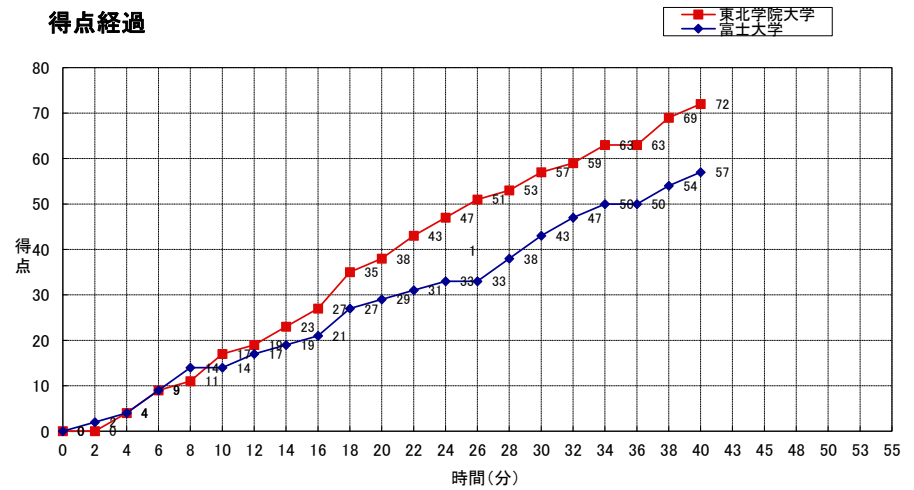

試合区分: **No. 14A2 2次リーグ** コミッショナー: **佐々木桂二**

期 日: **2018(H30)年10月14日(日)** 主審: **岩城和利**

開始時間: **11:30** 副審: **加藤始 植田浩司**

終了時間:

東北学院大学 (一部 2位)	○	17 -st1- 14 21 -2nd- 15 19 -3rd- 14 15 -4th- 14 -OT1- -OT2- -OT3-	●	富士大学 (一部 4位)
	72	57		

東北学院大学

No.	S	選手名	PTS	3P FG		2P FG		FT		PF	REBOUNDS			TO	AS	ST	BS	MIN
				M	A	M	A	M	A		OR	DR	TOT					
35	*	佐藤善亮	10	0	3	5	9	0	0	0	1	5	6	0	0	0	0	
3	*	大数雄磨	0	0	1	0	0	0	0	0	0	0	0	0	0	0	0	
6		勸使川原拓哉	0	0	1	0	0	0	0	0	0	0	0	0	0	0	0	
11		内川敬夏	-	-	-	-	-	-	-	-	-	-	-	-	-	-	-	
12		久保田烈	2	0	0	1	2	0	0	1	0	0	0	0	0	0	0	
14		高橋斗也	-	-	-	-	-	-	-	-	-	-	-	-	-	-	-	
18		遠藤慎太郎	-	-	-	-	-	-	-	-	-	-	-	-	-	-	-	
19		海沼祐哉	0	0	0	0	0	0	0	0	0	0	0	0	0	0	0	
20		菅野良	24	0	0	11	17	2	2	1	5	0	5	0	0	0	0	
23		長瀬都貴央	-	-	-	-	-	-	-	-	-	-	-	-	-	-	-	
36	*	坂本佳太	7	1	6	2	5	0	0	0	0	1	1	0	2	0	0	
39		津田悠介	10	0	1	5	6	0	0	1	0	1	1	0	2	0	0	
40		長生翼	1	0	0	0	1	1	2	0	0	0	0	0	0	0	0	
66	*	佐藤太部	7	1	3	1	5	2	1	2	1	6	7	0	0	0	0	
81	*	高橋和次	11	1	2	3	5	2	2	2	1	4	5	0	1	0	0	
TEAM																		
合計			72	3	17	28	50	7	7	7	8	17	25	0	5	0	0	0:00
					17.6%		56.0%			100.0%								

富士大学

No.	S	選手名	PTS	3P FG		2P FG		FT		PF	REBOUNDS			TO	AS	ST	BS	MIN
				M	A	M	A	M	A		OR	DR	TOT					
35	*	磯谷公哉	21	5	12	3	5	0	0	1	4	5	9	0	3	0	0	
1		今井湧也	0	0	0	0	0	0	0	1	1	0	1	0	0	0	0	
6		葛西尚樹	6	0	0	3	7	0	0	2	3	2	5	0	0	0	0	
7	*	木村恭平	6	0	1	2	7	2	0	4	1	0	1	0	0	0	0	
8		鳴海亮太	4	0	8	1	4	2	0	0	0	1	1	0	0	0	0	
10		加藤大樹	-	-	-	-	-	-	-	-	-	-	-	-	-	-	-	
11	*	高橋樹	3	1	1	0	3	0	0	0	1	2	3	0	0	0	0	
12		大山アレックスアンソニー	-	-	-	-	-	-	-	-	-	-	-	-	-	-	-	
18	*	三浦大和	8	0	3	4	10	0	0	1	0	1	1	0	0	0	0	
22		馬淵隼	-	-	-	-	-	-	-	-	-	-	-	-	-	-	-	
24	*	金堂	9	0	1	4	8	1	1	0	2	6	8	0	0	0	0	
25		松本航	-	-	-	-	-	-	-	-	-	-	-	-	-	-	-	
26		柏城響	-	-	-	-	-	-	-	-	-	-	-	-	-	-	-	
42		岩瀬偉理	-	-	-	-	-	-	-	-	-	-	-	-	-	-	-	
0		菅原隼真	-	-	-	-	-	-	-	-	-	-	-	-	-	-	-	
TEAM																		
合計			57	6	26	17	44	5	1	9	12	17	29	0	5	0	0	0:00
					23.1%		38.6%			500.0%								

PST: ポイント   FG: フィールドゴール   F: フェール   TO: ターンオーバー   MIN: 出場時間
M: 成功   3P: 3ポイントシュート   OR: オフenseリバウンド   AS: アシスト   S: スロー
A: 試投   2P: 2ポイントシュート   DR: ディフェンスリバウンド   ST: スティール   OT: 延長
%: シュート率   FT: フリースロー   TOT: トータルリバウンド   BS: フロックスショット

得点経過

ゲームレポート

○第1ピリオド

試合開始、両者積極的に攻めるがなかなか決まらず、東北学院大学のリバウンドシュートで先制。その後、富士大学は合わせのプレーから得点を重ねる。東北学院大学は、ミスが目立ち、流れは富士大学へ変わり、残り3分、12-9とリードする。東北学院大学は後半激しいディフェンスから速攻へ運び、逆転する。17-14で東北学院大学のリード。

○第2ピリオド

富士大学は#35を中心に1対1からシュートチャンスを作っていく。一方の東北学院大学はスクリーンを使った合わせのプレーから得点を重ねていく。富士大学は積極的にオフェンスリバウンドに絡み点差を縮めるものの、終了間際に東北学院大学#36のブザービートが決まり、29-38で東北学院大学が9点リードして前半を終える。

○第3ピリオド

序盤、東北学院大学#66の3Pをはじめ点差を広げていき流れを掴む。富士大学もシュートを狙っていくものの、なかなか得点が決まらずタイムアウト。その後、富士大学は果敢に攻めるものの、東北学院大学のディフェンスからなかなか得点は奪えない。43-57と東北学院大学が14点リードで最終ピリオドを迎える。

○第4ピリオド

開始早々東北学院大学が先制。#20の連続得点も決まり流れを掴もうとするが、富士大学も要所で3Pが決まり点差はあまり変わらない。得点を与えたくない富士大学はディフェンスを激しくするが、東北学院大学にオフェンスリバウンドからの得点を許してしまう。富士大学は最後までシュートを狙うものの追いつくことができず、57-72で東北学院大学が勝利した。

担当者: ( )

東北大学バスケットボール連盟