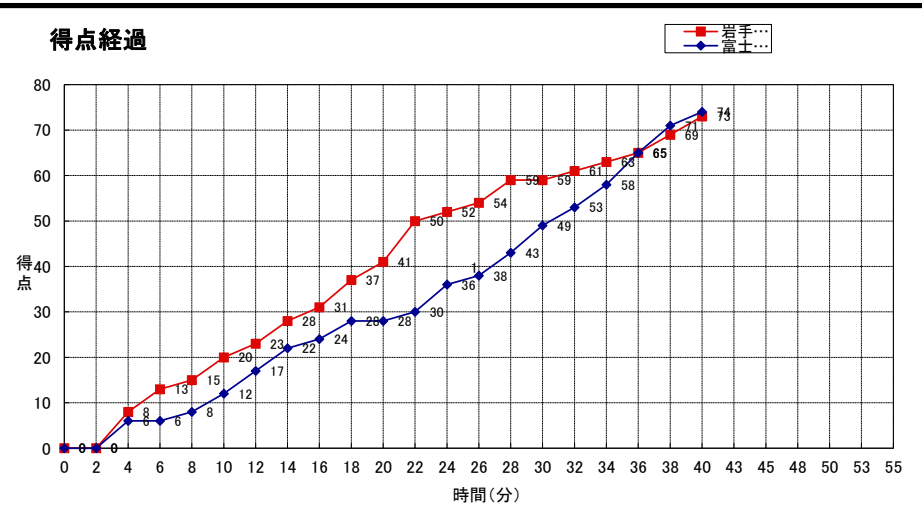

期 日: **2018(H30)年10月12日(金)** 主審: **中村浩仁**

開始時間: **16:00** 副審: **大川修平 高平吉康**

終了時間:

富士大学 (一部4位)	○ 74	● 73	岩手大学 (一部2位)
	12 -st1- 20 16 -2nd- 21 21 -3rd- 18 25 -4th- 14 -OT1- -OT2- -OT3-		

富士大学

No.	S	選手名	PTS	3P FG		2P FG		FT		PF	REBOUNDS			TO	AS	ST	BS	MIN
				M	A	M	A	M	A		OR	DR	TOT					
35	*	磯谷公哉	13	2	4	3	6	1	2	2	2	3	5	0	3	0	0	0
1		今井湧也	0	0	0	0	2	0	2	0	0	0	0	0	0	0	0	0
6		葛西尚樹	17	0	0	8	10	1	2	1	0	0	0	0	1	0	0	0
7	*	木村恭平	10	0	2	3	4	4	4	4	3	4	7	0	0	0	0	0
8		嶋海亮太	17	4	7	0	0	5	5	3	0	0	0	0	0	0	0	0
10		加藤大樹	-	-	-	-	-	-	-	-	-	-	-	-	-	-	-	-
11	*	高橋樹	3	0	3	1	5	1	2	1	0	1	1	0	2	0	0	0
12		大山アレックスアンソニー	-	-	-	-	-	-	-	-	-	-	-	-	-	-	-	-
18	*	三浦大和	4	0	3	2	6	0	1	0	0	3	3	0	0	0	0	0
22		鳥潟綾	-	-	-	-	-	-	-	-	-	-	-	-	-	-	-	-
24	*	金空	10	0	1	5	10	0	0	3	0	5	5	0	0	0	0	0
25		松本航	-	-	-	-	-	-	-	-	-	-	-	-	-	-	-	-
26		柏城響	-	-	-	-	-	-	-	-	-	-	-	-	-	-	-	-
42		岩瀬偉輝	-	-	-	-	-	-	-	-	-	-	-	-	-	-	-	-
0		菅原綾真	-	-	-	-	-	-	-	-	-	-	-	-	-	-	-	-
TEAM																		
合計			74	6	20	22	43	12	18	14	5	16	21	0	6	0	0	0:00
					30.0%		51.2%		66.7%									

岩手大学

No.	S	選手名	PTS	3P FG		2P FG		FT		PF	REBOUNDS			TO	AS	ST	BS	MIN
				M	A	M	A	M	A		OR	DR	TOT					
33	*	渡邊竜也	17	1	3	5	9	4	4	3	0	2	2	0	3	0	0	0
5		高橋一歩	-	-	-	-	-	-	-	-	-	-	-	-	-	-	-	-
11		齋藤諒	2	0	0	1	1	0	0	1	0	0	0	0	0	0	0	0
13	*	今野大貴	22	0	0	7	12	8	10	2	1	3	4	0	1	0	0	0
14		高橋朋也	-	-	-	-	-	-	-	-	-	-	-	-	-	-	-	-
15		狩野風磨	-	-	-	-	-	-	-	-	-	-	-	-	-	-	-	-
20	*	千葉森章	8	0	3	4	5	0	0	5	0	4	4	0	0	0	0	0
21		我妻駿	-	-	-	-	-	-	-	-	-	-	-	-	-	-	-	-
25		菅原蓮	6	0	0	3	5	0	0	3	0	1	1	0	3	0	0	0
27	*	金子湧聖	11	2	4	2	8	1	2	2	2	1	3	0	0	0	0	0
30		中津山叫	-	-	-	-	-	-	-	-	-	-	-	-	-	-	-	-
31		下道彪ノ介	0	0	1	0	0	0	0	0	0	0	0	0	0	0	0	0
50		木村豪快	-	-	-	-	-	-	-	-	-	-	-	-	-	-	-	-
73		吉本響	-	-	-	-	-	-	-	-	-	-	-	-	-	-	-	-
85	*	矢木直茂	7	0	0	3	9	1	2	0	0	1	1	0	0	0	0	0
TEAM																		
合計			73	3	11	25	49	14	18	16	3	13	16	0	7	0	0	0:00
					27.3%		51.0%		77.8%									

PST: ポイント   FG: フィールドゴール   F: ファール   TO: ターンオーバー   MIN: 出場時間
M: 成功   3P: 3ポイントシュート   OR: オフenseリバウンド   AS: アシスト   S: スロー
A: 放投   2P: 2ポイントシュート   DR: ディフェンスリバウンド   ST: スティール   OT: 延長
%: シュート率   FT: フリースロー   TOT: トータルリバウンド   BS: ブロックショット

ゲームレポート

○第1ピリオド序盤から岩手大学が果敢に攻め込み点を稼ぐ。また、#85のリバウンドからも点に繋げていく。一方、富士大学がタイムアウトを取り立て直していくが、まだ岩手大学にリードを許し、20-12で第1ピリオド終了。
○第2ピリオドどちらのチームもセンタープレーやリバウンドから点を稼ぎ、富士大学#24を中心に攻め込んでいくが、岩手大学が速攻で流れをつかみさらにリードを広げる。岩手大学#85の連続得点で加点し、41-28で前半を折り返す。
○第3ピリオド岩手大学の固い守りでなかなか攻め込めない富士大学だが、富士大学#35と#3と#8の連続3Pから徐々に流れを掴んでいく。一方、岩手大学は一本ずつ確実に加点し、59-49でリーダーを保ち第3ピリオド終了。
○第4ピリオド序盤から積極的に富士大学が攻め込み、10点以上あった点差を徐々に詰めていく。#8が3本のフリースローと3Pを確実に決めきり同点となる。岩手大学がタイムアウトで立て直す、ここで富士大学が逆転する。岩手大学がファウルトラブルでフリースローを多く与えてしまい、富士大学が逆転勝ちし試合終了。

担当者: ( )

東北大学バスケットボール連盟