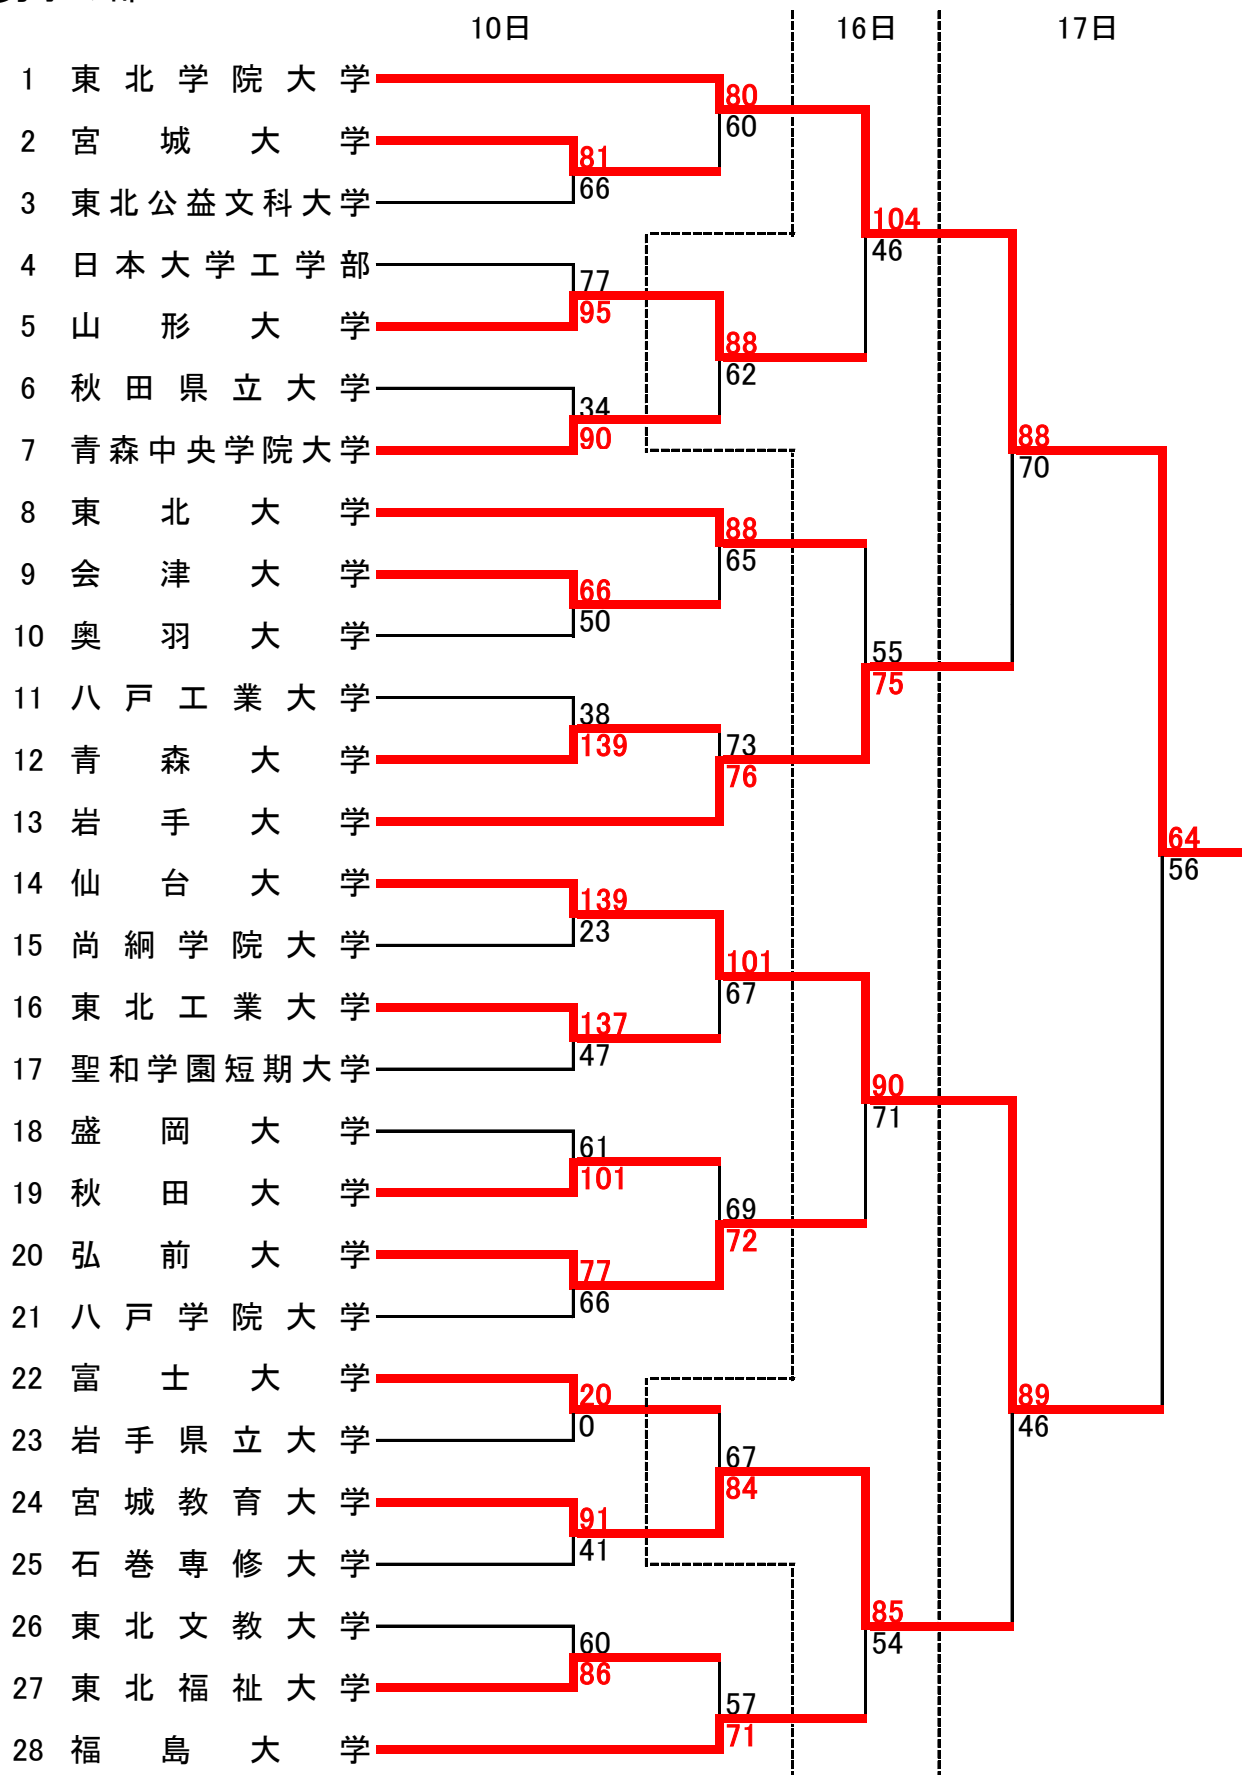

第41回 東北大学バスケットボール新人大会 勝ち上がり

平成29年12月10日(日)、16日(土)~17日(日)

男子の部