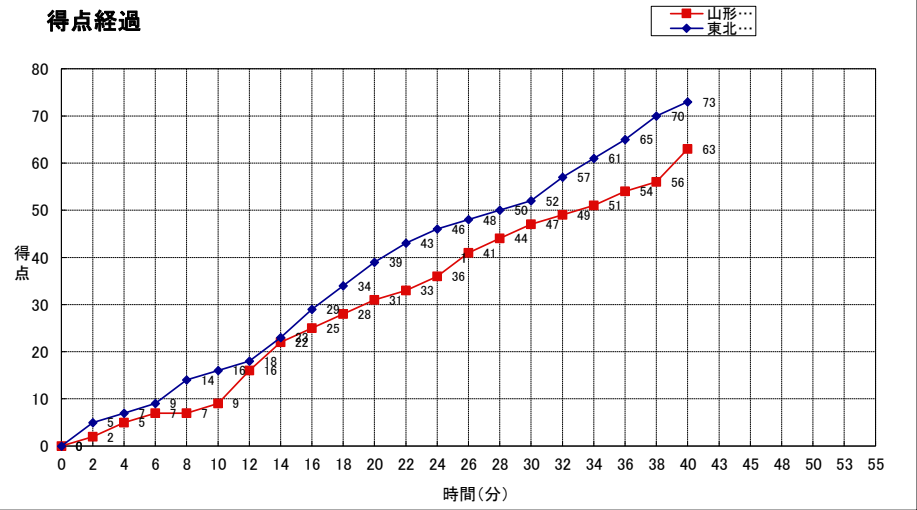

大会名称: **第18回東北大学バスケットボールリーグ**
兼全日本大学バスケットボール選手権大会 東北地区予選会

開催場所: **盛岡体育館**

試合区分: **No. 14A** **2次リーグ** コミッショナー: **佐々木桂二**

期 日: **2017(H29)年10月14日(土)** 主審: **小川裕之**

開始時間: **14:00** 副審: **阿部敬太、村上智志**

終了時間: **15:30**

東北学院大学 (一部2位)	○ 73	16 -st1- 9	● 63	山形大学 (一部1位)
		23 -2nd- 22		
		13 -3rd- 16		
		21 -4th- 16		
		-OT1-		
		-OT2-		
		-OT3-		

東北学院大学

No.	S	選手名	PTS	3P FG		2P FG		FT		PF	REBOUNDS			TO	AS	ST	BS	MIN
				M	A	M	A	M	A		OR	DR	TOT					
23	*	菅原早希	4	0	0	2	4	0	0	1	1	1	2	0	1	0	0	
1		小林佳央	0	0	1	0	2	0	0	0	0	2	2	0	1	0	0	
5		高橋愛梨	-	-	-	-	-	-	-	-	-	-	-	-	-	-	-	
6	*	菅野志帆	13	2	7	1	8	5	5	2	2	1	3	0	3	0	0	
11		渡邊佳奈子	-	-	-	-	-	-	-	-	-	-	-	-	-	-	-	
13		加藤美緒	-	-	-	-	-	-	-	-	-	-	-	-	-	-	-	
14		伊沢香南	8	2	3	0	2	2	2	1	2	0	2	0	0	0	0	
15		高橋絵里奈	-	-	-	-	-	-	-	-	-	-	-	-	-	-	-	
28		佐々木結	0	0	0	0	0	0	0	0	1	1	0	0	0	0	0	
29	*	角田穂乃香	25	2	3	7	13	5	8	4	0	10	10	0	3	0	0	
30		平野なつみ	-	-	-	-	-	-	-	-	-	-	-	-	-	-	-	
31	*	中村朱里	19	1	6	5	17	6	8	1	3	3	6	0	7	0	0	
33	*	掛神里英	4	0	0	2	3	0	0	0	1	2	3	0	0	0	0	
41		鈴木蘭	0	0	0	0	0	0	0	0	0	0	0	0	0	0	0	
52		藤田紗良	-	-	-	-	-	-	-	-	-	-	-	-	-	-	-	
TEAM																		
合計			73	7	20	17	49	18	23	9	9	20	29	0	15	0	0	0:00
					35.0%		34.7%		78.3%									

山形大学

No.	S	選手名	PTS	3P FG		2P FG		FT		PF	REBOUNDS			TO	AS	ST	BS	MIN
				M	A	M	A	M	A		OR	DR	TOT					
13	*	島本 悠加	17	3	11	4	11	0	1	3	0	1	1	0	1	0	0	
5		村中 つかさ	0	0	0	0	0	0	0	1	0	2	2	0	0	0	0	
6		田中 綾	-	-	-	-	-	-	-	-	-	-	-	-	-	-	-	
7	*	島貫 姫夏	14	1	2	5	10	1	2	4	0	8	8	0	3	0	0	
9	*	高橋 梨南	14	1	2	4	5	3	4	3	0	3	3	0	2	0	0	
10		文倉 陽菜	-	-	-	-	-	-	-	-	-	-	-	-	-	-	-	
11		梅宮 彩乃	2	0	0	1	4	0	0	0	0	0	0	0	1	0	0	
12		佐藤 美羽	-	-	-	-	-	-	-	-	-	-	-	-	-	-	-	
19	*	米川 奈那恵	14	4	5	0	8	2	2	1	4	5	0	1	0	0	0	
21		金井 萌夏	-	-	-	-	-	-	-	-	-	-	-	-	-	-	-	
25	*	星野 ひかり	2	0	0	1	3	0	0	2	0	1	1	0	0	0	0	
0		桜井 葉月	-	-	-	-	-	-	-	-	-	-	-	-	-	-	-	
TEAM																		
合計			63	9	20	15	41	6	9	15	1	19	20	0	8	0	0	0:00
					45.0%		36.6%		66.7%									

PST: ポイント M: 成功 A: 試投 %: シュート率 FG: フィールドゴール 3P: 3ポイントシュート 2P: 2ポイントシュート FT: フリースロー F: フェール OR: オフェンスリバウンド DR: ディフェンスリバウンド TOT: トータルリバウンド TO: ターンオーバー AS: アシスト ST: スティール BS: ブロックショット MIN: 出場時間 S: スター

得点経過

ゲームレポート

●第1ピリオド
出だしから、山形大学は#7島貫の鋭いドライブからシュートで先制点を決める。東北学院大学は、#29角田の3P、ジャンプシュートで得点し#6菅野の3Pで流れを掴み、その後も得点を重ねる。お互いにボールマンへの激しいディフェンスで一步も譲らず、16-9東北学院大学リードで第1ピリオド終了。

●第2ピリオド
開始早々、山形大学#13島本、#7島貫による連続得点で点差を縮める。中盤、同点まで追いつくものの、チームファウルが混み、東北学院大学に連続でフリースローを与えてしまう。東北学院大学はフリースローを確実に決め、#29角田の正確なジャンプシュートで再び点差を離し、39-31東北学院大学リードのまま前半を折り返す。

●第3ピリオド
東北学院大学のパスミスが続き、山形大学は#13島本の3P、ジャンプシュートの連続得点で流れを取り戻す。しかし、#31中村の厳しいディフェンス、ドライブジャンプシュートにより流れを掴みきれず52-47、東北学院大学リードで最終ピリオドへ。

●第4ピリオド
東北学院大学は#14伊沢の3P、ドライブからシュートファウルをもらいフリースローを確実に決め得点を重ねる。山形大学は点数を離されタイムアウトを要求して直すも、東北学院大学#31中村、#29角田の3Pで連続得点を許してしまう。山形大学#13島本のバスケットカウントから最後まで粘り強いディフェンスを見せたが、あと一步のところまで及ばず、73-63で東北学院大学が勝利した。

担当者: ( )

東北大学バスケットボール連盟