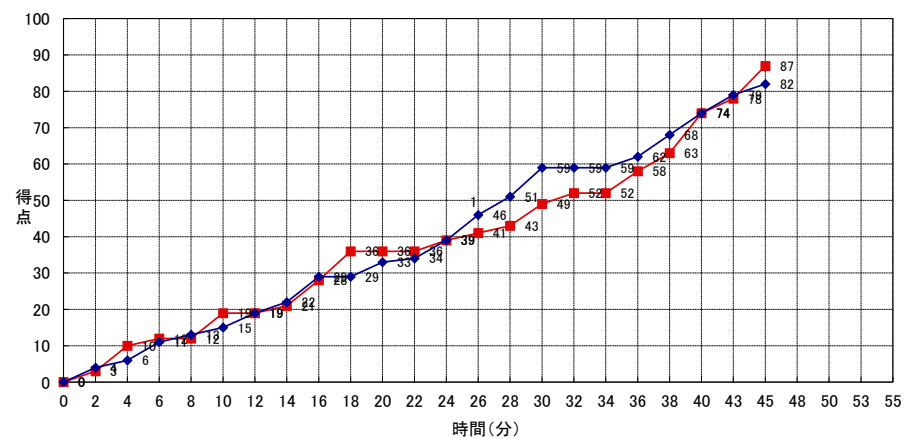

開始時間: **15:30** 副審: **植田浩司、山本光太郎**

終了時間: **16:00**

東北学院大学 (一部2位)	○ 87	19 -st1-	15	● 82	仙台大学 (一部4位)
		17 -2nd-	18		
		13 -3rd-	26		
		25 -4th-	15		
		13 -OT1-	8		
		-OT2-			
		-OT3-			

東北学院大学

No.	S	選手名	PTS	3P FG		2P FG		FT		PF	REBOUNDS			TO	AS	ST	BS	MIN
				M	A	M	A	M	A		OR	DR	TOT					
23	*	菅原早希	0	0	1	0	2	0	0	1	1	1	2	0	0	0	0	0
1		小林佳央	-	-	-	-	-	-	-	-	-	-	-	-	-	-	-	-
5		高橋愛梨	-	-	-	-	-	-	-	-	-	-	-	-	-	-	-	-
6		菅野志帆	17	5	11	1	1	0	0	4	3	4	7	0	2	0	0	0
11	*	渡邊佳奈子	11	0	0	5	7	1	1	2	1	3	4	0	0	0	0	0
13		加藤美緒	-	-	-	-	-	-	-	-	-	-	-	-	-	-	-	-
14		伊沢香南	0	0	0	0	0	0	0	0	0	0	0	0	0	0	0	0
15		高橋絵里奈	-	-	-	-	-	-	-	-	-	-	-	-	-	-	-	-
28		佐々木結	0	0	0	0	0	0	0	0	0	0	0	0	0	0	0	0
29	*	角田穂乃香	25	3	9	7	13	2	2	1	0	12	12	0	4	0	0	0
30		平野なつみ	-	-	-	-	-	-	-	-	-	-	-	-	-	-	-	-
31	*	中村朱里	25	3	11	8	19	0	0	4	2	4	6	0	0	0	0	0
33	*	掛神里菜	9	1	1	3	4	0	0	2	1	4	5	0	0	0	0	0
41		鈴木蘭	-	-	-	-	-	-	-	-	-	-	-	-	-	-	-	-
52		藤田紗良	-	-	-	-	-	-	-	-	-	-	-	-	-	-	-	-
TEAM 合計			87	12	33	24	46	3	3	14	8	28	36	0	6	0	0	0:30
				36.4%		52.2%		100.0%										

仙台大学

No.	S	選手名	PTS	3P FG		2P FG		FT		PF	REBOUNDS			TO	AS	ST	BS	MIN
				M	A	M	A	M	A		OR	DR	TOT					
9	*	最上朝香	21	1	1	8	17	2	2	1	1	8	9	0	1	0	0	0
1		遠藤真生	-	-	-	-	-	-	-	-	-	-	-	-	-	-	-	-
2	*	工藤千穂	2	0	4	0	4	2	2	1	3	9	12	0	1	0	0	0
5		長澤優菜	-	-	-	-	-	-	-	-	-	-	-	-	-	-	-	-
6		吉田晴香	-	-	-	-	-	-	-	-	-	-	-	-	-	-	-	-
7		金子恵	-	-	-	-	-	-	-	-	-	-	-	-	-	-	-	-
10		千葉沙希	-	-	-	-	-	-	-	-	-	-	-	-	-	-	-	-
13	*	佐藤楓	11	3	8	1	2	0	0	4	3	1	4	0	0	0	0	0
15		高橋菜々子	-	-	-	-	-	-	-	-	-	-	-	-	-	-	-	-
17		芳賀理美	-	-	-	-	-	-	-	-	-	-	-	-	-	-	-	-
18		清水理香子	9	2	5	1	1	1	1	0	0	0	0	0	0	0	0	0
21		齋藤美希	-	-	-	-	-	-	-	-	-	-	-	-	-	-	-	-
22	*	金成明日香	23	0	2	8	15	7	8	1	5	8	13	0	0	0	0	0
23	*	葉田紅葉	16	0	0	8	19	0	0	1	4	4	8	0	3	0	0	0
88		三須秋穂	-	-	-	-	-	-	-	-	-	-	-	-	-	-	-	-
TEAM 合計			82	6	20	26	58	12	13	8	16	30	46	0	5	0	0	0:00
				30.0%		44.8%		92.3%										

PST: ポイント   FG: フィールドゴール   F: フォール   TO: ターンオーバー   MIN: 出場時間
M: 成功   3P: 3ポイントシュート   OR: オフェンスリバウンド   AS: アシスト
A: 試投   2P: 2ポイントシュート   DR: ディフェンスリバウンド   ST: スティール   OT: 延長
%: シュート率   FT: フリースロー   TOT: トータルリバウンド   BS: ブロックショット

得点経過

ゲームレポート

一次リーグ一位の東北学院大学と三位の仙台大学の試合は、延長戦にもつれこむ大接戦となった。両者開始から激しいディフェンスで、一進一退の攻防が続いた。前半は学院大のリードで折り返したが、後半流れを掴んだ仙台大のペースで試合が進んだ。それでも食いついた学院大が試合終了間際に同点に追いつき、延長戦へとつれる。延長戦も最後まで一進一退の攻防が続いたが、一位の東北学院大学が強さを見せ、勝利した。

- ●第1ピリオド 開始から両者激しいディフェンスでプレッシャーを与える。東北学院大学は#31中村のドライブを中心に点数を重ね、対する仙台大は#22斎藤、#23柴田のインサイドを中心に得点する。最後まで一進一退の攻防が続く、15-19で第1ピリオドが終了する。
- ●第2ピリオド 仙台大はディフェンスでプレッシャーを与えるが、東北学院大は#29角田を中心に確実に点数を重ねる。一方で終盤、仙台大はミスが目立ち、東北学院大が一歩リードする。たまたま仙台大はタイムアウトをとり、流れを取り戻す。両者譲らず、33-36で前半を折り返す。
- ●第3ピリオド 両者序盤は点数が決まらず我慢の時間が続く。しかし仙台大#23柴田のシュートが決まり、点数が動き出す。残り五分をきり、仙台大#13佐藤のスリーポイントをきっかけに仙台大に流れが傾く。勢いに乗った仙台大はオールコートゾーンプレスでプレッシャーをかけ速攻で点数を重ねる。その勢いは最後まで衰えず、59-49と仙台大がリードで第3ピリオドが終了する。
- ●第4ピリオド 追いつきたい東北学院大はスリーポイントを中心に巻き返しを図る。中盤#6菅野のスリーポイントが決まるが、仙台大も#13佐藤がスリーポイントを決め、東北学院大はたまたまタイムアウトを取る。流れを取り戻したい東北学院大はタイムアウト明け#29角田を中心に点数を重ね、残り40秒で同点に追いつく。どちらも譲らず、74-74で延長戦へと持ち込まれた。
- ●延長戦 点差は離れることなく、お互い譲らない一進一退の攻防が続く。残り四十秒、学院大#11渡邊がゴール下を決め82-85とリードし、仙台大はたまたまタイムアウトをとる。そのまま学院大がリードを守り切り、82-87で試合終了。

担当者: ( )

東北大学バスケットボール連盟