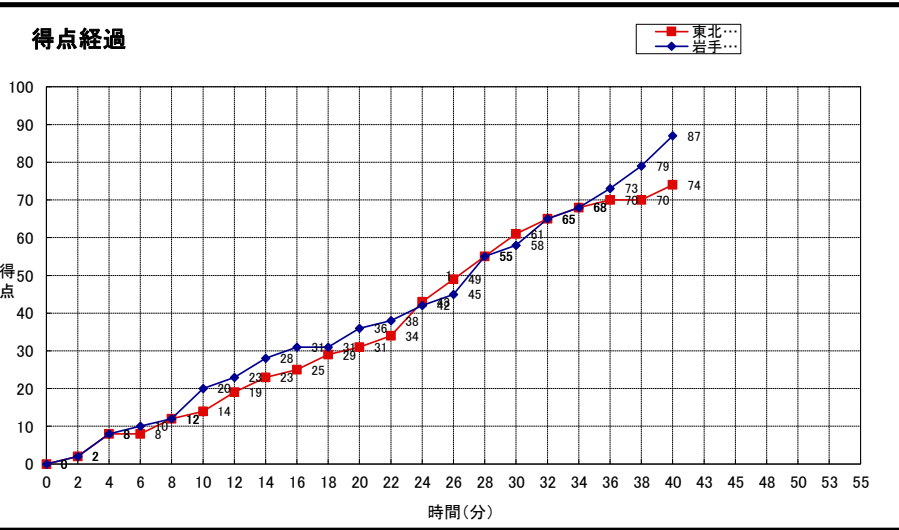

終了時間: 16:00

岩手大学 (一部3位)	○ 87	20 -st1- 14 16 -2nd- 17 22 -3rd- 30 29 -4th- 13 -OT1- -OT2- -OT3-	● 74	東北学院大学 (一部1位)

岩手大学

No.	S	選手名	PTS	3P FG		2P FG		FT		PF	REBOUNDS			TO	AS	ST	BS	MIN	
				M	A	M	A	M	A		OR	DR	TOT						
23		阿部 慎太郎	0	0	0	0	0	0	0	0	0	0	0	0	0	0	0	0	0
2		大平 直人	-	-	-	-	-	-	-	-	-	-	-	-	-	-	-	-	-
5		高橋 一歩	-	-	-	-	-	-	-	-	-	-	-	-	-	-	-	-	-
7		金子 湧聖	-	-	-	-	-	-	-	-	-	-	-	-	-	-	-	-	-
10*		海沼 遼祐	20	0	0	7	13	6	9	1	9	10	19	0	2	0	0	0	0
13		今野 大貴	13	1	2	4	8	2	3	2	0	2	2	0	0	0	0	0	0
15		狩野 鳳	-	-	-	-	-	-	-	-	-	-	-	-	-	-	-	-	-
17*		本間 優輝	22	2	5	6	24	4	4	2	0	4	4	0	0	0	0	0	0
19*		菅野 純孝	8	0	2	4	5	0	0	2	2	2	4	0	1	0	0	0	0
20		千葉 恭章	-	-	-	-	-	-	-	-	-	-	-	-	-	-	-	-	-
29		荒谷 光司	-	-	-	-	-	-	-	-	-	-	-	-	-	-	-	-	-
33*		渡邊 竜也	16	1	5	5	11	3	4	3	1	5	6	0	2	0	0	0	0
35*		岡崎 太哉	8	0	0	3	8	2	4	4	4	3	7	0	3	0	0	0	0
50		木村 豪快	-	-	-	-	-	-	-	-	-	-	-	-	-	-	-	-	-
85		穴木 直茂	-	-	-	-	-	-	-	-	-	-	-	-	-	-	-	-	-
TEAM																			
合計			87	4	14	29	69	17	24	14	16	26	42	0	8	0	0	0	0:00
						28.6%		42.0%				70.8%							

東北学院大学

No.	S	選手名	PTS	3P FG		2P FG		FT		PF	REBOUNDS			TO	AS	ST	BS	MIN	
				M	A	M	A	M	A		OR	DR	TOT						
72*		菅野 颯	0	0	1	0	2	0	0	1	1	0	1	0	0	0	0	0	0
3*		大藪 雄磨	10	2	3	2	3	0	0	1	0	2	2	0	0	0	0	0	0
11		内川 政夏	-	-	-	-	-	-	-	-	-	-	-	-	-	-	-	-	-
14		高橋 斗也	-	-	-	-	-	-	-	-	-	-	-	-	-	-	-	-	-
24		齊藤 球	-	-	-	-	-	-	-	-	-	-	-	-	-	-	-	-	-
32		鈴木 望介	-	-	-	-	-	-	-	-	-	-	-	-	-	-	-	-	-
35*		佐藤 善亮	4	0	0	2	8	0	0	4	0	1	1	0	2	0	0	0	0
36		坂本 圭太	11	2	8	2	9	1	3	4	0	4	4	0	6	0	0	0	0
51*		今野 隼	21	0	0	9	21	3	5	4	2	4	6	0	2	0	0	0	0
66		佐藤 太郎	2	0	1	0	4	2	2	4	4	3	7	0	0	0	0	0	0
81		高橋 和太	14	0	0	5	6	4	4	1	4	0	4	0	0	0	0	0	0
83		佐藤 洋夢	-	-	-	-	-	-	-	-	-	-	-	-	-	-	-	-	-
88		樋口 公亮	-	-	-	-	-	-	-	-	-	-	-	-	-	-	-	-	-
92*		本田 駿也	12	0	4	5	12	2	2	2	1	5	6	0	0	0	0	0	0
0		渡邊 颯丞	-	-	-	-	-	-	-	-	-	-	-	-	-	-	-	-	-
TEAM																			
合計			74	4	17	25	65	12	16	21	12	19	31	0	10	0	0	0	0:00
						23.5%		38.5%				75.0%							

PST: ポイント M: 成功 A: 試投 %: シュート率 FG: フィールドゴール 3P: 3ポイントシュート 2P: 2ポイントシュート FT: フリースロー F: フェール OR: オフェンスリバウンド DR: ディフェンスリバウンド TOT: トータルリバウンド TO: ターンオーバー AS: アシスト ST: スティール BS: ブロックショット MIN: 出場時間 S: スター

ゲームレポート

●第1ピリオド 試合開始、出だしは、お互い攻めるもゴール下の高いディフェンスに阻まれ、なかなか得点にならず。その後、岩手大学#10の高いリバウンドからのゴール下シュートで得点を重ねる。対する学院大は、#92のアウトサイドシュートで同点に持ち込む。その後も岩手大学は、速攻、インサイドを起点として得点を重ねた。岩手大学のリバウンドから流れを掴む展開となった。20-14、岩手大学のリード。

●第2ピリオド 学院大#3のジャンプシュートで先制。続けて、合わせプレーからのスリーポイントで一気に得点を重ねる。その後も、フリースローをもらい、流れは学院大へ。岩手大学は、思うように攻めることができず流れを取り戻すことができない。その後、#10の攻め、リバウンドから得点に繋げ、フリースローを決め、後半の入りが必要となるクォーターとなった。36-31で岩手大学のリード。

●第3ピリオド 後半出だしは、岩手大学#17のアウトサイドシュートで先制。その後、学院大はバスケットカウントをもらい、フリースローも得点に繋げた。合わせからのシュートで得点を重ね、逆転。岩手大学はチームファウルが重なり、フリースローを与える展開となった。学院大は、フリースローを確実に決め、得点を重ねる。学院大、#81の粘り強いルーズボールが目立った。岩手大学は、リバウンドからのシュートでバスケットカウントをもらい、流れを取り戻しつつある。両者ファウルゲームとなり、フリースローが多く、譲らない展開となった。61-58で、学院大が逆転し最終ピリオドへ。

●第4ピリオド 出だし、岩手大学#19を起点にドライブ、合わせのプレーで得点を重ねる。その後も、バスケットカウントをもらい確実に決め、開始2分で逆転。学院大は、#3のスリーポイントでチームに流れを与える。岩手大学は、少しのズレからアウトサイドシュートに持ち込み、リバウンドも確実にマイボールとし、得点を一気に重ねた。流れは、岩手大学へ変わった。残り3分7点差で岩手大学のリード。その後も、岩手大学は勢いを止めず、#17、#10を起点とし得点を重ねた。残り1分、11点差となった。最終ピリオド、流れは完全に岩手大学、最後まで勢いを止めず圧勝となった。87-74で岩手大学の勝利。

担当者: ()

東北大学バスケットボール連盟