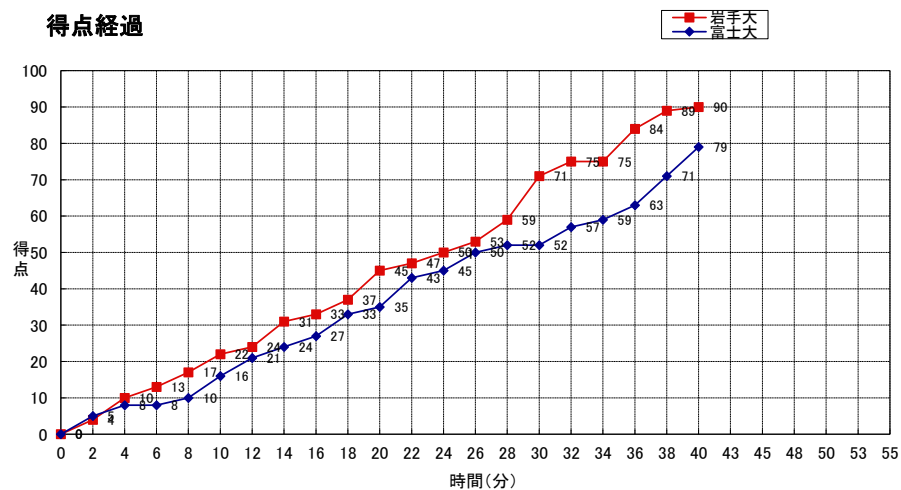

大会名称: **第18回東北大学バスケットボールリーグ**
兼全日本大学バスケットボール選手権大会 東北地区予選会

開催場所: **東北学院大学 泉キャンパス体育館**

試合区分: **No. 10B** **1次リーグ** コミッショナー: **佐々木桂二**

期 日: **2017(H29)年9月10日(日)** 主審: **富樫彰子**

開始時間: **10:30** 副審: **堀内大**

終了時間: **12:00**

岩手大 (一部 6位)	○ 91	● 79	富士大 (一部 5位)
	22 -st1- 16 23 -2nd- 19 26 -3rd- 17 20 -4th- 27 -OT1- -OT2- -OT3-		

岩手大

No.	S	選手名	PTS	3P FG		2P FG		FT		PF	REBOUNDS			TO	AS	ST	BS	MIN
				M	A	M	A	M	A		OR	DR	TOT					
12	*	齋藤 翔子	11	0	3	4	5	3	0	2	0	1	1	0	4	0	0	
6	*	菅野 遥華	30	3	5	8	17	5	11	3	1	6	7	0	3	0	0	
8		佐藤 里胡	0	0	0	0	0	0	0	1	0	0	0	0	0	0	0	
11		高橋 季衣	0	0	0	0	0	0	0	1	0	0	0	0	0	0	0	
15		加賀 麗綾乃	0	0	0	0	1	0	0	0	0	0	0	0	0	0	0	
17	*	後藤 悠夏	14	4	10	1	2	0	0	3	0	7	7	0	0	0	0	
21	*	佐藤 美佑	17	1	4	5	10	4	5	4	1	2	3	0	0	0	0	
24	*	佐々木 柚帆	11	0	3	4	11	3	3	1	2	2	4	0	0	0	0	
26		高橋 実希	0	0	0	0	0	0	0	0	0	0	0	0	0	0	0	
33		津川 祥	0	0	0	0	0	0	0	0	0	0	0	0	0	0	0	
39		村上 唯	0	0	0	0	0	0	0	0	0	0	0	0	0	0	0	
49		鈴木 晋子	8	0	0	2	2	4	4	1	1	0	1	0	0	0	0	
TEAM																		
合計			91	8	25	24	48	19	23	16	5	18	23	0	7	0	0	0:00
					32.0%		50.0%		82.6%									

富士大

No.	S	選手名	PTS	3P FG		2P FG		FT		PF	REBOUNDS			TO	AS	ST	BS	MIN
				M	A	M	A	M	A		OR	DR	TOT					
6	*	松田 有紀	26	7	9	2	4	1	2	3	0	3	3	0	1	0	0	
4		遠藤 佑香	0	0	0	0	0	0	0	0	0	0	0	0	0	0	0	
5	*	齋藤 智美	22	0	0	10	15	2	2	2	3	4	7	0	3	0	0	
7	*	佐藤 心	15	0	0	6	11	3	4	4	3	1	4	0	0	0	0	
9		長澤 のぞみ	0	0	0	0	0	0	0	1	0	0	0	0	0	0	0	
12	*	大可 礼乃	8	0	3	3	9	2	4	4	0	5	5	0	2	0	0	
13	*	鈴木 彩	0	0	2	0	2	0	0	4	0	1	1	0	2	0	0	
15		立花 優華	-	-	-	-	-	-	-	-	-	-	-	-	-	-	-	
18		藤村 実由	0	0	0	0	0	0	0	0	0	0	0	0	0	0	0	
21		工藤 甘奈	0	0	0	0	1	0	0	1	0	1	1	0	0	0	0	
23		沼崎 麗	0	0	0	0	0	0	0	0	0	0	0	0	0	0	0	
24		鈴木 滯奈	8	0	1	2	4	4	4	4	0	1	1	0	0	0	0	
26		黒田 紡	0	0	0	0	0	0	0	0	0	0	0	0	0	0	0	
27		籠岡 香南	0	0	6	0	2	0	0	2	1	3	4	0	0	0	0	
73		高橋 里奈	0	0	0	0	0	0	0	1	0	0	0	0	0	0	0	
TEAM																		
合計			79	7	21	23	48	12	16	26	7	19	26	0	8	0	0	0:00
					33.3%		47.9%		75.0%									

PST: ポイント   FG: フィールドゴール   F: ファウル   TO: ターンオーバー   MIN: 出場時間
M: 成功   3P: 3ポイントシュート   OR: オフenseリバウンド   AS: アシスト   S: スロー
A: 試投   2P: 2ポイントシュート   DR: ディフェンスリバウンド   ST: スティール   OT: 延長
%: シュート率   FT: フリースロー   TOT: トータルリバウンド   BS: ブロックショット

得点経過

ゲームレポート

●1ピリオド

岩手大は、早い展開のバスケットをして最初の流れを掴んだ。しかし、富士大も外角からのシュートを決め加点していく。岩手大のディフェンスのプレッシャーが強く、ミスが続く。流れを取り戻したい富士大はディフェンスにプレッシャーをかけるがファウルが重なり、岩手大はフリースローで点数を重ねていく。22対16で岩手大がリードで第1ピリオド終了。

●2ピリオド

流れを取り戻したい富士大は、インサイドや外角から積極的にシュートを狙い流れを取り戻していく。しかし、岩手大もゴールを狙っていくが富士大の寄りの早いディフェンスでなかなかシュートが決まらなかった。富士大の#5がゴール下を支配して加点していく。終盤に岩手大の早い展開のバスケットに富士大は止めきれずに45対35で岩手大リードで前半を折り返す。

●3ピリオド

序盤から富士大の#5を起点にインサイドシュートやインサイドアウトでの外角からのシュートで流れを掴んでいく。富士大は必死にディフェンスをするがファウルが重なってしまう。岩手大は果敢にゴールに向かってファウルを誘う。最後に#24がバスケットカウントを決め、52対71で岩手大がリードで最終ピリオドへ。

●4ピリオド

富士大は流れを変えようとするが、岩手大のディフェンスに苦しめられ、点差はなかなか縮まらない。岩手大の#6と#17の3Pシュートにより、点差を広げていく。後半富士大の#6が連続でシュートを決め、流れを変えようと試みるが、7対90で岩手大が勝利。

担当者: ( )

東北大学バスケットボール連盟