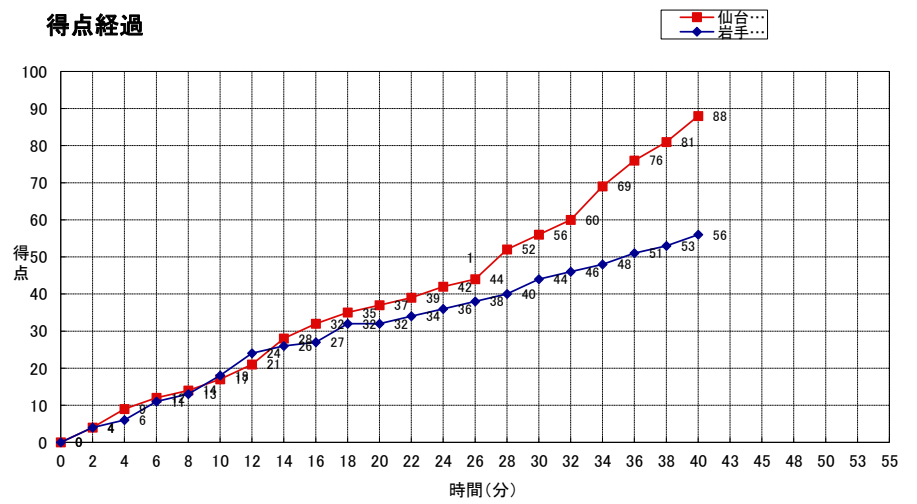

大会名称: 第18回東北大学バスケットボールリーグ
兼全日本大学バスケットボール選手権大会 東北地区予選会

開催場所: 東北学院大学 泉キャンパス体育館

試合区分: No. 9B2

1次リーグ

コミッショナー: 佐々木桂二

期 日: 2017(H29)年9月1日(金)

主審: 富樫彰子

開始時間: 15:00

副審: 宇佐美潤

終了時間: 16:30

仙台大学 (一部 4位)	○ 88	● 58	岩手大学 (一部 6位)

仙台大学

No.	S	選手名	PTS	3P FG		2P FG		FT		PF	REBOUNDS			TO	AS	ST	BS	MIN	
				M	A	M	A	M	A		TF	OR	DR						TOT
9	*	最上朝香	9	0	1	3	8	3	5	2	3	5	8	0	1	0	0		
1		遠藤真生	5	1	1	0	1	2	2	0	0	0	0	0	0	0	0		
2	*	工藤千穂	3	1	4	0	1	0	0	1	0	5	5	0	2	0	0		
5		長澤優菜	2	0	2	1	3	0	0	0	0	0	0	0	1	0	0		
6		吉田晴香	0	0	0	0	0	0	0	1	1	1	2	0	0	0	0		
7		金子恵	0	0	0	0	0	0	0	0	0	0	0	0	0	0	0		
8		伊藤凡奈	0	0	0	0	0	0	0	0	0	0	0	0	0	0	0		
13	*	佐藤優	17	5	12	1	6	0	0	2	1	0	1	0	1	0	0		
15		高橋菜々子	8	0	0	3	7	2	2	0	0	0	0	0	0	0	0		
17		芳賀亜美	0	0	0	0	0	0	0	0	0	0	0	0	0	0	0		
18		清水理香子	11	2	10	2	4	1	2	2	1	7	8	0	0	0	0		
21		齋藤美希	1	0	2	0	1	1	2	0	0	0	0	0	0	0	0		
22	*	金成明日香	22	0	0	9	17	4	5	4	5	7	12	0	2	0	0		
23	*	柴田紅葉	10	0	0	5	15	0	0	3	0	4	4	0	13	0	0		
88		三須秋穂	0	0	0	0	1	0	0	1	1	1	2	0	0	0	0		
TEAM 合計			88	9	32	24	64	13	18	16	12	30	42	0	20	0	0	0:00	
				28.1%		37.5%		72.2%											

岩手大学

No.	S	選手名	PTS	3P FG		2P FG		FT		PF	REBOUNDS			TO	AS	ST	BS	MIN	
				M	A	M	A	M	A		TF	OR	DR						TOT
12	*	齋藤鞠子	8	0	3	4	8	0	0	3	2	2	4	0	1	0	0		
6	*	菅野遥華	14	1	17	4	15	3	3	2	2	6	8	0	3	0	0		
8		佐藤里胡	-	-	-	-	-	-	-	-	-	-	-	-	-	-	-		
11		高橋季衣	-	-	-	-	-	-	-	-	-	-	-	-	-	-	-		
15		加賀屋綾乃	0	0	0	0	0	0	0	0	0	0	0	0	0	0	0		
17	*	後藤悠豆	4	0	2	2	4	0	0	3	1	1	2	0	1	0	0		
21	*	佐藤実祐	16	1	2	5	15	3	5	3	1	5	6	0	2	0	0		
24	*	佐々木柚帆	13	1	4	3	12	4	6	2	3	5	8	0	2	0	0		
26		高橋美希	-	-	-	-	-	-	-	-	-	-	-	-	-	-	-		
33		津川梓	0	0	0	0	0	0	0	0	0	0	0	0	0	0	0		
39		村上唯	3	1	1	0	0	0	0	0	0	0	0	0	0	0	0		
49		鈴木晋子	0	0	2	0	0	0	0	1	0	0	0	0	2	0	0		
TEAM 合計			58	4	31	18	54	10	14	14	9	19	28	0	11	0	0	0:00	
				12.9%		33.3%		71.4%											

PST: ポイント M: 成功 A: 試投 %: シュート率 FG: フィールドゴール 3P: 3ポイントシュート FT: フリースロー F: ファール OR: オフェンスリバウンド DR: ディフェンスリバウンド TOT: トータルリバウンド TO: ターンオーバー AS: アシスト ST: スティール BS: ブロックショット MIN: 出場時間 S: スロー OT: 延長

得点経過

ゲームレポート

●1ピリオド 出だしから、仙台大はセンター陣を起点としたアウトサイドのシュートで攻めるが得点へとは繋がらず、岩手大は、ドライブ、カッティングの合わせから点数を重ねた。仙台大は、高さを生かしリバウンドを取り、速攻へと繋げた。両者、隙があればシュートを放ち、流れを渡さないゲームとなった。18-17で岩手大のリード。

●2ピリオド 岩手大は、カッティングから動きを止めない攻めで、得点を重ね、フリースローも確実に決め、得点を重ねる。流れがなかなか来ない仙台大は、2番のスリーポイントから、9番の攻め、フリースローで流れを取り戻し、逆転。後半、両者堅いディフェンスで点差はつかず、仙台大は、アウトサイドシュートで点数を決め、譲らない戦いとなった。37-32で仙台大の逆転。

●3ピリオド 出だしが大事となる後半、ゾーンディフェンスの仙台大へうまく攻めが行かない岩手大だが、得意の合わせで点数を決める。対する仙台大はオフェンスファールを連続でとられ、うまく攻めることができないが、13番のスリーポイントで点差を離す。だが、ゴール下でのシュートミスが目立つ。その後は、合わせのプレーが決まり、流れは仙台大へ。流れを切るため、岩手大はタイムアウトを取るが、ゾーンディフェンスに苦しめられる。お互いファールは多くないが、仙台大の勢いの止まらないピリオドとなった。56-44で仙台大のリード。最終ピリオドへ。

●4ピリオド 出だしは、オフェンスリバウンドからファールをもらい点数を決める。その後も、ゴール下のシュートで得点を重ねる。対する岩手大は、スティールからアウトナンバーへ持ち込み確実に点数を決める。仙台大は、スリーポイントとインサイド、スティールから速攻で得点を重ね、勢いは止まらない。一気に点差を広げ、残り4分、20点差。岩手大は、合わせを作り攻めるが、相手の大きなディフェンスに止められ、苦しい流れに。仙台大はメンバーを落とすも、ディフェンスもプレッシャーを落とさず、速攻へと持ち込んだ。岩手大は、攻めるも、シュートは入らず、チームファールも、5つへ。仙台大の最後まで走り勝ちとなった。88-56で大差を付け仙台大の勝利。

担当者: ( )

東北大学バスケットボール連盟