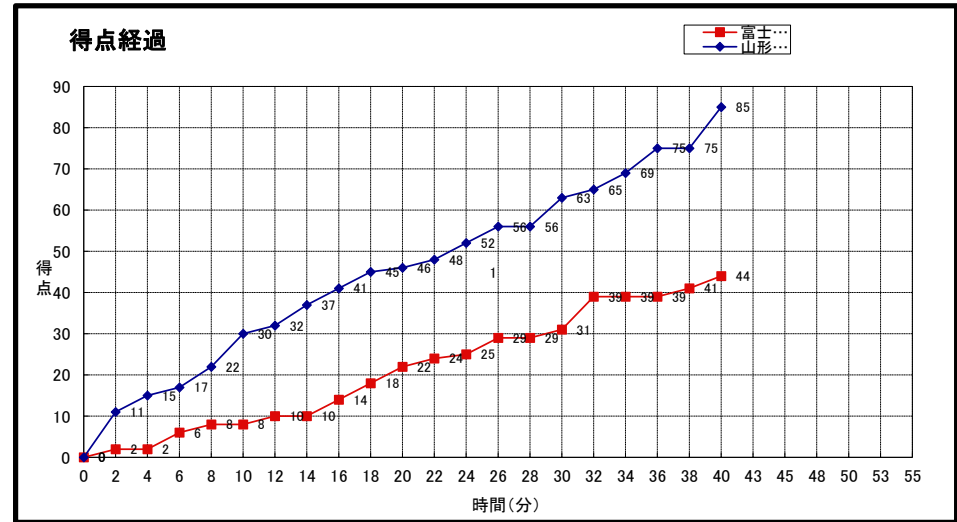

大会名称: **第18回東北大学バスケットボールリーグ
兼全日本大学バスケットボール選手権大会 東北地区予選会**

開催場所: **東北学院大学 泉キャンパス体育館**

試合区分: **No. 9B1 1次リーグ** コミッショナー: **佐々木桂二**

期 日: **2017(H29)年9月1日(金)** 主審: **山田俊**

開始時間: **13:30** 副審: **米澤法子**

終了時間: **15:00**

山形大学 (一部 1位)	○ 85	● 44	富士大学 (一部 5位)

山形大学

No.	S	選手名	PTS	3P FG		2P FG		FT		PF	REBOUNDS			TO	AS	ST	BS	MIN
				M	A	M	A	M	A		OR	DR	TOT					
13	*	島本 悠加	21	1	3	8	10	2	5	3	1	7	8	0	2	0	0	
5		村中 つかさ	6	0	4	2	5	2	2	2	0	0	0	0	1	0	0	
6		田中 綾	0	0	0	0	0	0	0	0	0	0	0	0	1	0	0	
7	*	島真 嬉夏	15	1	5	4	7	4	6	1	1	0	1	0	2	0	0	
9	*	高橋 梨南	12	2	3	2	4	2	4	3	0	1	1	0	2	0	0	
10		文倉 陽菜	0	0	0	0	0	0	0	0	0	2	2	0	0	0	0	
11		梅宮 彩乃	8	0	1	4	5	0	0	1	0	2	2	0	1	0	0	
12		佐藤 美羽	-	-	-	-	-	-	-	-	-	-	-	-	-	-	-	
19	*	米川 奈那恵	17	1	1	5	7	4	2	3	2	4	6	0	0	0	0	
21		金井 萌夏	0	0	0	0	0	0	0	0	0	0	0	0	0	0	0	
25	*	星野 ひかり	6	0	0	3	6	0	0	3	3	5	8	0	1	0	0	
0		桜井 菜月	-	-	-	-	-	-	-	-	-	-	-	-	-	-	-	
TEAM 合計			85	5	17	28	44	14	19	16	7	21	28	0	10	0	0	0:00
				29.4%		63.6%		73.7%										

富士大学

No.	S	選手名	PTS	3P FG		2P FG		FT		PF	REBOUNDS			TO	AS	ST	BS	MIN
				M	A	M	A	M	A		OR	DR	TOT					
6	*	松田有紀	4	0	6	1	2	2	2	1	1	0	1	0	0	0	0	
2		小田原実穂	-	-	-	-	-	-	-	-	-	-	-	-	-	-	-	
3		田澤映希	0	0	0	0	0	0	0	0	0	0	0	0	0	0	0	
4		遠藤佑香	10	0	1	4	8	2	2	1	1	0	1	0	0	0	0	
5		斎藤智美	4	0	1	2	7	0	4	1	3	0	3	0	0	0	0	
7	*	佐藤心	5	0	0	2	5	1	2	1	1	1	2	0	0	0	0	
10		三浦美穂	-	-	-	-	-	-	-	-	-	-	-	-	-	-	-	
11		小林千草	0	0	0	0	1	0	0	0	0	0	0	0	0	0	0	
12	*	大川礼乃	2	0	3	1	2	0	1	1	1	1	2	0	0	0	0	
13	*	鈴木彩	0	0	3	0	3	0	0	1	0	1	1	0	0	0	0	
15		立花優華	4	0	0	2	4	0	0	3	1	0	1	0	0	0	0	
18		藤村菜田	0	0	0	0	3	0	0	4	0	0	0	0	0	0	0	
21	*	工藤甘奈	0	0	0	0	1	0	0	1	1	0	1	0	0	0	0	
24		鈴木滯奈	2	0	0	1	7	0	2	5	1	2	3	0	0	0	0	
27		館岡果南	13	3	9	2	4	0	0	2	0	2	2	0	1	0	0	
TEAM 合計			44	3	23	15	47	5	13	21	10	7	17	0	1	0	0	0:00
				13.0%		31.9%		38.5%										

PTS: ポイント
M: 成功
A: 試投
%: シュート率
FG: フィールドゴール
3P: 3ポイントシュート
2P: 2ポイントシュート
FT: フリースロー
F: ファウル
OR: オフフェンスリバウンド
DR: ディフェンスリバウンド
TOT: トータルリバウンド
TO: ターンオーバー
AS: アシスト
ST: スティール
BS: ブロックショット
MIN: 出場時間
S: スロー
OT: 延長

ゲームレポート

●1ピリオド 先制点は山形大学の#19のスリーポイント。山形大学はオールコートでプレッシャーをかけ連続得点。#7のバスケットカウントを決めリードを広げる。富士大学も#5のポストプレイや#12のバスケットカウントで差を縮める。山形大学は速攻からのバスケットカウントでリードを広げ、さらに点数を重ね8-30で第1ピリオド終了。

●2ピリオド 富士大学が激しいディフェンスで相手のターンオーバーを誘う。しかし、山形大学#5がスリーポイントなどをきめ、リードを広げる。富士大学は#4、#27が要所でシュートを決めるも、差を縮めることができず、22-46、山形大学がリードを奪い、前半を折り返す。

●3ピリオド 山形大学が、開始早々連続でファウルを犯し、フリースローを与えてしまう。しかし、山形大学#11が要所で点数を重ねる。富士大学は激しいディフェンスから得点する。たまた山形大学がタイムアウトを要求し、立て直す。山形大学はタイムアウトを要求し、立て直す。バスケットカウント、ジャンプシュートで点数を重ねる。山形大学#19は5ファウルを犯し退場。その後、富士大学#27がスリーポイントを決める。しかし、山形大学#9もスリーポイントを決める。44-85で山形大学が勝利した。

担当者: ( )

東北大学バスケットボール連盟