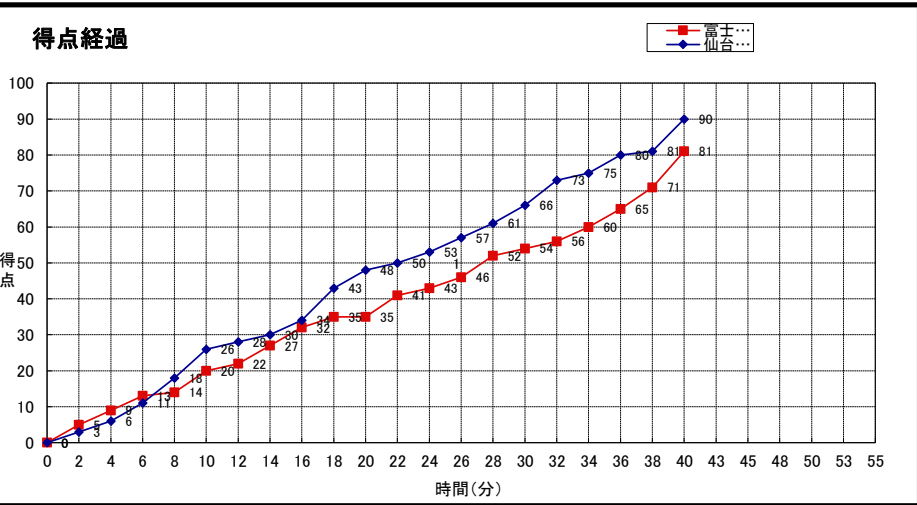

期 日: **2017(H29)年9月3日(日)** 主審: **関根梨奈**

開始時間: **12:00** 副審: **阿部ちひろ**

終了時間: **13:30**

仙台大学 (一部 4位)	○	26 -st1- 20	● 81 (一部 5位)	富士大学 (一部 5位)
	90	22 -2nd- 15		
		18 -3rd- 19		
		24 -4th- 27		
		-OT1- -OT2- -OT3-		

仙台大学

No.	S	選手名	PTS	3P FG		2P FG		FT		PF	REBOUNDS			TO	AS	ST	BS	MIN
				M	A	M	A	M	A		OR	DR	TOT					
9	*	最上朝香	29	0	1	11	21	7	10	3	1	2	3	0	2	0	0	
1		遠藤真生	-	-	-	-	-	-	-	-	-	-	-	-	-	-	-	
2	*	工藤千穂	10	2	4	2	4	0	0	2	0	3	3	0	2	0	0	
5		長澤優菜	2	0	0	1	2	0	0	0	1	0	1	0	1	0	0	
6		吉田晴香	-	-	-	-	-	-	-	-	-	-	-	-	-	-	-	
7		金子恵	-	-	-	-	-	-	-	-	-	-	-	-	-	-	-	
8		伊藤凡奈	-	-	-	-	-	-	-	-	-	-	-	-	-	-	-	
13	*	佐藤楓	16	4	5	2	2	0	0	0	1	0	1	0	2	0	0	
15		高橋菜々子	-	-	-	-	-	-	-	-	-	-	-	-	-	-	-	
17		芳賀亜美	-	-	-	-	-	-	-	-	-	-	-	-	-	-	-	
18		清水理香子	6	2	8	0	1	0	0	1	0	2	2	0	0	0	0	
21		齋藤美希	-	-	-	-	-	-	-	-	-	-	-	-	-	-	-	
22	*	金成明日香	8	0	1	3	6	2	3	2	1	3	4	0	0	0	0	
23	*	柴田紅葉	19	1	1	6	12	4	5	4	3	4	7	0	1	0	0	
88		三須秋穂	-	-	-	-	-	-	-	-	-	-	-	-	-	-	-	
TEAM 仙台大学																		
合 計			90	9	20	25	48	13	18	12	7	14	21	0	8	0	0	0:00
				45.0%	52.1%	72.2%												

富士大学

No.	S	選手名	PTS	3P FG		2P FG		FT		PF	REBOUNDS			TO	AS	ST	BS	MIN
				M	A	M	A	M	A		OR	DR	TOT					
6	*	松田有紀	15	5	10	0	1	0	0	1	0	1	1	0	2	0	0	
1		佐藤滄	-	-	-	-	-	-	-	-	-	-	-	-	-	-	-	
2		小田原実穂	-	-	-	-	-	-	-	-	-	-	-	-	-	-	-	
3		田澤咲希	-	-	-	-	-	-	-	-	-	-	-	-	-	-	-	
5	*	齋藤智美	24	1	2	8	16	5	9	3	7	5	12	0	4	0	0	
7	*	佐藤心	8	0	0	3	8	2	2	4	2	1	3	0	1	0	0	
10		三浦美穂	-	-	-	-	-	-	-	-	-	-	-	-	-	-	-	
11		小林千草	0	0	0	0	0	0	0	0	0	0	0	0	0	0	0	
12	*	大川礼乃	16	2	7	5	11	0	0	4	0	2	2	0	1	0	0	
13	*	鈴木彩	16	3	6	3	7	1	2	3	2	1	3	0	0	0	0	
21		工藤甘奈	2	0	0	1	1	0	0	1	0	3	3	0	2	0	0	
24		鈴木深奈	0	0	0	2	0	0	0	2	2	1	3	0	1	0	0	
26		黒田紡	0	0	0	0	0	0	0	0	0	0	0	0	0	0	0	
27		館岡里南	-	-	-	-	-	-	-	-	-	-	-	-	-	-	-	
73		高橋里奈	-	-	-	-	-	-	-	-	-	-	-	-	-	-	-	
TEAM 富士大学																		
合 計			81	11	27	20	46	8	13	18	13	14	27	0	11	0	0	0:00
				40.7%	43.5%	61.5%												

PST: ボイнт FG: フィールドゴール F: ファール TO: ターンオーバー MIN: 出場時間
M: 成功 3P: 3ポイントシュート OR: オフェンスリバウンド AS: アシスト S: スターター
A: 試投 2P: 2ポイントシュート DR: ディフェンスリバウンド ST: スティール OT: 延長
%: シュート率 FT: フリースロー TOT: トータルリバウンド BS: ブロックショット

ゲームレポート

●1ピリオド
両チーム共に外角のシュートを決め、確実に得点を伸ばす。残り時間二分をきったところで仙台大学が徐々に点差を離していき、一歩リードする。しかし、富士大学の5番に多くのディフェンスリバウンドを取られていることからそこをどれだけ抑えられるかが仙台大学が突き放すポイントとなるだろう。20-26で仙台大学がリードで第一ピリオドを終わる。

●2ピリオド
第二ピリオド序盤に仙台大学が得点を決め、主導権を渡さない。富士大学がリバウンドを頑張る。富士大学のオールコートプレスと6番の外角シュートが決まり、第二ピリオド中盤で逆転する。仙台大学も外角のシュートやバスケットカウントを重ねていき、再び逆転。流れを変えられ富士大学がタイムアウト要求。仙台大学はリードを守り抜き、35-48で前半を折り返す。

●3ピリオド
後半始まってすぐ富士大学は立て続けに得点を決め仙台大学がタイムアウトを要求。それに対し仙台大学の2番と9番を起点に攻め、流れを渡さない。両チーム確実に外角シュートを決めていくが点差はあまり開かず、54-64で仙台大学がリードで第三ピリオドを終わる。

●4ピリオド
富士大学の5番がオフェンスリバウンドを量産しフリースローなどで得点を決めていく。しかし、仙台大学の外角のシュートが落ちることなく点差を離していく。富士大学は速攻でのアウトナンバーの攻撃や外角シュート、激しいディフェンスで点差を縮めるが仙台大学の13番がスリーポイントを決め流れを止める。最後まで仙台大学の外角のシュートが落ちることなく81-90で仙台大学が勝利した。

担当者: ( )

東北大学バスケットボール連盟