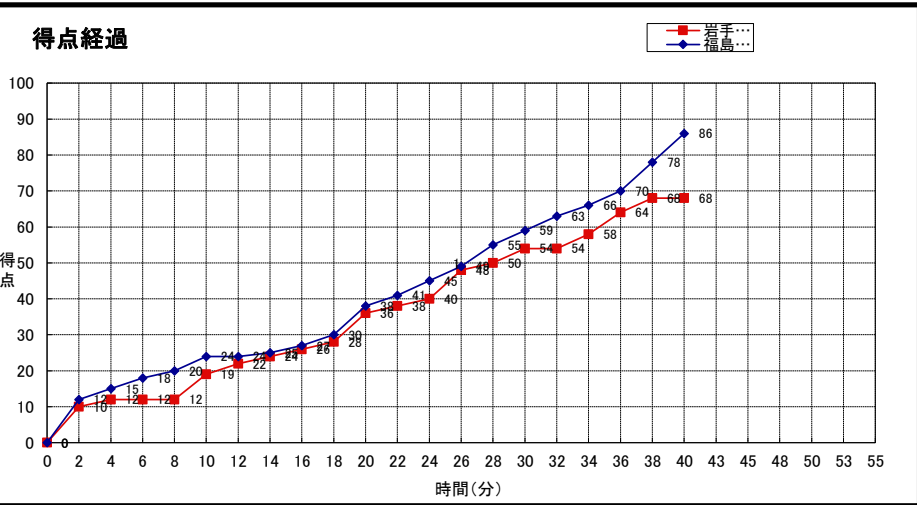

大会名称: **第18回東北大学バスケットボールリーグ
兼全日本大学バスケットボール選手権大会 東北地区予選会**

開催場所: **東北学院大学 泉キャンパス体育館**

試合区分: **No. 2B1 1次リーグ** コミッショナー: **佐々木桂二**

期 日: **2017(H29)年9月1日(金)** 主審: **石河宏美**

開始時間: **13:30** 副審: **阿部ちひろ**

終了時間: **15:00**

福島大学 (一部3位)	○	86	24 -st1-	19	● 68	岩手大学 (一部6位)
	14 -2nd-		17			
	21 -3rd-		18			
	27 -4th-		14			
	-OT1-					
-OT2-						
-OT3-						

福島大学

No.	S	選手名	PTS	3P FG		2P FG		FT		PF	REBOUNDS			TO	AS	ST	BS	MIN
				M	A	M	A	M	A		OR	DR	TOT					
7	*	丸山 朱里	11	1	2	4	11	0	0	0	3	3	6	0	3	0	0	
10		八重樫 一紗	12	0	0	6	7	0	0	0	0	0	0	0	0	0	0	
11		小河原 桃香	-	-	-	-	-	-	-	-	-	-	-	-	-	-	-	
12	*	金沢 みどり	21	0	1	10	22	1	1	0	5	7	12	0	2	0	0	
13	*	山浦 美紗希	9	1	8	3	11	0	0	0	2	5	7	0	1	0	0	
17		加藤 杏香	17	1	2	6	10	2	2	0	5	1	6	0	0	0	0	
18		雪 晴美	-	-	-	-	-	-	-	-	-	-	-	-	-	-	-	
19		小野里 碧	0	0	0	0	0	0	0	0	0	0	0	0	0	0	0	
22	*	仲谷 香南	9	1	1	3	4	0	0	0	0	5	5	0	1	0	0	
30	*	面川 美空	7	1	3	2	3	0	0	0	1	1	2	0	2	0	0	
TEAM 福島大学																		
合 計			86	5	17	34	68	3	3	0	16	22	38	0	9	0	0	0:00
						29.4%	50.0%	100.0%										

岩手大学

No.	S	選手名	PTS	3P FG		2P FG		FT		PF	REBOUNDS			TO	AS	ST	BS	MIN
				M	A	M	A	M	A		OR	DR	TOT					
12	*	齋藤 翔子	10	0	3	3	10	4	5	0	7	2	9	0	2	0	0	
6	*	菅野 遥華	26	2	6	8	17	4	5	0	3	4	7	0	2	0	0	
8		佐藤 里胡	-	-	-	-	-	-	-	-	-	-	-	-	-	-	-	
11		高橋 季衣	-	-	-	-	-	-	-	-	-	-	-	-	-	-	-	
15		加藤 綾乃	-	-	-	-	-	-	-	-	-	-	-	-	-	-	-	
17	*	後藤 悠夏	5	0	2	2	4	1	2	0	0	0	0	0	1	0	0	
21	*	佐藤 実祐	19	0	0	9	19	1	4	0	2	1	3	0	0	0	0	
24	*	佐々木 柚帆	6	1	5	1	7	1	2	0	1	1	2	0	1	0	0	
26		高橋 美希	-	-	-	-	-	-	-	-	-	-	-	-	-	-	-	
33		津川 梓	-	-	-	-	-	-	-	-	-	-	-	-	-	-	-	
39		村上 唯	-	-	-	-	-	-	-	-	-	-	-	-	-	-	-	
49		鈴木 響子	2	0	0	1	2	0	0	0	0	2	2	0	0	0	0	
TEAM 岩手大学																		
合 計			68	3	16	24	59	11	18	0	13	10	23	0	6	0	0	0:00
						18.8%	40.7%	61.1%										

PST: ボイント M: 成功 A: 試投 %: シュート率 FG: フィールドゴール 3P: 3ポイントシュート 2P: 2ポイントシュート FT: フリースロー F: ファール OR: オフエンスリバウンド DR: ディフェンスリバウンド TOT: トータルリバウンド TO: ターンオーバー AS: アシスト ST: スティール BS: ブロックショット MIN: 出場時間 S: スターター OT: 延長

ゲームレポート

●1ピリオド

第1ピリオドは福島大12番のから始まった。その後は、両者激しい点の取り合いだった。両チームスピードを活かした攻防をしていたが、福島大のパスワークがそれを上回り19-24 福島大リードで第1ピリオドが終了した。

●2ピリオド

第2ピリオド前半、岩手大の固い守備からのスピードのある攻撃に翻弄され試合の流れが岩手大に傾き開始3分岩手大が26-24と逆転。その後、福島大も点を重ねていく。残り12秒福島大がボールを手にし、12番がブザービートを決め36-38とリードを奪い返し第2ピリオドが終了した。

●3ピリオド

開始早々、福島大がパスワークを活かし点数を積み重ねていく。岩手大も、24番のロングスリーがチームに勢いをつけ、またしてもリードを奪う。しかし、福島大30番の冷静なゲームメイクにより12番、13番が得点の中心となり59-54とリードし第3ピリオド終了。

●4ピリオド

第4ピリオド前半、福島大の鋭いドライブや力強いリバウンドが岩手大を翻弄する。そして、残り3分77-66この試合初の10点差がつく。その後岩手大が粘り強い攻防を見せるものの、あと一歩及ばず86-68で福島大が勝利した。

担当者: ( )

東北大学バスケットボール連盟