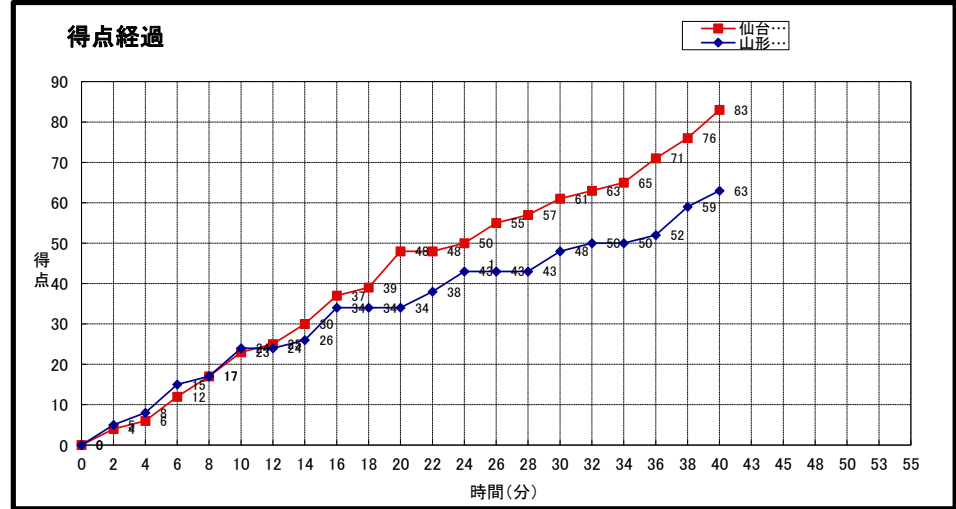

大会名称: **第18回東北大学バスケットボールリーグ
兼全日本大学バスケットボール選手権大会 東北地区予選会**

開催場所: **東北学院大学 泉キャンパス体育館**

試合区分: **No. 2A1 1次リーグ** コミッショナー: **佐々木桂二**

期 日: **2017(H29)年9月2日(土)** 主審: **富樫 彰子**

開始時間: **13:30** 副審: **小田中 涼子**

終了時間: **15:00**

仙台大学 (一部 位)	○ 83	● 63	山形大学 (一部 位)

仙台大学

No.	S	選手名	PTS	3P FG		2P FG		FT		PF	REBOUNDS			TO	AS	ST	BS	MIN
				M	A	M	A	M	A		OR	DR	TOT					
9	*	最上朝香	16	0	2	5	14	6	6	1	1	2	3	0	1	0	0	
1		遠藤真生	-	-	-	-	-	-	-	-	-	-	-	-	-	-	-	
2	*	工藤千穂	5	1	4	1	4	0	2	3	0	6	6	0	2	0	0	
5		長澤優菜	7	0	4	3	6	1	2	1	0	0	0	0	0	0	0	
6		吉田晴香	-	-	-	-	-	-	-	-	-	-	-	-	-	-	-	
7		金子恵	-	-	-	-	-	-	-	-	-	-	-	-	-	-	-	
8		伊藤凡奈	-	-	-	-	-	-	-	-	-	-	-	-	-	-	-	
13	*	佐藤楓	8	2	7	1	2	0	1	1	2	1	3	0	0	0	0	
15		高橋奈々子	-	-	-	-	-	-	-	-	-	-	-	-	-	-	-	
17		芳賀亜美	-	-	-	-	-	-	-	-	-	-	-	-	-	-	-	
18		清水理香子	13	3	5	2	6	0	0	2	2	0	2	0	1	0	0	
21		齊藤美希	-	-	-	-	-	-	-	-	-	-	-	-	-	-	-	
22	*	金城明日香	22	0	0	11	16	0	4	2	3	4	7	0	1	0	0	
23	*	柴田紅葉	12	0	0	6	15	0	4	0	5	4	9	0	5	0	0	
88		三須秋穂	-	-	-	-	-	-	-	-	-	-	-	-	-	-	-	
TEAM																		
合計			83	6	22	29	63	7	19	10	13	17	30	0	10	0	0	0:30
					27.3%		46.0%											

山形大学

No.	S	選手名	PTS	3P FG		2P FG		FT		PF	REBOUNDS			TO	AS	ST	BS	MIN
				M	A	M	A	M	A		OR	DR	TOT					
13	*	島本 悠加	22	3	10	6	18	1	1	1	1	2	3	5	0	0	0	
5		村中 つかさ	4	0	1	2	3	0	0	1	2	0	2	0	1	0	0	
6		田中 綾	-	-	-	-	-	-	-	-	-	-	-	-	-	-	-	
7	*	島貫 姫夏	9	1	5	2	7	2	2	3	1	4	0	2	0	0	0	
9	*	高橋 梨南	14	1	7	5	11	1	3	4	2	3	5	0	0	0	0	
10		文倉 陽菜	-	-	-	-	-	-	-	-	-	-	-	-	-	-	-	
11	*	梅宮 彩乃	3	1	9	0	1	0	0	1	0	1	1	0	0	0	0	
12		佐藤 美羽	-	-	-	-	-	-	-	-	-	-	-	-	-	-	-	
19	*	米川 奈那恵	11	1	8	3	9	2	3	3	1	6	7	0	2	0	0	
21		金井 萌夏	0	0	0	0	0	0	0	1	0	0	0	0	0	0	0	
25		星野 ひかり	-	-	-	-	-	-	-	-	-	-	-	-	-	-	-	
0		桜井 葉月	-	-	-	-	-	-	-	-	-	-	-	-	-	-	-	
TEAM																		
合計			63	7	40	18	49	6	9	13	10	14	24	0	5	0	0	0:00
					17.5%		36.7%											

PST: ポイント   FG: フィールドゴール   F: フェール   TO: テンオーバー   MIN: 出場時間
M: 成功   3P: 3ポイントシュート   OR: オフenseリバウンド   AS: アシスト   S: スリーパー
A: 試投   2P: 2ポイントシュート   DR: ディフェンスリバウンド   ST: スティール   OT: 延長
%: シュート率   FT: フリースロー   TOT: トータルリバウンド   BS: ブロックショット

ゲームレポート

●第一ピリオド
立ち上がり、山形大学はゾーンディフェンス。対して仙台大学はマンツーマンで始まる。仙台大学は高さを活かしてインサイドを起点に得点をかさねていく。一方山形大学は速い展開やNo.13島本悠加がアウトサイドシュートを確実に決め得点を重ねていく。両者とも譲らない展開が続き24—23で山形大学リードで終える。

●第二ピリオド
仙台大学は途中交代のNo.18清水理香子のスリーポイントやリバウンドNo.5長澤優菜のスティールからの得点により勢いづけた。山形大学は逆転を許しなかなかリズムがつかめず、我慢の時間が続いた。2クォーターは仙台大学がリズムをつかみ48—34で逆転で折り返す展開となった。

●第三ピリオド
後半の立ち上がりは、山形大学の厳しいディフェンスから速攻を出し得点を重ねるものの仙台大学の高さを活かした息の合ったプレーになかなか対応ができず、差を広げられる。仙台大学はNo.22金城明日花 No.23柴田紅葉のオフェンス、ディフェンスリバウンドを起点に得点を重ねていき61—48でリードして最終クォーターへ。

●第四ピリオド
山形大学はアウトサイドのシュートがなかなか入らず得点を重ねることができない。しかしオールコートマンツーマンに切り替え、前から激しいディフェンスを仕掛けNo.9高橋梨南 No.19米川奈那恵の連続バスケットカウントで流れを持ってくる。だが、仙台大学No.2工藤千穂の安定したゲームメイクによりゴール下を攻め83—63でリードを守り切り仙台大学の勝利で終わった。

担当者: ()

東北大学バスケットボール連盟