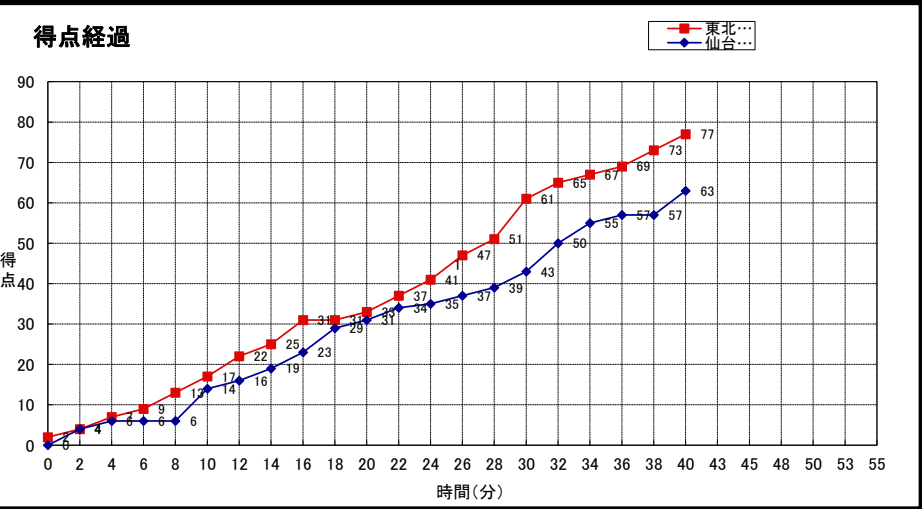

試合区分: No. 1B2 1次リーグ コミッショナー: 佐々木桂二

期 日: 2017(H29)年9月1日(金) 主審: 成田康平

開始時間: 16:30 副審: 石河宏美

終了時間: 18:00

東北学院大学 (一部 2位)	○ 77	● 63	仙台大学 (一部 4位)

東北学院大学

No.	S	選手名	PTS	3P FG		2P FG		FT		PF	REBOUNDS			TO	AS	ST	BS	MIN	
				M	A	M	A	M	A		OR	DR	TOT						
23	*	菅原早希	4	0	0	2	5	0	0	3	0	0	0	0	0	0	0	0	
1		小林佳央	9	0	0	4	4	1	1	2	1	2	3	0	0	0	0	0	
5		高橋愛梨	-	-	-	-	-	-	-	-	-	-	-	-	-	-	-	-	
6		菅野志帆	11	3	4	1	4	0	0	3	0	0	0	0	1	0	0	0	
11	*	渡邊佳奈子	6	0	0	3	5	0	0	0	1	3	4	0	0	0	0	0	
13		加藤美緒	-	-	-	-	-	-	-	-	-	-	-	-	-	-	-	-	
14		伊沢香南	4	0	1	2	3	0	0	0	0	1	1	0	0	0	0	0	
15		高橋絵里奈	-	-	-	-	-	-	-	-	-	-	-	-	-	-	-	-	
19		安田有紗	0	0	0	0	0	0	0	0	0	0	0	0	0	0	0	0	
28		佐々木結	-	-	-	-	-	-	-	-	-	-	-	-	-	-	-	-	
29	*	角田穂乃香	16	0	2	7	9	2	2	0	3	3	6	0	2	0	0	0	
30		平野なつみ	-	-	-	-	-	-	-	-	-	-	-	-	-	-	-	-	
31	*	中村朱里	23	2	12	7	9	3	3	0	0	1	1	0	2	0	0	0	
33	*	掛裡里菜	4	0	3	2	4	0	0	0	3	2	5	0	0	0	0	0	
41		鈴木蘭	-	-	-	-	-	-	-	-	-	-	-	-	-	-	-	-	
52		藤田紗良	-	-	-	-	-	-	-	-	-	-	-	-	-	-	-	-	
TEAM 東北学院大学																			
合計			77	5	22	28	43	6	8	8	8	12	20	0	5	0	0	0	0:00
					22.7%	65.1%	100.0%												

仙台大学

No.	S	選手名	PTS	3P FG		2P FG		FT		PF	REBOUNDS			TO	AS	ST	BS	MIN	
				M	A	M	A	M	A		OR	DR	TOT						
9	*	最上朝香	18	0	0	8	13	2	6	1	2	3	5	0	1	0	0	0	
1		遠藤真生	-	-	-	-	-	-	-	-	-	-	-	-	-	-	-	-	
2	*	工藤千穂	11	3	8	1	8	0	0	1	0	3	3	0	1	0	0	0	
5		長澤俊菜	4	0	0	1	3	2	2	3	1	2	3	0	0	0	0	0	
6		吉田晴香	0	0	0	0	1	0	0	0	3	3	6	0	0	0	0	0	
7		金子恵	-	-	-	-	-	-	-	-	-	-	-	-	-	-	-	-	
8		伊藤凡奈	-	-	-	-	-	-	-	-	-	-	-	-	-	-	-	-	
13	*	佐藤楓	6	2	6	0	1	0	0	0	1	1	2	0	0	0	0	0	
15		高橋菜々子	-	-	-	-	-	-	-	-	-	-	-	-	-	-	-	-	
17		芳賀亜美	-	-	-	-	-	-	-	-	-	-	-	-	-	-	-	-	
18		清水理香子	4	0	5	2	2	0	0	1	0	0	0	0	0	0	0	0	
21		齋藤美希	-	-	-	-	-	-	-	-	-	-	-	-	-	-	-	-	
22	*	金成明日香	8	0	0	3	7	2	2	1	2	3	5	0	0	0	0	0	
23	*	葉田紅葉	12	0	1	6	10	0	0	2	3	3	6	0	0	0	0	0	
88		三須秋穂	-	-	-	-	-	-	-	-	-	-	-	-	-	-	-	-	
TEAM 仙台大学																			
合計			63	5	20	21	45	6	10	9	12	18	30	0	2	0	0	0	0:00
					25.0%	46.7%	60.0%												

PST: ポイント FG: フィールドゴール F: フェール TO: ターンオーバー MIN: 出場時間
M: 成功 3P: 3ポイントシュート OR: オフenseリバウンド AS: アシスト S: スロー
A: 試投 2P: 2ポイントシュート DR: ディフェンスリバウンド ST: スタイール OT: 延長
%: シュート率 FT: フリースロー TOT: トータルリバウンド BS: ブロックショット

ゲームレポート

●1ピリオド
出だし2分両者ともシュートを試みるも強いディフェンスとディフェンスリバウンドでなかなか得点につながらない。
東北学院大学が5分切ったあたりから、アウトサイドのシュートが入り始め、得点が伸び始める。対する仙台大学も、強い1対1で攻め、東北学院大学の後を追うも、1ピリオド17-14で東北学院大学がリードして終了。

●2ピリオド
開始15秒で#31中村朱里が3Pを決め、続いて他の選手も点数を稼ぎ、東北学院大学が流れを握る。しかし後半、仙台大学のゾーンディフェンスにより、パスミスが増え得点に繋がらなかった。後半2分で、仙台大学のジャンプシュートが決まり始め点差が縮まるも、シーソーゲームが続く、33-31で変わらず東北学院大学のリードで前半の試合が終わった。

●3ピリオド
開始30秒で#29角田穂乃香が2Pを決めたが、対する仙台大学も#22金成明日香がシュートファーをもらい2本とも沈める。その後、東北学院が速攻から得点を重ねるが、仙台大学はなかなかシュートが決まらず、東北学院大学が流れを握る。4分30秒を切ったところで10点差が開き、たまたま仙台大学がタイムアウト。
しかし流れは変わらず、61-43で東北学院大学がリードして終了。

●4ピリオド
仙台大学が強いプレーで攻め、点差を縮めるもセンタープレーがうまくいかず、東北学院大学にリバウンドを取られてしまい思うように攻められない仙台大学。
しかし3分を過ぎると仙台大学のゴールしたシュートが入りはじめ残り2分でタイムアウトをとる東北学院大学。
残り1分で#2工藤千穂が3Pを決め、流れを掴み激しいディフェンスをするも点差はあまり縮まらず、77-63で東北学院大学が勝利した。