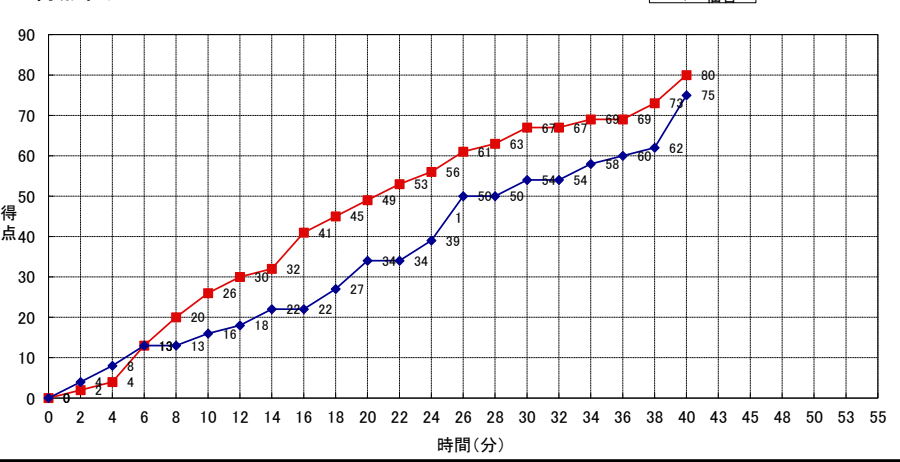

開催場所: **東北学院大学 泉キャンパス体育館**

試合区分: **No. 10A 1次リーグ** コミッショナー: **佐々木桂二**

期 日: **Aコート** 主審: **藤垣庸二**

開始時間: **15:00** 副審: **山本光太郎**

終了時間: **16:30**

東北学院大学 (一部 1位)	80	26 -st1- 16 23 -2nd- 18 14 -3rd- 16 17 -4th- 25 -OT1- -OT2- -OT3-	75	仙台大学 (一部 2位)

東北学院大学

No.	S	選手名	PTS	3P FG		2P FG		FT		PF	REBOUNDS			TO	AS	ST	BS	MIN
				M	A	M	A	M	A		OR	DR	TOT					
72	*	菅野風	6	0	1	2	4	2	2	1	0	3	3	0	1	0	0	
3	*	大数雄磨	8	1	4	1	6	3	3	3	0	0	0	0	0	0	0	
11		内川颯夏	-	-	-	-	-	-	-	-	-	-	-	-	-	-	-	
24		齋藤球	-	-	-	-	-	-	-	-	-	-	-	-	-	-	-	
30		清水健太	13	1	3	2	6	6	6	0	0	0	0	0	1	0	0	
32		鈴木望介	-	-	-	-	-	-	-	-	-	-	-	-	-	-	-	
35	*	佐藤善亮	10	0	0	5	8	0	0	1	4	5	9	0	1	0	0	
36		坂本圭太	9	1	3	3	4	0	2	2	0	3	3	0	1	0	0	
51	*	今野隼	16	0	1	7	13	2	2	0	4	4	8	0	1	0	0	
66		佐藤太郎	4	0	0	1	4	2	2	0	0	1	1	0	0	0	0	
81		高橋和太	2	0	2	1	3	0	0	2	2	0	2	0	1	0	0	
83		佐藤洋夢	0	0	0	0	0	0	0	0	0	0	0	0	0	0	0	
88		樋口公亮	-	-	-	-	-	-	-	-	-	-	-	-	-	-	-	
92	*	本田駿也	12	1	5	3	8	3	4	1	0	3	3	0	0	0	0	
0		渡邊颯丞	0	0	0	0	0	0	0	0	2	0	2	0	0	0	0	
TEAM			合計	80	4	19	25	56	18	21	10	12	19	31	0	6	0	0:30
							21.1%	44.6%	85.7%									

仙台大学

No.	S	選手名	PTS	3P FG		2P FG		FT		PF	REBOUNDS			TO	AS	ST	BS	MIN
				M	A	M	A	M	A		OR	DR	TOT					
27	*	佐藤隆斗	19	5	14	1	3	2	4	2	0	3	3	0	1	0	0	
1		半澤一貴	4	0	0	1	1	2	2	2	0	0	0	0	0	0	0	
5	*	梅田将太	10	0	0	5	9	0	0	2	3	1	4	0	0	0	0	
6		山口貴大	-	-	-	-	-	-	-	-	-	-	-	-	-	-	-	
7	*	鈴木亮也	19	5	8	2	1	0	0	4	1	0	1	0	0	0	0	
8		高橋麟太郎	0	0	0	0	0	0	0	0	1	0	1	0	0	0	0	
11		高橋悠真	-	-	-	-	-	-	-	-	-	-	-	-	-	-	-	
12		豊川裕太	4	0	0	1	2	2	2	3	0	2	2	0	1	0	0	
14	*	藤原貴史	0	0	6	0	2	0	0	2	0	1	1	0	0	0	0	
17		山田聖聖	-	-	-	-	-	-	-	-	-	-	-	-	-	-	-	
35		大山和弘	-	-	-	-	-	-	-	-	-	-	-	-	-	-	-	
44		佐々木拓真	-	-	-	-	-	-	-	-	-	-	-	-	-	-	-	
51		菅原考伊智	5	1	4	1	2	0	0	4	0	1	1	0	2	0	0	
86		高橋雄翔	6	0	1	3	3	0	0	1	0	0	0	0	0	0	0	
88	*	堂藤幹平	8	0	3	4	5	0	0	3	2	2	4	0	1	0	0	
TEAM			合計	75	11	36	18	28	6	8	23	7	10	17	0	5	0	0:00
							30.6%	64.3%	75.0%									

PST: ポイント   FG: フィールドゴール   F: ファウル   TO: テンオーバー   MIN: 出場時間
M: 成功   3P: 3ポイントシュート   OR: オフェンスリバウンド   AS: アシスト   S: シューツ
A: 試投   2P: 2ポイントシュート   DR: ディフェンスリバウンド   ST: スティール   OT: 延長
%: シュート率   FT: フリースロー   TOT: トータルリバウンド   BS: ブロックショット

得点経過

ゲームレポート

東北学院大と仙台大の戦いは東北学院大が勝利した。第1ピリオド序盤、仙台大がリードし、流れを掴んだかのように見えたが、東北学院大に難しいシュートを確実にねじ込まれ、すぐに逆転を許してしまう。第2ピリオドも、仙台大は思うように試合を展開できないまま、49-34で前半を折り返す。後半、東北学院大の勢いが止まらず、第3ピリオド開始5分で20点差まで突き放す。対する仙台大も、ディフェンスをさらに厳しくし必死に食らいつく。第3ピリオド残り5分、仙台大がタイムアウトを要求し、その後立て直した仙台大が第4ピリオド残り1分で6点差まで詰め寄る。しかし、わずかに届かず、そのままリードを保った東北学院大が80-75で勝利した。

●第一ピリオド 出だし、仙台大#5梅田のリバウンドが流れを引き寄せ、わずかに仙台大がリードをつかむ。しかし対する東北学院大も#72菅野が連続得点を決め、さらに#92本田がバスケットカウントを決める。残り3分、#92本田のフリースローで同点とする。終盤、仙台大のオフェンスファウルが重なり、すかさず東北学院大がリードを奪う。東北学院大#35佐藤のシュートで10点差とし、26-16で第1ピリオド終了。

●第二ピリオド 前半5分、仙台大のファウルが重なり、東北学院大がフリースローでリードを広げる。仙台大は#27佐藤や#5梅田が得点するも、東北学院大が流れに乗り、リードを徐々に広げる。仙台大#7鈴木の本ザービートで、49-34とし、前半を折り返す。

●第三ピリオド 開始早々、東北学院大#51今野の力強いポストプレイが決まる。続いて、#92本田、#30清水が3Pを決め、39-59とする。残り5分、仙台大がタイムアウトを要求。その後、仙台大は果敢に攻め込み、13点差まで詰め寄る。東北学院大のリードは変わらず、63-50で第3ピリオド終了。

●第四ピリオド 開始直後、仙台大が#88堂藤、#12豊川と連続得点を挙げる。しかし、東北学院大も#51今野を中心に加点を続ける。残り1分で、6点差まで詰め寄るも、わずかに届かず、80-75で東北学院大が勝利した。

担当者: ( )

東北大学バスケットボール連盟