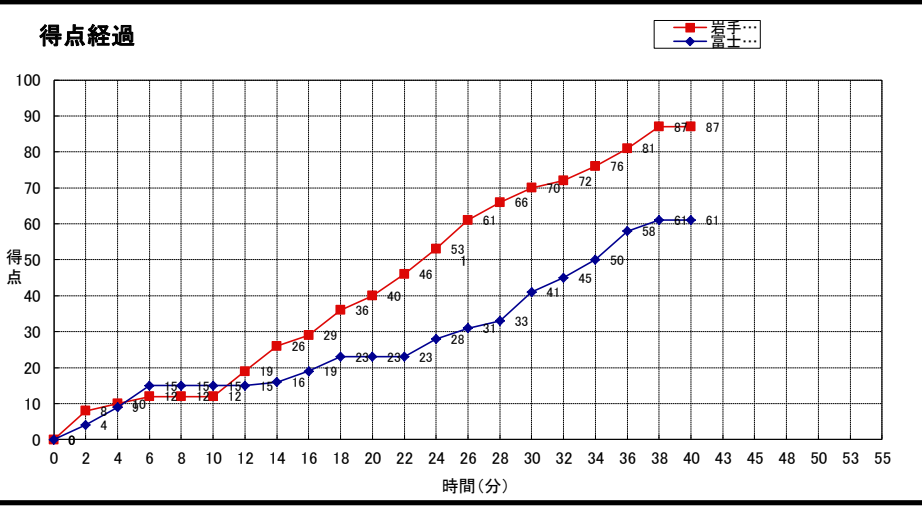

期 日: **2017(H29)年9月10日(日)** 主審: **及川学**

開始時間: **12:00** 副審: **田中直幸**

終了時間: **13:30**

岩手大学 (一部 3位)	○ 87	● 61	富士大学 (一部 4位)

岩手大学

No.	S	選手名	PTS	3P FG			2P FG			FT		PF	REBOUNDS			TO	AS	ST	BS	MIN	
				M	A	%	M	A	%	M	A		%	OR	DR						TOT
23	★	阿部 慎太郎	7	1	6	16.7	2	14	14.3	0	0	0	2	2	4	0	6	0	0		
5		斎藤 一歩	-	-	-	-	-	-	-	-	-	-	-	-	-	-	-	-	-		
7		金子 優聖	-	-	-	-	-	-	-	-	-	-	-	-	-	-	-	-	-		
10	★	海沼 遼祐	21	0	1	0	9	16	3	4	1	7	6	13	0	1	0	0	0		
13	★	今野 大貴	15	1	1	100	2	10	8	11	2	5	5	10	0	1	0	0	0		
15		狩野 風磨	-	-	-	-	-	-	-	-	-	-	-	-	-	-	-	-	-		
17	★	本間 優輝	19	1	3	33.3	8	12	0	1	2	0	3	3	0	1	0	0	0		
19		菅野 純孝	7	1	2	50	2	3	0	0	1	0	2	2	0	1	0	0	0		
20		千葉 恭草	-	-	-	-	-	-	-	-	-	-	-	-	-	-	-	-	-		
25		菅原 蓮	-	-	-	-	-	-	-	-	-	-	-	-	-	-	-	-	-		
31		下道 彪ノ介	-	-	-	-	-	-	-	-	-	-	-	-	-	-	-	-	-		
33	★	渡邊 竜也	10	1	5	20	3	5	1	1	1	1	0	1	0	1	0	0	0		
35	★	岡崎 太哉	8	0	0	0	4	4	0	0	0	2	4	6	0	0	0	0	0		
50		木村 豪快	-	-	-	-	-	-	-	-	-	-	-	-	-	-	-	-	-		
85		穴木 直茂	-	-	-	-	-	-	-	-	-	-	-	-	-	-	-	-	-		
TEAM																					
合 計			87	5	18	27.8%	30	64	46.9%	12	17	7	17	22	39	0	11	0	0	0:00	

富士大学

No.	S	選手名	PTS	3P FG			2P FG			FT		PF	REBOUNDS			TO	AS	ST	BS	MIN	
				M	A	%	M	A	%	M	A		%	OR	DR						TOT
14	★	藤原 祐也	20	3	9	33.3	5	9	1	2	3	3	5	8	0	2	0	0	0		
6		森西 尚樹	-	-	-	-	-	-	-	-	-	-	-	-	-	-	-	-	-		
7		木村 恭平	-	-	-	-	-	-	-	-	-	-	-	-	-	-	-	-	-		
8		崎海 亮太	-	-	-	-	-	-	-	-	-	-	-	-	-	-	-	-	-		
11	★	藤原 樹	1	0	1	0	3	1	2	1	1	4	5	0	0	0	0	0	0		
12	★	大山 アレックスアンソニー	2	0	0	0	1	3	0	0	0	0	0	0	0	0	0	0	0		
16		伊藤 蓮斗	9	2	2	100	1	3	11	2	1	2	1	3	0	0	0	0	0		
18		三浦 大和	4	0	2	0	4	0	0	1	2	0	2	0	1	0	0	0	0		
23	★	高山 賢哉	10	1	1	100	3	6	1	2	2	0	1	1	0	0	0	0	0		
24	★	金空楼	7	0	0	0	3	12	1	1	3	3	5	8	0	0	0	0	0		
25		松本 航	-	-	-	-	-	-	-	-	-	-	-	-	-	-	-	-	-		
26		祐城 響	-	-	-	-	-	-	-	-	-	-	-	-	-	-	-	-	-		
35	★	磯谷 公哉	8	1	7	14.3	2	8	1	2	2	0	2	2	0	1	0	0	0		
42		岩別 侑輝	-	-	-	-	-	-	-	-	-	-	-	-	-	-	-	-	-		
91		道休 海	-	-	-	-	-	-	-	-	-	-	-	-	-	-	-	-	-		
TEAM																					
合 計			61	7	22	31.8%	17	48	35.4%	6	11	13	11	18	29	0	4	0	0	0:00	

PST: ポイント   FG: フィールドゴール   F: ファール   TO: ターンオーバー   MIN: 出場時間
M: 成功   3P: 3ポイントシュート   OR: オフェンスリバウンド   AS: アシスト   S: スターター
A: 試投   2P: 2ポイントシュート   DR: デフェンスリバウンド   ST: スティール   OT: 延長
%: シュート率   FT: フリースロー   TOT: トータルリバウンド   BS: ブロックショット

ゲームレポート

●第一ピリオド
両者とも、出だしから強いオフェンスで攻めるもオフェンスリバウンドがなかなか取れず、点数が伸びない。岩手大学の#10海沼と富士大学の#24金のリバウンドでセカンドシュートが思うように攻められずに、前半12-15で富士大学のリードで終わった。

●第二ピリオド
岩手大学が連続7点を決め、流れが岩手大学になる。すぐさま富士大学が前半3分過ぎた頃にタイムアウトをとり#24の金のシュートで追いつこうとするも、岩手大学の#23阿部のシュートでさらに差がひらき、40-23で岩手大学のリードで終わった。

●第三ピリオド
両者とも激しいディフェンスでなかなか思うようなプレーができず苦戦。しかし、岩手大学の#10海沼と#13今野のリバウンドシュートのファウルがかさねてしまい、岩手大学の得点を許してしまう富士大学。富士大学の#14藤原のシュートが入るも、追いつかず70-41で岩手大学が大きくリードして最終ピリオドへ。

●第四ピリオド
富士大学が強いドライブで攻め、#16伊藤の3Pシュートで流れを掴み積極的に攻める富士大学。一方岩手大学も、ドライブに対しての#10海沼のシュートブロックで簡単なシュートを許さない。最後まで富士大学が粘ったが、岩手大学のオフェンスのペースになり、87-61で岩手大学が勝利した。

担当者: ( ) 東北大学バスケットボール連盟