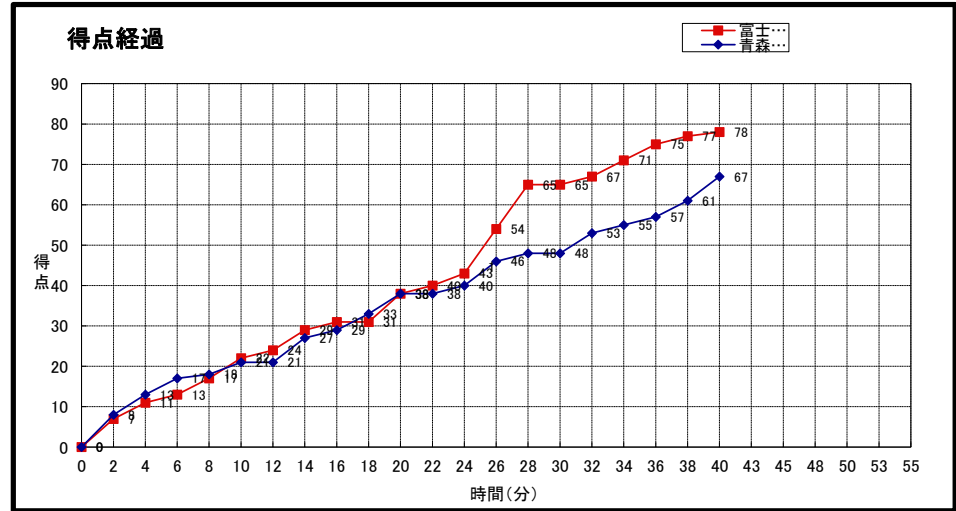

期 日: 2017(H29)年9月9日(土) 主審: 及川学

開始時間: 15:00 副審: 堀内大

終了時間: 16:30

富士大学 (一部 4位)	○ 78	21 -st1- 22 17 -2nd- 16 27 -3rd- 10 13 -4th- 19 -OT1- -OT2- -OT3-	● 67	青森中央学院大学 (一部 6位)

No.	S	選手名	PTS	3P FG		2P FG		FT		PF	REBOUNDS			TO	AS	ST	BS	MIN	
				M	A	M	A	M	A		TF	OR	DR						TOT
14	*	藤原 佑也	29	6	14	4	9	3	2	2	2	0	3	3	0	1	0	0	
6		葛西 尚樹	0	0	0	0	0	0	0	0	0	0	1	1	0	0	0	0	
7		木村 泰平	-	-	-	-	-	-	-	-	-	-	-	-	-	-	-	-	
8		鳴海 亮太	0	0	3	0	0	0	0	0	0	0	0	0	0	0	0	0	
11	*	高橋 樹	2	0	1	1	1	0	0	1	1	0	1	0	1	0	0	0	
12		大山 アレックスアンソニー	2	0	0	1	2	0	0	3	1	2	3	0	0	0	0	0	
16		伊藤 星斗	3	0	0	1	1	1	2	1	0	1	1	0	0	0	0	0	
17		田中裕望	0	0	1	0	0	0	0	0	0	0	0	0	0	0	0	0	
18		三浦大和	2	0	4	1	3	0	0	3	0	0	0	0	0	0	0	0	
23	*	高山賢也	13	0	0	6	8	1	2	0	6	2	8	0	2	0	0	0	
24	*	金堂 隆	25	0	0	11	15	3	5	2	3	3	6	0	1	0	0	0	
25		松本航	-	-	-	-	-	-	-	-	-	-	-	-	-	-	-	-	
35	*	磯谷 公哉	2	0	7	1	3	0	0	2	0	1	1	0	1	0	0	0	
42		岩淵 侑輝	-	-	-	-	-	-	-	-	-	-	-	-	-	-	-	-	
91		窪林 海	0	0	0	0	1	0	0	0	1	0	1	0	0	0	0	0	
TEAM																			
合計			78	6	30	26	43	8	11	14	12	14	26	0	6	0	0	0:30	
				20.0%		60.5%		72.7%											

No.	S	選手名	PTS	3P FG		2P FG		FT		PF	REBOUNDS			TO	AS	ST	BS	MIN	
				M	A	M	A	M	A		TF	OR	DR						TOT
13	*	松本和樹	22	1	8	8	17	3	7	3	1	7	8	0	0	0	0	0	
2		花田辰真	-	-	-	-	-	-	-	-	-	-	-	-	-	-	-	-	
5		梶部晃平	9	1	5	3	6	0	0	1	0	1	1	0	1	0	0	0	
6	*	高橋優太	2	0	0	1	4	0	0	3	1	3	4	0	0	0	0	0	
7	*	三浦光	3	1	1	0	1	0	0	1	0	2	2	0	0	0	0	0	
11		小林 颯	-	-	-	-	-	-	-	-	-	-	-	-	-	-	-	-	
18		東出隆	-	-	-	-	-	-	-	-	-	-	-	-	-	-	-	-	
19		石川裕典	7	0	0	3	6	1	0	2	2	0	2	0	0	0	0	0	
21		及川聖	-	-	-	-	-	-	-	-	-	-	-	-	-	-	-	-	
22		野馬涼	-	-	-	-	-	-	-	-	-	-	-	-	-	-	-	-	
23		古館将人	6	0	0	3	4	0	0	3	4	0	4	0	0	0	0	0	
29		山下翔太	-	-	-	-	-	-	-	-	-	-	-	-	-	-	-	-	
35	*	春日谷航	2	0	0	1	3	0	2	2	0	0	0	0	0	0	0	0	
37		佐藤大哉	2	0	0	0	2	0	0	1	1	2	0	0	0	0	0	0	
77	*	成田和真	14	0	0	7	16	0	0	2	0	4	4	0	1	0	0	0	
TEAM																			
合計			67	3	14	26	57	6	11	17	9	22	31	0	3	0	0	0:00	
				21.4%		45.6%		54.5%											

PST: ポイント FG: フィールドゴール F: フォール TO: テンオーバー MIN: 出場時間
M: 成功 3P: 3ポイントシュート OR: オフenseリバウンド AS: アシスト S: スロー
A: 試投 2P: 2ポイントシュート DR: ディフェンスリバウンド ST: スティール OT: 延長
%: シュート率 FT: フリースロー TOT: トータルリバウンド BS: ブロックショット

ゲームレポート

富士大学と青森中央学院大学の戦いは富士大学が勝利した。第1ピリオドから接戦が続く試合となった。富士大学は#24金の得点が目立った。また#12大山のリバウンドでチームの流れを引き寄せる場面も多くあった。対する青森中央学院大学は、序盤から、外からのシュートが確率良く決まった。しかし第3ピリオド中盤、富士大の大量得点で、一気に引き離される。第4ピリオド、青森中央学院大は#13松本を中心に果敢に攻め逆転を狙うが、一步届かず、78—67で富士大学が勝利した。

●第一ピリオド

出だしから、富士大は#24金を中心に確実に得点を重ねる。対する青森中央学院大も、開始2分、#7三浦が3Pを決め、流れをつかむ。しかし、青森中央学院大はチームファールで、富士大にフリースローでも得点を許してしまう。残り1分、20—21で青森中央学院大がタイムアウトを要求。その後逆転し、21—22で第1ピリオド終了。

●第二ピリオド

開始4分、青森中央学院大が3Pで連続得点。対する富士大も厳しいディフェンスからアウトナンバーでシュートを決める。接戦が続く、38—38で前半を折り返す。

●第三ピリオド

青森中央学院大#13松本がバスケットカウントを決め、富士大にくらいつく。しかし、富士大#14藤原が3Pを決め、6点リードとし、徐々に点差をひろげていく。残り3分、青森中央学院大がタイムアウトを要求。だが、流れを掴んだ富士大の加点は止まらず、65—48で第3ピリオド終了。

●第四ピリオド

第3ピリオドで流れをつかんだ富士大は、出だしからどんどん加点する。対する青森中央学院大も必死にくらいつき、一度は10点差まで追上げるも、富士大の勢いは止まらず、78—67で試合終了。

担当者: ()

東北大学バスケットボール連盟