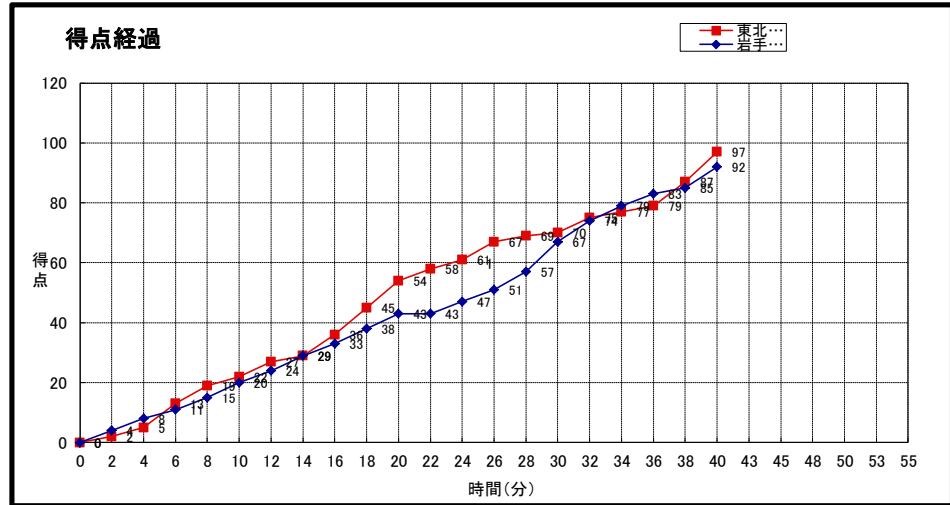

試合区分: **No. 3A3 1次リーグ** コミッショナー: **佐々木桂二**

期 日: **2017(H29)年9月3日(日)** 主催: **森申彦**

開始時間: **15:00** 副審: **羽田直揮**

終了時間: **16:00**

東北学院大学	○	97		●	92	岩手大学
(一部 1位)			20 -st1- 22 23 -2nd- 32 24 -3rd- 16 30 -4th- 22 -OT1- -OT2- -OT3-			(一部 3位)

東北学院大学

No.	S	選手名	PTS	3P FG		2P FG		FT		PF	REBOUNDS			TO	AS	ST	BS	MIN
				M	A	M	A	M	A		OR	DR	TOT					
72	*	菅野嵐	2	0	0	1	4	0	0	2	0	0	0	0	1	0	0	
3	*	大藪雄磨	21	5	10	1	1	4	4	1	0	2	2	0	0	0	0	
11		内川颯夏	-	-	-	-	-	-	-	-	-	-	-	-	-	-	-	
14		高橋斗也	-	-	-	-	-	-	-	-	-	-	-	-	-	-	-	
24		齋藤琢	-	-	-	-	-	-	-	-	-	-	-	-	-	-	-	
30		清水健太	-	-	-	-	-	-	-	-	-	-	-	-	-	-	-	
32		鈴木望介	-	-	-	-	-	-	-	-	-	-	-	-	-	-	-	
35	*	佐藤善亮	6	0	2	3	9	0	0	3	1	8	9	0	2	0	0	
36	*	坂本至太	19	4	5	2	5	3	8	1	0	0	0	0	4	0	0	
51	*	今野隼	14	0	0	6	13	2	3	4	1	1	2	0	0	0	0	
66		佐藤太郎	9	0	0	2	2	5	5	3	3	3	6	0	0	0	0	
81		高橋和太	5	0	1	1	3	3	4	4	4	5	9	0	1	0	0	
83		佐藤洋琴	-	-	-	-	-	-	-	-	-	-	-	-	-	-	-	
92	*	本田駿也	15	1	2	5	16	2	2	0	0	4	4	0	1	0	0	
0		渡邊颯丞	6	0	0	2	3	2	2	2	0	1	1	0	0	0	0	
TEAM																		
合 計			97	10	20	23	56	21	28	20	9	24	33	0	9	0	0	0:00
				50.0%		41.1%		75.0%										

岩手大学

No.	S	選手名	PTS	3P FG		2P FG		FT		PF	REBOUNDS			TO	AS	ST	BS	MIN
				M	A	M	A	M	A		OR	DR	TOT					
23	*	阿部慎太郎	24	1	8	7	18	7	8	3	2	6	8	0	7	0	0	
5		高橋一将	-	-	-	-	-	-	-	-	-	-	-	-	-	-	-	
7		金子湧聖	-	-	-	-	-	-	-	-	-	-	-	-	-	-	-	
10	*	海沼遼祐	6	0	0	2	7	2	6	3	5	10	15	0	2	0	0	
11		齋藤輝	-	-	-	-	-	-	-	-	-	-	-	-	-	-	-	
13		今野大貴	0	0	0	0	1	0	0	2	0	0	0	0	0	0	0	
15		狩野風磨	-	-	-	-	-	-	-	-	-	-	-	-	-	-	-	
17	*	本間俊輝	18	0	1	8	15	2	3	3	0	2	2	0	2	0	0	
19		菅野純孝	-	-	-	-	-	-	-	-	-	-	-	-	-	-	-	
20		千葉恭彦	-	-	-	-	-	-	-	-	-	-	-	-	-	-	-	
25		菅野蓮	-	-	-	-	-	-	-	-	-	-	-	-	-	-	-	
33	*	渡邊竜也	28	5	13	5	9	3	3	4	0	0	0	0	2	0	0	
35	*	岡崎太哉	16	0	1	7	12	2	2	5	7	6	13	0	4	0	0	
50		木村豪快	-	-	-	-	-	-	-	-	-	-	-	-	-	-	-	
85		鈴木直茂	-	-	-	-	-	-	-	-	-	-	-	-	-	-	-	
TEAM																		
合 計			92	6	23	29	62	16	22	20	14	24	38	0	17	0	0	0:00
				26.1%		46.8%		72.7%										

PST: ポイント   FG: フィールドゴール   F: ファール   TO: ターンオーバー   MIN: 出場時間
M: 成功   3P: 3ポイントシュート   OR: オフエンスリバウンド   AS: アシスト   S: スターター
A: 試投   2P: 2ポイントシュート   DR: ディフェンスリバウンド   ST: スティール   OT: 延長
%: シュート率   FT: フリースロー   TOT: トータルリバウンド   BS: ブロックショット

ゲームレポート

● 第一ピリオド

試合開始から両チームともルーズボールからチャンスを作っていく。東北学院大学はリバウンドからNO.51今野のミドルシュートやNO.3大藪の3Pシュートでリードを奪う。対する岩手大学は中盤、NO.23阿部を中心にゲームメイクを行いドライブインやミドルシュートで逆転に成功。終盤は守り合いの展開が続き点数が平行線をたどる。残り2秒で東北学院大学NO.92本田の3Pシュートで点差を縮めるも、22-20と岩手大学がリードして第一ピリオド終了。

● 第二ピリオド

リードしている岩手大学は、セカンドチャンスを実際にものにして徐々に点数を伸ばしていく。追いかけられる東北学院大学は、粘り強いDFからの速攻で得点。終盤に岩手大学はNO.33渡邊の3Pシュートを中心にアウトサイドシュートで得点し、54-43と岩手大学がリードを広げて前半を終える。

● 第三ピリオド

序盤は互いにミスもあり得点が伸びない。その中で岩手大学は激しいDFからリズムを作る。攻めてはNO.33渡邊の3Pとバスケットカウントで流れを引き寄せる。東北学院大学も素早い展開からNO.35佐藤、さらにはNO.36坂本の3Pで応戦する。その後は一進一退の攻防が続くも、終盤に東北学院大学が連続得点。残りわずかでもNO.3大藪の3Pが決まり、67-70と東北学院大学が3点差に詰め寄って第三ピリオド終了。

● 第四ピリオド

開始早々、東北学院大学はNO.36坂本の3Pバスケットカウントで一気に逆転する。それに対し岩手大学はNO.23阿部がすかさず得点、流れを渡さない。その後、東北学院大学はNO.3大藪のアウトサイド、岩手大学はこぼれ球を確実に得点につなげ、ともに譲らない展開となる。試合終盤、岩手大学はファウルがかさんでしまい、東北学院大学はそれで得たフリースローを確実に決めていく。岩手大学も粘りを見せるが、92-97で東北学院大学が逆転勝利。リーグ全勝をキープした。

担当者: ( )

東北大学バスケットボール連盟