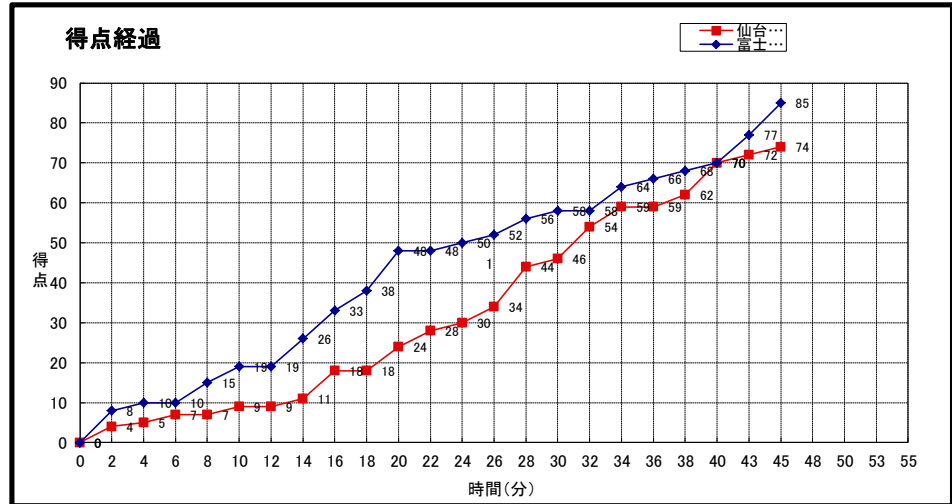

試合区分: No. 1B3 1次リーグ コミッショナー: 佐々木桂二

期 日: 2017(H29)年9月1日(金) 主審: 堀内昌浩

開始時間: 18:00 副審: 長澤吉純

終了時間: 19:30

富士大学 (一部4位)	○ 85	19 -st1- 9 29 -2nd- 15 10 -3rd- 22 12 -4th- 24 15 -OT1- 4 -OT2- -OT3-	● 74	仙台大学 (一部2位)

富士大学

No.	S	選手名	PTS	3P FG		2P FG		FT		PF	REBOUNDS			TO	AS	ST	BS	MIN	
				M	A	M	A	M	A		OR	DR	TOT						
14	*	藤原 佐也	18	2	8	5	8	2	2	0	0	1	1	0	2	0	0		
6		葛西 尚樹	-	-	-	-	-	-	-	-	-	-	-	-	-	-	-		
7		木村	-	-	-	-	-	-	-	-	-	-	-	-	-	-	-		
8		鳴海 亮太	-	-	-	-	-	-	-	-	-	-	-	-	-	-	-		
11	*	高橋 樹	9	1	5	3	3	0	0	1	2	4	6	0	4	0	0		
12		大山 アレックスアンソニー	2	0	0	1	1	0	0	3	0	0	0	0	0	0	0		
16		伊藤 星斗	-	-	-	-	-	-	-	-	-	-	-	-	-	-	-		
18		三浦 大和	6	0	2	3	3	0	0	1	1	0	1	0	0	0	0		
23	*	高山 賢也	4	0	1	2	3	0	0	3	3	6	9	0	1	0	0		
24	*	金	18	0	0	8	13	2	2	2	8	10	0	0	0	0	0		
25		松本 航	-	-	-	-	-	-	-	-	-	-	-	-	-	-	-		
26		柏城 響	-	-	-	-	-	-	-	-	-	-	-	-	-	-	-		
35	*	磯谷 公哉	28	7	14	3	7	1	2	2	2	5	7	0	0	0	0		
42		岩瀬 偉瑠	-	-	-	-	-	-	-	-	-	-	-	-	-	-	-		
91		道休 海	-	-	-	-	-	-	-	-	-	-	-	-	-	-	-		
TEAM																			
合計			85	10	30	25	38	5	6	12	10	24	34	0	7	0	0	0:00	
					33.3%		65.8%		83.3%										

仙台大学

No.	S	選手名	PTS	3P FG		2P FG		FT		PF	REBOUNDS			TO	AS	ST	BS	MIN	
				M	A	M	A	M	A		OR	DR	TOT						
27	*	佐藤 隆斗	23	5	15	4	9	0	0	0	2	4	6	0	1	0	0		
1	*	半澤 一貴	7	0	0	2	10	3	4	2	0	0	0	0	1	0	0		
5	*	梅田 将太	6	0	0	3	6	0	0	0	0	1	1	0	0	0	0		
6		山口 貴大	-	-	-	-	-	-	-	-	-	-	-	-	-	-	-		
7	*	鈴木 亮也	11	1	5	4	7	0	0	3	0	1	1	0	0	0	0		
8	*	高橋 勝太郎	0	0	0	0	3	0	0	1	1	2	3	0	0	0	0		
11		高橋 悠真	-	-	-	-	-	-	-	-	-	-	-	-	-	-	-		
12		豊川 裕太	5	0	0	2	3	1	1	1	2	1	3	0	1	0	0		
14	*	藤原 貴史	9	0	2	4	5	1	2	3	0	1	1	0	0	0	0		
18		石井 俊人	-	-	-	-	-	-	-	-	-	-	-	-	-	-	-		
24		堀田 健人	-	-	-	-	-	-	-	-	-	-	-	-	-	-	-		
35		大山 和弘	-	-	-	-	-	-	-	-	-	-	-	-	-	-	-		
44		佐々木 拓真	0	0	0	0	0	0	0	0	0	0	0	0	0	0	0		
51	*	菅原 孝伊智	9	2	7	1	5	1	1	3	0	2	2	0	1	0	0		
86		高橋 雄翔	4	0	0	2	7	0	0	2	1	1	2	0	0	0	0		
TEAM																			
合計			74	8	29	22	55	6	8	15	6	13	19	0	4	0	0	0:00	
					27.8%		40.0%		75.0%										

PST: ポイント FG: フィールドゴール F: ファール TO: ターンオーバー MIN: 出場時間
M: 成功 3P: 3ポイントシュート OR: オフェンスリバウンド AS: アシスト S: スターター
A: 試投 2P: 2ポイントシュート DR: ディフェンスリバウンド ST: スティール S: スターター
%: シュート率 FT: フリースロー TOT: トータルリバウンド BS: ブロックショット OT: 延長

ゲームレポート

仙台大と富士大の戦いは、延長戦となった。前半は富士大が#35磯谷を中心に得点し、仙台大を突き放す。仙台大は、うまく流れを掴めないまま前半を終える。後半、仙台大#27佐藤の鋭いドライブからの得点から流れを取り戻し、巻き返しを見せる。第4ピリオド開始直後、#27佐藤の連続3Pで大きく詰め寄り、残り20秒、#7鈴木が3Pで同点とし、延長戦へ持ち込む。延長戦、序盤は両者とも得点が止まるが、残り3分、富士大が#35磯谷の3Pから流れに乗り、74-85と突き放し、勝利を決めた。

- ●1ピリオド 前半、富士大学が激しいプレッシャーディフェンスから#24金を中心に得点を重ね、一歩リードする。一方、仙台大も果敢にシュートを狙うがゴールに嫌われる。富士大は#35磯谷の3Pで7-15とし流れに乗る。仙台大が出だしてつまずき9-19で第1ピリオド終了。
- ●2ピリオド 流れを取り戻したい仙台大は#14藤原が出だして力強いシュートを決めるが、流れに乗る富士大は開始1分で7点加点し徐々に突き放す。残り6分18-33となり、仙台大がタイムアウトを要求し、立て直そうとするが、富士大の加点は止まらない。#12大山の力強いリバウンドでさらに勢いに乗る。その後も#35磯谷が3Pを確実に沈め24-48、富士大がリードのまま、前半を折り返す。
- ●3ピリオド 開始早々、仙台大#27佐藤が鋭いドライブからシュートをねじ込み、#51菅原が3Pで続く。仙台大が流れを取り戻し、36-52と富士大に喰らいつく。たまたま富士大はタイムアウトを要求。しかし仙台大の加点は止まらず、あっという間に10点差まで詰め寄る。対する富士大も#14藤原が要所でジャンプシュートを決める。46-58、仙台大が大きく点差を詰め、最終ピリオドへ。
- ●4ピリオド 開始1分、仙台大#27佐藤が連続で3Pを沈め一気に54-58まで詰め寄り、勢いに乗る。たまたま富士大がタイムアウトを要求し、立て直す。その後、富士大#35磯谷も連続で3Pを沈め、リードを譲らない。一方仙台大もオフェンスリバウンドからシュートを狙うが、富士大の激しいディフェンスで決めきれない。残り2分、仙台大#51菅原が3Pを沈め、再び6点差まで詰め寄る。残り56.4秒、仙台大#27佐藤も3Pをねじ込み67-70とする。残り20秒、仙台大#7が3Pを決め、同点。70-70で、勝利の行方は延長戦へと持ち込まれた。
- ●延長戦 開始直後、富士大#24金が出だしてシュートを決める。一方仙台大も、#7鈴木が得点。残り3分、72-72。富士大#35磯谷が3Pを沈め、#24金も続く。さらに#11高橋も得点し72-79と突き放す。仙台大も激しいディフェンスで必死に追いつくが#11高橋の3Pが決定打となり、74-85で試合終了。

担当者: ()

東北大学バスケットボール連盟