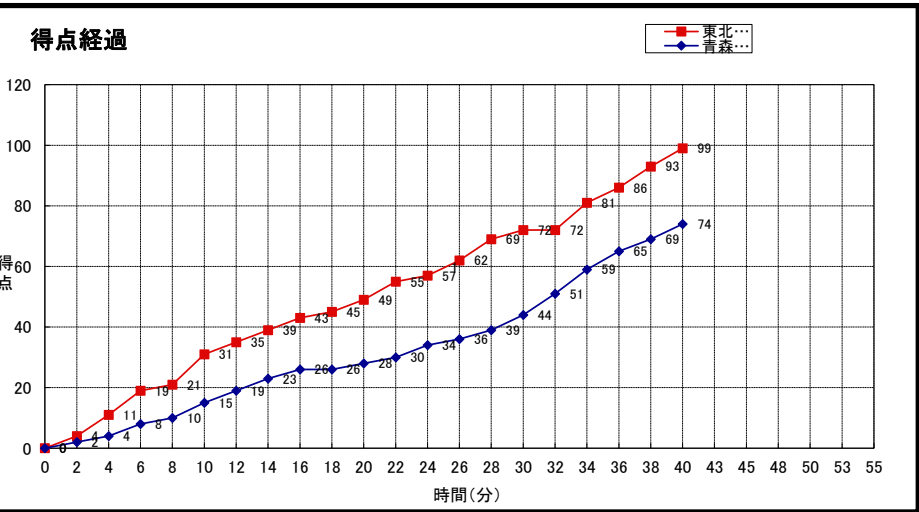

1次リーグ

コミッショナー: **佐々木桂二**

期 日: **2017(H29)年9月1日 (金)**

主審: **加藤 始**

開始時間: **18:00**

副審: **塩田幸樹**

終了時間: **19:30**

東北学院大学 (一部 位)	○ 99	31 -st1- 15 18 -2nd- 13 23 -3rd- 16 27 -4th- 30 -OT1- -OT2- -OT3-	● 74	青森中央学院大学 (一部 位)

東北学院大学

No.	S	選手名	PTS	3P FG		2P FG		FT		PF	REBOUNDS			TO	AS	ST	BS	MIN	
				M	A	M	A	M	A		OR	DR	TOT						
72	*	菅野 風	2	0	0	1	1	0	0	0	0	1	1	2	0	0	0	0	
3	*	大藪 雄磨	14	4	10	1	2	0	0	0	0	0	0	0	0	0	0	0	
11		内川 颯吏	7	0	1	3	6	1	4	0	0	2	2	0	0	0	0	0	
14		高橋 斗也	4	0	1	2	2	0	0	0	2	0	2	0	0	0	0	0	
24		齋藤 球	4	0	2	2	3	0	0	0	4	4	0	0	0	0	0	0	
30		清水 健汰	6	0	1	3	3	0	0	0	0	1	1	0	0	0	0	0	
32																			
35	*	佐藤 善亮	12	0	1	5	5	2	3	0	0	1	1	0	0	0	0	0	
36		坂本 佳太	5	1	6	1	1	0	2	0	0	1	1	0	0	0	0	0	
51	*	今野 輝	10	0	0	5	8	0	1	0	1	1	2	0	0	0	0	0	
66		佐藤 太郎	12	0	0	5	10	2	4	0	5	0	5	0	0	0	0	0	
81		高橋 和太	7	1	1	1	6	2	4	0	0	0	0	0	0	0	0	0	
83		佐藤 洋季	5	0	0	2	1	1	2	0	0	0	0	0	0	0	0	0	
92	*	本田 駿也	3	1	3	0	0	0	0	0	2	2	0	0	0	0	0	0	
0		渡邊 颯丞	2	0	1	1	1	0	0	0	0	0	0	0	0	0	0	0	
TEAM 合計			99	9	34	32	50	8	20	0	9	13	22	0	0	0	0	0	0:00
						28.5%	64.0%	40.0%											

青森中央学院大学

NO.	S	選手名	PTS	3P FG		2P FG		FT		PF	REBOUNDS			TO	AS	ST	BS	MIN	
				M	A	M	A	M	A		OR	DR	TOT						
13	*	松本和樹	32	5	0	6	0	5	0	0	0	0	0	0	0	0	0	0	
2		花田 辰真	-	-	-	-	-	-	-	-	-	-	-	-	-	-	-	-	
6		高橋 俊太	10	0	0	5	0	0	0	0	0	0	0	0	0	0	0	0	
7	*	三浦 光	2	0	0	1	0	0	0	0	0	0	0	0	0	0	0	0	
11		小森 楓	-	-	-	-	-	-	-	-	-	-	-	-	-	-	-	-	
18		東 出隆	-	-	-	-	-	-	-	-	-	-	-	-	-	-	-	-	
19	*	石川 祐希	6	0	0	3	0	0	0	0	0	0	0	0	0	0	0	0	
21		及川 聖	-	-	-	-	-	-	-	-	-	-	-	-	-	-	-	-	
22		對馬 涼	-	-	-	-	-	-	-	-	-	-	-	-	-	-	-	-	
23	*	小籠 翔太	6	0	0	2	0	2	0	0	0	0	0	0	0	0	0	0	
29		山下 翔太	-	-	-	-	-	-	-	-	-	-	-	-	-	-	-	-	
35		春日 谷 航	0	0	0	0	0	0	0	0	0	0	0	0	0	0	0	0	
37		佐藤 大哉	-	-	-	-	-	-	-	-	-	-	-	-	-	-	-	-	
42		菅原 健太郎	0	0	0	0	0	0	0	0	0	0	0	0	0	0	0	0	
79	*	成田 和真	20	0	0	9	0	2	0	0	0	0	0	0	0	0	0	0	
TEAM 青森中央学院大学 合計			76	5	0	26	0	9	0	0	0	0	0	0	0	0	0	0	0:00
						#DIV/0!	#DIV/0!	#DIV/0!											

PTS: ポイント FG: フィールドゴール F: ファウル TO: ターンオーバー MIN: 出場時間
M: 成功 3P: 3ポイントシュート OR: オフェンスリバウンド AS: アシスト S: スクラ
A: 試投 2P: 2ポイントシュート DR: ディフェンスリバウンド ST: スティール
%: シューtr FT: フリースロー TOT: トータルリバウンド BS: ブロックショット OT: 延長

ゲームレポート

● **第一ピリオド**

序盤から東北学院大の#51今野が連続得点を決め、徐々に点差を離す。青森中央学院大はドライブやジャンプシュートで追いつこうとするがリングに嫌われ得点ができず苦しい展開が続く。両チームともシュートミスやパスミスが多かったが、リバウンドを確実に取りに行った東北学院大が流れをつかみ、31-15とリードし第1ピリオド終了。

● **第二ピリオド**

青森中央学院大の#6高橋の2点シュートで始まった第2ピリオド、東北学院大はスターティングメンバーを全員下げ応戦する。東北学院大の#24齋藤のドライブや、#0渡邊のシュートが決まる中、#81高橋のリバウンドやルーズボールがチームの流れを引き寄せ続けた。青森中央学院大は一対一で攻め込むが東北学院大の堅いディフェンスに阻まれ49-28、東北学院大のリードで前半を折り返す。

● **第三ピリオド**

前半、東北学院大は#30清水の連続シュートで点差を離す。青森中央学院大はオフェンスリバウンドを懸命にとり続け#19石川がゴール下のシュートを確実に決める。しかし東北学院大の高さとスピードに敵わず連続得点を許す。青森中央学院大の#13松本が3ポイントシュートを決め応戦するが、点差を縮めることができずに72-44と、東北学院大のリードで最終ピリオドへ。

● **第四ピリオド**

青森中央学院大は点差を縮めるため必死に攻める。#13松本のバスケットカウントで流れを引き寄せ奮闘するが、東北学院大の#36坂本のアシストで#66佐藤がゴール下でファウルをもらい流れを断ち切る。さらに#81高橋がシュートを決め、#11内川がゴール下でリバウンドを取り相手のファウルを誘い、フリースローも確実に決める。青森中央学院大も必死に点差を縮めようと奮闘するものの、東北学院大の#3大藪の連続3ポイントでさらに点差を離し99-74と、東北学院大の勝利で終了した。

担当者: ()

東北大学バスケットボール連盟