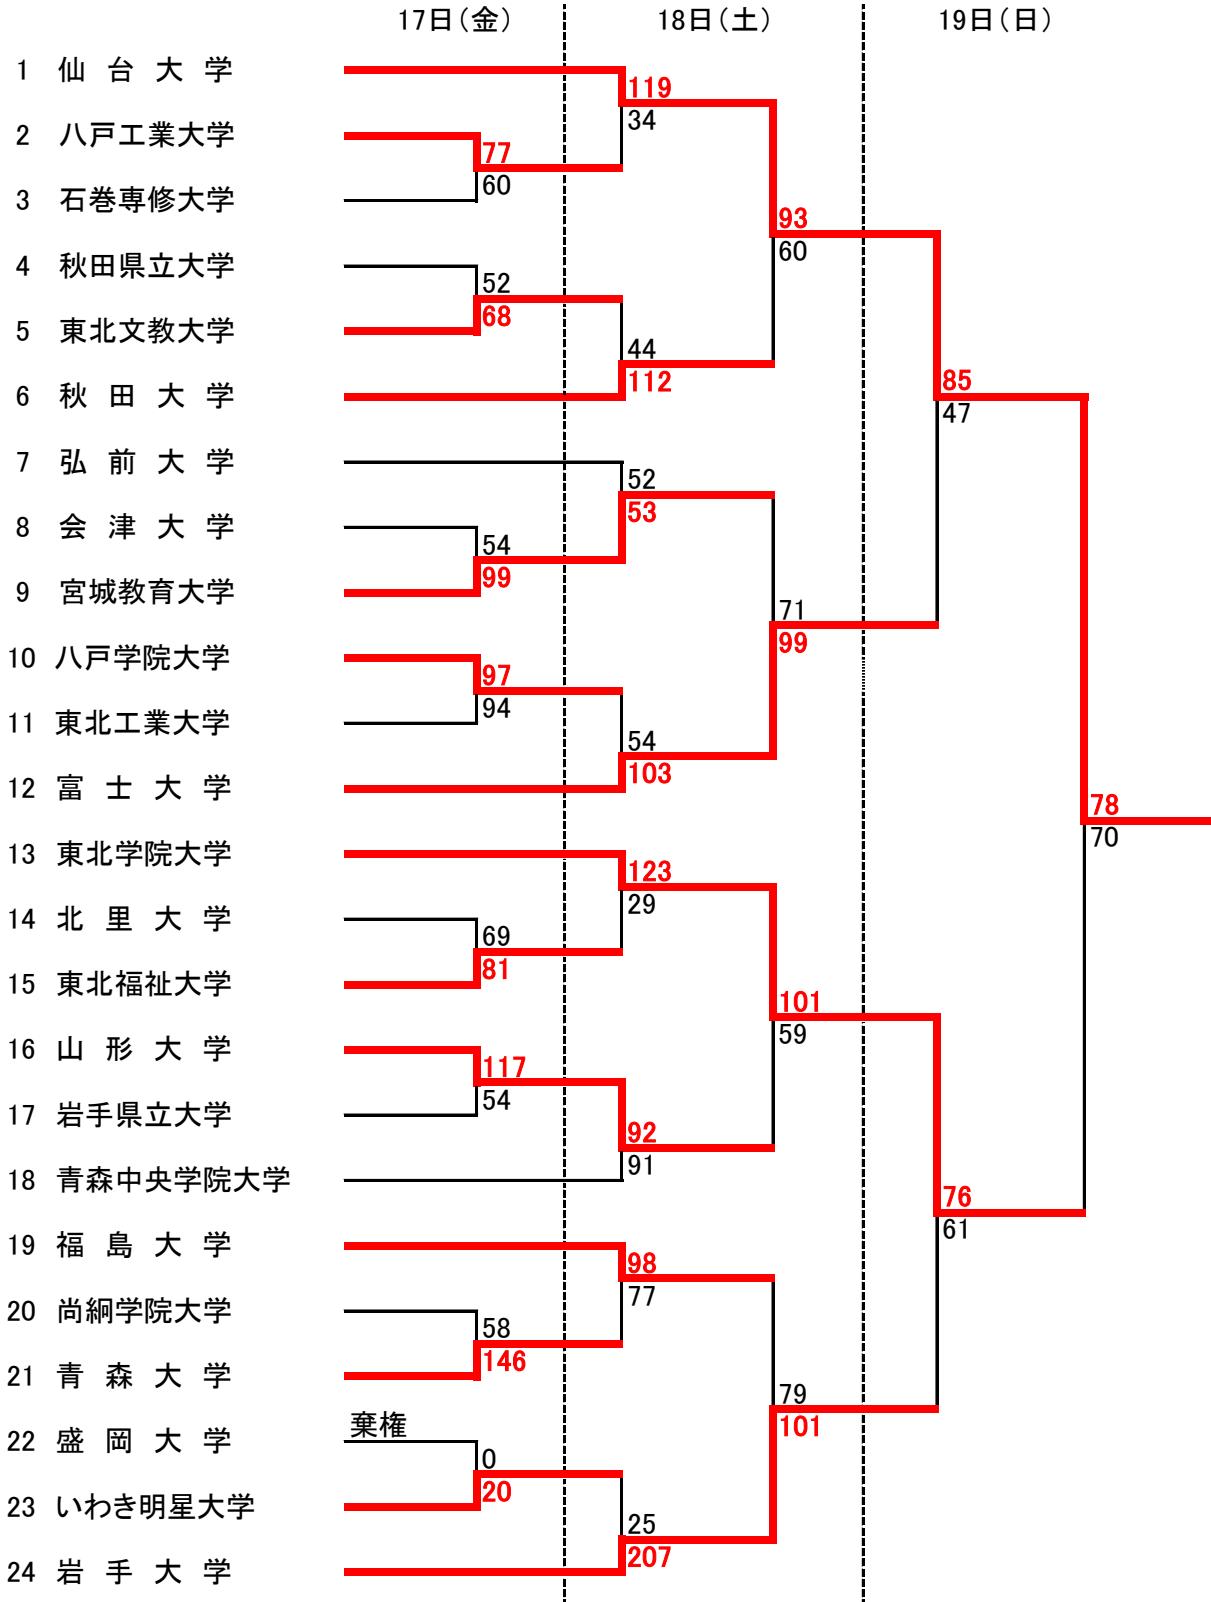

山形大学	83	27 - 15	70	仙台大学	東北学院大学	87	18 - 14	50	福島大学
		14 - 16					30 - 11		
		22 - 15					14 - 10		
		20 - 24					25 - 15		

女子決勝

東北学院大学	69	13 - 13	63	山形大学
		16 - 9		
		25 - 18		
		15 - 23		

女子結果

優勝	東北学院大学
準優勝	山形大学
3位	仙台大学
3位	福島大学

第67回東北地区大学体育大会 勝ち上がり

平成28年6月17日(金)～19日(日)

<男子の部>

第67回東北地区大学体育大会 勝ち上がり

平成28年6月17日(金)～19日(日)

<女子の部>