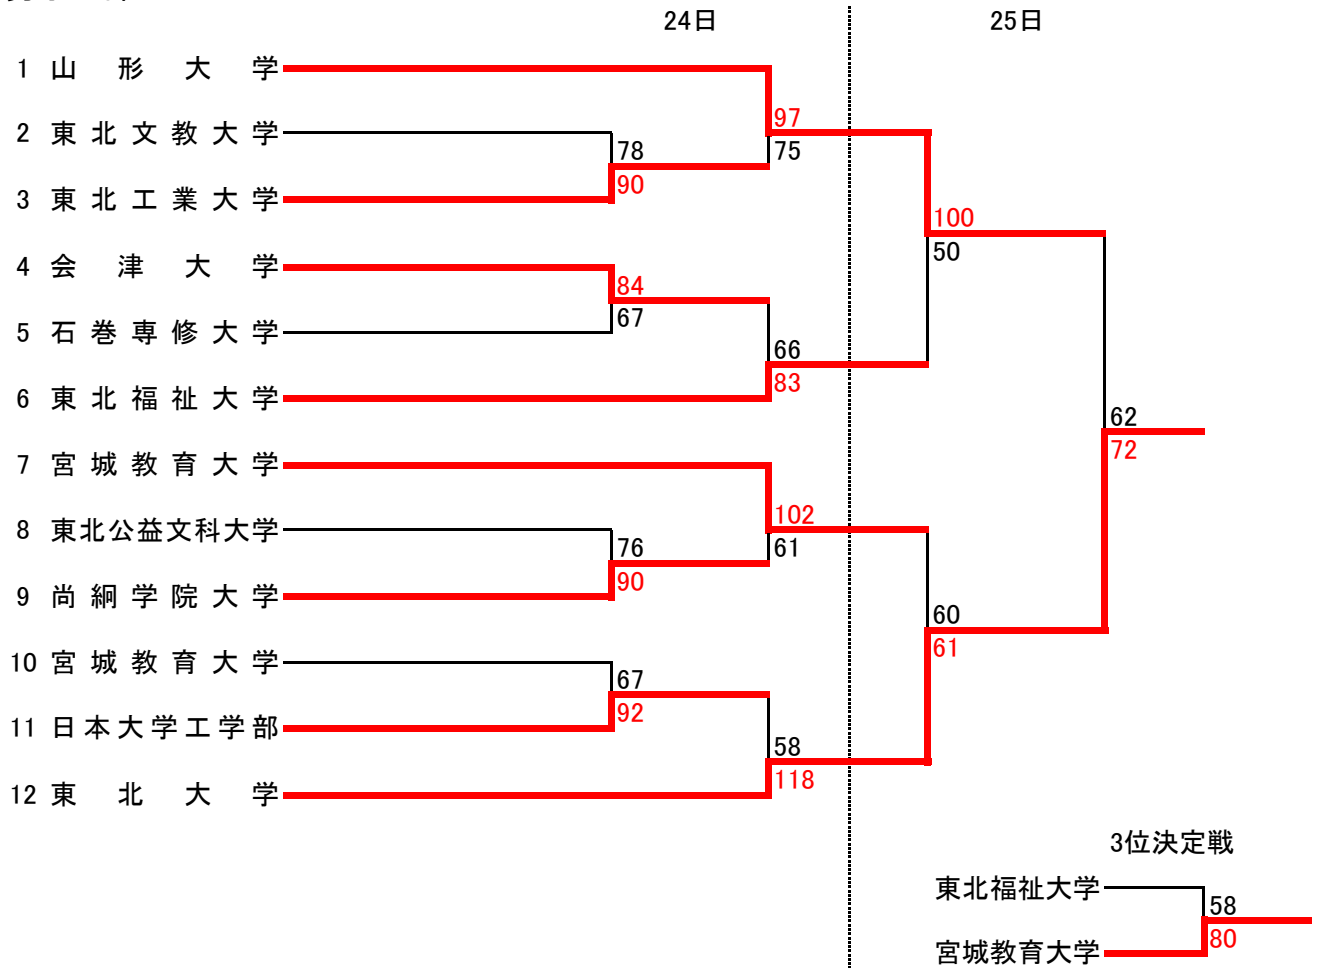

女子結果

東北大学	優勝
東北福祉大学	準優勝
宮城教育大学	3位

※男子 東北大学、女子 東北大学は入れ替え戦へ

男子個人賞

最優秀選手賞

東北大学 No.4 藤原浩輔

女子個人賞

最優秀選手賞

東北大学 No.14 八木沙月

第17回東北大学バスケットボールリーグ二部南奥羽 結果

平成28年9月24日(土)、25日(日)

会場 東北学院大学 泉キャンパス

男子の部

女子の部