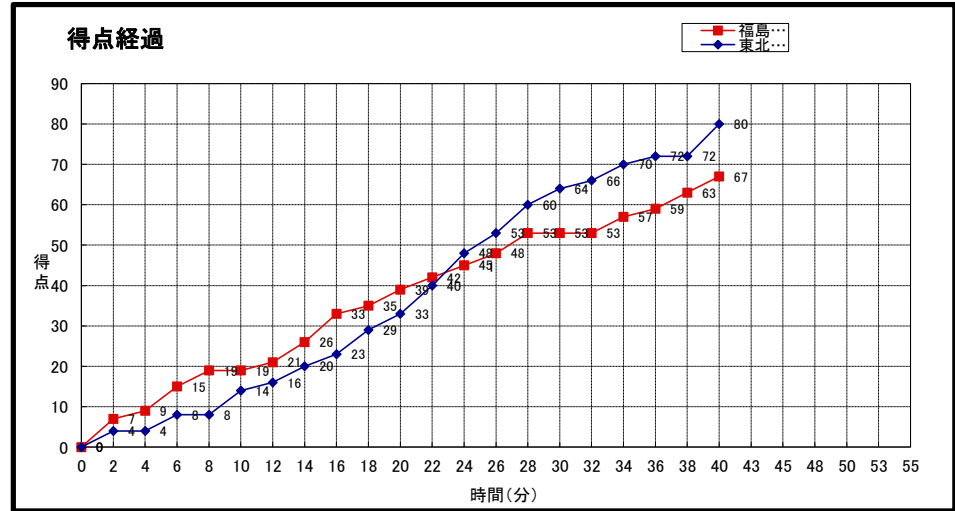

開催場所: **カクヒログループスタジアム**

試合区分: **No. 15A**   **2次リーグ**   コミッショナー: **佐々木桂二**

期 日: **2016(H28)年10月15日(土)**   主審: **高根 総**

開始時間: **11:00**   副審: **佐賀 鮎幸**

終了時間: **12:30**

東北学院大学 (一部1位)	○	14 -st1- 19	●	福島大学 (一部4位)
	80	19 -2nd- 20 31 -3rd- 14 16 -4th- 14 -OT1- -OT2- -OT3-		
● 67				

東北学院大学

No.	S	選手名	PTS	3P FG		2P FG		FT		PF	REBOUNDS			TO	AS	ST	BS	MIN	
				M	A	M	A	M	A		TF	OR	DR						TOT
24	*	吉田 弥生	17	4	10	2	6	1	2	0	0	0	0	0	0	4	0	0	
6		菅野 志帆	0	0	0	0	0	0	0	0	0	0	0	0	0	0	0	0	
7		針生 ほなみ	-	-	-	-	-	-	-	-	-	-	-	-	-	-	-	-	
10		堀内 玲那	-	-	-	-	-	-	-	-	-	-	-	-	-	-	-	-	
11		渡邊 佳奈子	-	-	-	-	-	-	-	-	-	-	-	-	-	-	-	-	
12		村山 千紜	-	-	-	-	-	-	-	-	-	-	-	-	-	-	-	-	
14		伊沢 香南	2	0	0	0	2	2	0	0	0	0	0	0	0	0	0	0	
17		小口 優花	-	-	-	-	-	-	-	-	-	-	-	-	-	-	-	-	
21	*	上村 優	13	0	1	4	8	5	6	1	4	3	7	0	1	0	0	0	
23	*	菅原 早希	8	0	1	4	4	0	0	0	1	0	1	0	0	0	0	0	
28		佐々木 結	0	0	0	0	1	0	0	0	0	0	0	0	0	0	0	0	
29		角田 穂乃香	10	0	0	4	10	2	2	0	3	3	0	1	0	0	0	0	
31	*	中村 朱里	15	1	5	5	9	2	3	1	0	2	2	0	7	0	0	0	
33		掛神里 葵	0	0	0	0	0	0	0	0	0	0	0	0	0	0	0	0	
51	*	澤田 七海	15	0	1	7	10	1	2	3	4	4	8	0	2	0	0	0	
TEAM																			
合計			80	5	18	26	48	13	17	7	9	12	21	0	15	0	0	0:00	
					27.8%		54.2%		76.5%										

福島大学

No.	S	選手名	PTS	3P FG		2P FG		FT		PF	REBOUNDS			TO	AS	ST	BS	MIN	
				M	A	M	A	M	A		TF	OR	DR						TOT
1	*	山田 海聖	9	1	7	3	7	0	0	0	0	0	0	0	1	0	0	0	
5		木村 綾佳	3	1	2	0	0	0	0	0	0	0	0	0	0	0	0	0	
7		丸山 朱里	8	0	2	4	8	0	0	0	5	7	12	0	1	0	0	0	
11		小林 愛理	-	-	-	-	-	-	-	-	-	-	-	-	-	-	-	-	
12	*	金沢 みどり	20	2	2	6	11	2	2	0	4	8	12	0	4	0	0	0	
13		山浦 美紗希	-	-	-	-	-	-	-	-	-	-	-	-	-	-	-	-	
14	*	佐竹 摩琳	0	0	0	0	0	0	0	0	0	0	0	0	0	0	0	0	
17	*	加藤 杏香	17	1	3	7	9	0	0	0	1	0	1	0	0	0	0	0	
18		雷 晴美	-	-	-	-	-	-	-	-	-	-	-	-	-	-	-	-	
21	*	小瀬 夏美	10	0	2	4	15	2	2	0	4	9	13	0	0	0	0	0	
23	*	瀧田 さゆり	0	0	0	0	1	0	0	0	0	0	0	0	0	0	0	0	
TEAM																			
合計			67	5	18	24	51	4	4	0	14	24	38	0	7	0	0	0:00	
					27.8%		47.1%		100.0%										

PTS: ポイント   FG: フィールドゴール   F: ファール   TO: テンオーバー   MIN: 出場時間
M: 成功   3P: 3ポイントシュート   OR: オフenseリバウンド   AS: アシスト   S: スロー
A: 試投   2P: 2ポイントシュート   DR: ディフェンスリバウンド   ST: スティール   OT: 延長
%: シュート率   FT: フリースロー   TOT: トータルリバウンド   BS: ブロックショット

ゲームレポート

○第一ピリオド 開始3分、福島大学がディフェンスから流れを掴み点を重ねてく。一方で学院大学は福島大学の勢いを止められなく、なかなか得点を取ることができない。しかし、後半福島大学のファールトラブルにより、それを活かして学院大学が攻撃を開始し、残り約30秒は学院大学が流れを掴むが19-14で福島大学のリードで第一ピリオド終了。

○第二ピリオド 第一ピリオドに比べ、学院大学はシュートチャンスが増えたがあまり確実に決めきることが出来ない。それに対し、福島大学は#1のシュート率が高くさらに点を重ねた。学院大学はゴール下を中心に攻めるも、第一ピリオドの点差を縮めることが出来ず、39-33と福島大学の6点差のリードで前半を終えた。

○第三ピリオド 学院大学が積極的にドライブで攻め、それに対して#24と#31の合わせのスリーポイントシュートが決まり、流れが学院大学にきている。51-45で学院大学がリードのままタイムアウト。福島大学は小さなミスが重なり、なかなか得点を積み重ねることができない。第三ピリオドで学院大学が64-53と逆転に成功し、11点差をつけて第四ピリオドを向かえる。

○第四ピリオド 学院大学#29の華麗なパスワークで、点を重ねていく。それに対し福島大学も引くことなく、粘り強いディフェンスで相手にプレッシャーをかける。残り時間2分を切り、福島大学はディフェンスをオールコートに変えチャンスを狙うが、差は縮められず、80-67で試合終了。

○まとめ 前半は福島大学がリードする展開だったが、学院大学が後半で流れをつかみ第三ピリオドで逆転に成功。福島大学も点差を縮めようと奮闘するが、最後まで流れは学院大学のまま試合は終了した。

担当者: ( )

東北大学バスケットボール連盟