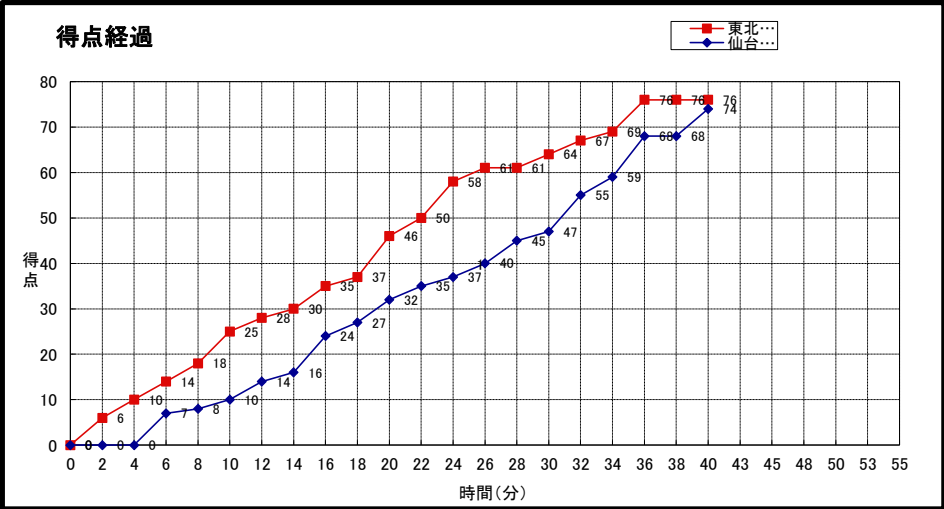

期 日: 2016(H28)年10月14日(金) 主審: 奥田克伯

開始時間: 13:00 副審: 中村浩仁 水木順二

終了時間: 14:30

東北学院大学 (一部1位)	○ 76	25 -st1-	10	● 74	仙台大学 (一部5位)
		21 -2nd-	22		
		18 -3rd-	15		
		12 -4th-	27		
		-OT1-			
		-OT2-			
		-OT3-			

東北学院大学

No.	S	選手名	PTS	3P FG		2P FG		FT		PF	REBOUNDS			TO	AS	ST	BS	MIN
				M	A	M	A	M	A		OR	DR	TOT					
24	*	吉田 弥生	21	5	10	2	4	2	2	1	0	2	2	0	2	0	0	
6		菅野 志帆	3	1	1	0	0	0	0	3	0	1	1	0	0	0	0	
7		針生 ほなみ	-	-	-	-	-	-	-	-	-	-	-	-	-	-	-	
10		堀内 玲那	-	-	-	-	-	-	-	-	-	-	-	-	-	-	-	
11		渡邊 佳奈子	-	-	-	-	-	-	-	-	-	-	-	-	-	-	-	
12		村山 千紘	-	-	-	-	-	-	-	-	-	-	-	-	-	-	-	
14		伊沢 香南	-	-	-	-	-	-	-	-	-	-	-	-	-	-	-	
17		小口 優花	0	0	0	0	1	0	0	0	0	0	0	0	0	0	0	
21	*	上村 優	14	1	5	3	12	5	6	1	2	5	7	0	0	0	0	
23	*	菅原 早希	4	0	0	2	5	0	0	3	1	1	2	0	1	0	0	
28		佐々木 結	-	-	-	-	-	-	-	-	-	-	-	-	-	-	-	
29		角田 穂乃香	11	1	3	1	8	6	6	2	0	4	4	0	4	0	0	
31	*	中村 朱里	8	0	0	2	7	4	4	4	0	0	0	0	1	0	0	
33		掛神里 奏	2	0	0	1	1	0	0	0	0	0	0	0	0	0	0	
51	*	澤田 七海	13	0	0	5	19	3	4	2	1	3	4	0	0	0	0	
TEAM																		
合計			76	8	19	16	57	20	22	16	4	17	21	0	10	0	0	0:00
				42.1%		28.1%		80.9%										

仙台大学

No.	S	選手名	PTS	3P FG		2P FG		FT		PF	REBOUNDS			TO	AS	ST	BS	MIN
				M	A	M	A	M	A		OR	DR	TOT					
22	*	笹野葉月	13	0	1	6	11	1	2	2	2	10	12	0	1	0	0	
1		遠藤真生	-	-	-	-	-	-	-	-	-	-	-	-	-	-	-	
2	*	工藤千穂	0	0	0	0	0	0	0	1	0	4	4	0	0	0	0	
3		新沼あさひ	-	-	-	-	-	-	-	-	-	-	-	-	-	-	-	
5	*	佐々木ゆめ	20	3	9	4	16	3	4	4	1	2	3	0	3	0	0	
9		最上朝香	11	1	2	3	7	2	4	1	1	2	3	0	3	0	0	
10		水谷萌	0	0	0	0	0	0	0	1	1	0	1	0	0	0	0	
12		金成明日花	-	-	-	-	-	-	-	-	-	-	-	-	-	-	-	
13		佐藤楓	3	0	1	1	1	2	1	2	1	2	1	3	0	0	0	
15		渡邊真矢	-	-	-	-	-	-	-	-	-	-	-	-	-	-	-	
16		芳賀理美	-	-	-	-	-	-	-	-	-	-	-	-	-	-	-	
18	*	清水理香子	18	4	11	1	2	4	4	3	0	0	0	0	0	0	0	
19		森島朱実	-	-	-	-	-	-	-	-	-	-	-	-	-	-	-	
23	*	葉田紅葉	7	0	0	2	9	3	4	2	1	4	5	0	2	0	0	
88		岡崎麗央奈	2	0	0	1	2	0	0	2	3	1	4	0	1	0	0	
TEAM																		
合計			74	8	24	18	48	14	20	17	11	24	35	0	11	0	0	0:00
				33.3%		37.5%		70.0%										

PST: ポイント FG: フィールドゴール F: フォール TO: テンオーバーバー MIN: 出場時間
M: 成功 3P: 3ポイントシュート OR: オフenseリバウンド AS: アシスト S: スロー
A: 試投 2P: 2ポイントシュート DR: ディフェンスリバウンド ST: スティール OT: 延長
%: シュート率 FT: フリースロー TOT: トータルリバウンド BS: ブロックショット

ゲームレポート

○第一ピリオド 終始東北学院大学がセンタープレーや外からのシュートを決め、ディフェンスで相手のミス誘うなど、試合をコントロールしていた。対して仙台大学は、前半シュートが入らなかったものの、中盤に#21 齊藤のバスケットカウントからペースを取り戻し、25-10で第1ピリオドを終える。
○第二ピリオド 仙台大学は、開始早々速い展開で相手を翻弄しにいき、果敢なプレーによって得点を重ねていく。しかし、東北学院大学は冷静に外や中でのプレーでシュートを決めていき、第1ピリオドのリードを許すことなく、46-32で前半終了。
○第三ピリオド 東北学院大学が前半戦での調子を崩すことなく、点差を少しずつ広げていく試合展開だった。仙台大学も点差をつけられたものの、後半に得点をしていき、64-45で最終ピリオドへ。
○第四ピリオド 出だしから仙台大学の激しいプレーで、優勢で居続けた東北学院大学の流れを変え、#5 佐々木の3Pなどにより一気に点差縮めた。一方の東北学院大学もリードをさせないよう喰らいつくが2点差まで縮められた。しかし、ガード陣の落ち着いたボール運びによりリードを許すことなく76-74と東北学院大学の勝利で終わった。
○まとめ 東北学院大学は第1ピリオドでつけた点差を第3ピリオドまで守り抜くといった試合展開で、#21 上村と#51 澤田がゴール下を制していたことにより、安定したプレーが出来ていた。対する仙台大学は第1ピリオドの点差をさらに広げられないように、速さを活かしたプレーで得点をして均衡していたが、第4ピリオドに入ってからシュートを次々と決めていき、試合終了間際でワンゴール差まで縮めたものの、あと一歩及ばず76-74で東北学院大学の勝ちとなった。

担当者: ( )

東北大学バスケットボール連盟